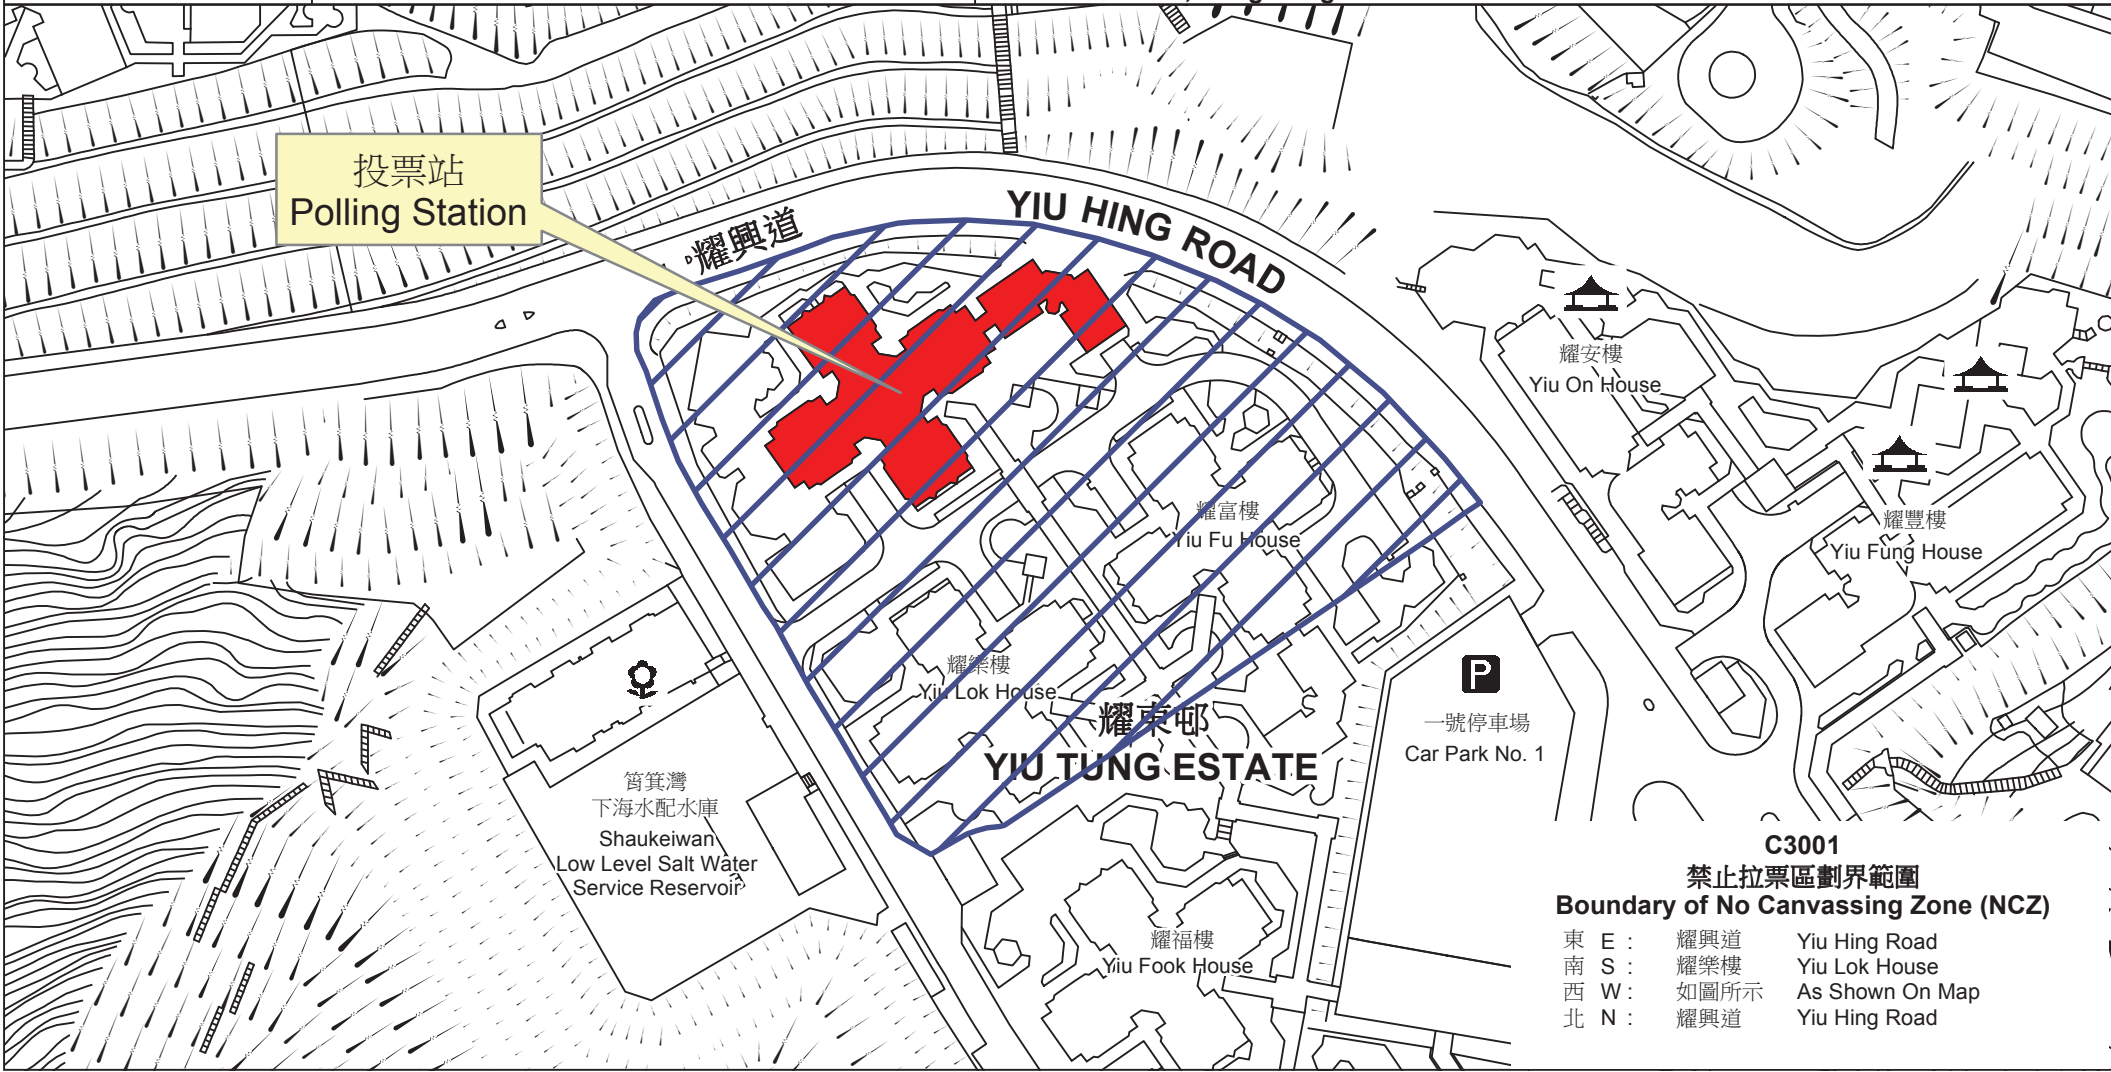

投票站位置圖和禁止拉票區 Polling Station - Location Plan & No Canvassing Zone

<p>投票站編號 Polling Station Code</p> <p><b>C3001</b></p>	<p>2016年立法會換屆選舉地方選區編號及名稱 Code &amp; Name of Geographical Constituency for 2016 Legislative Council General Election</p> <p><b>LC1 香港島 HONG KONG ISLAND</b></p>	<p>名稱及地址 Name &amp; Address</p> <p>循道愛華村服務中心社會福利部 - 愛華青少年綜合服務隊 (耀東服務處) 香港筲箕灣耀東邨耀華樓地下B翼、C翼及1樓B翼 Methodist Epworth Village Community Centre, Social Welfare - Epworth Integrated Youth Team (Yiu Tung Base) Wing B &amp; C, G/F &amp; Wing B, 1/F, Yiu Wah House, Yiu Tung Estate, Shau Kei Wan, Hong Kong</p>
-----------------------------------------------------------	----------------------------------------------------------------------------------------------------------------------------------------------------------------------------	--------------------------------------------------------------------------------------------------------------------------------------------------------------------------------------------------------------------------------------------------------------------------------------------------------------------------------------

 禁止拉票區  
No Canvassing Zone