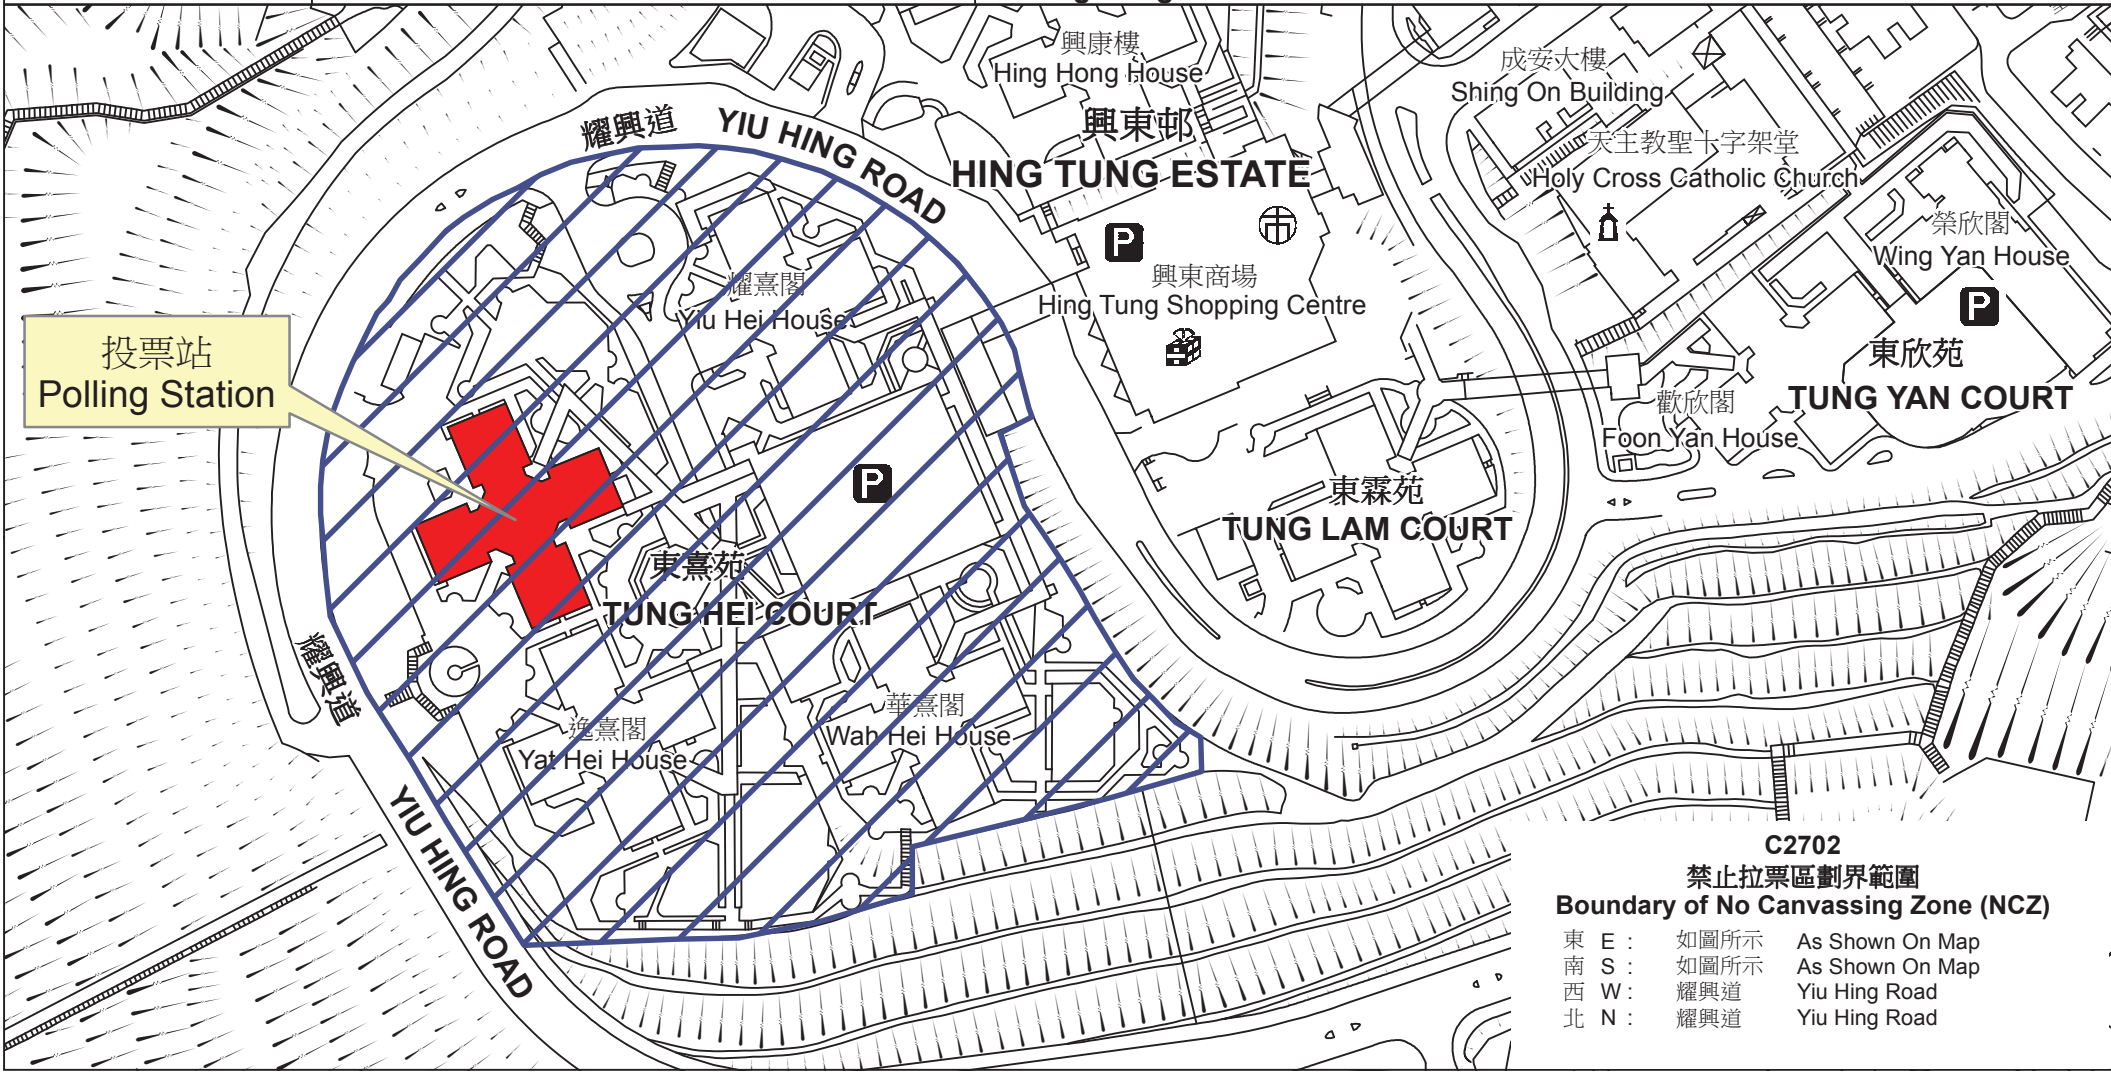

投票站位置圖和禁止拉票區 Polling Station - Location Plan & No Canvassing Zone

投票站編號 Polling Station Code C2702	2016年立法會換屆選舉地方選區編號及名稱 Code & Name of Geographical Constituency for 2016 Legislative Council General Election LC1 香港島 HONG KONG ISLAND	名稱及地址 Name & Address 伊斯蘭徐錦享紀念幼稚園 香港筲箕灣東熹苑景熹閣地下 Islamic Abu Bakar Chui Memorial Kindergarten G/F, King Hei House ,Tung Hei Court, Shau Kei Wan, Hong Kong
---	---	---

C2702
禁止拉票區劃界範圍
Boundary of No Canvassing Zone (NCZ)

東 E :	如圖所示	As Shown On Map
南 S :	如圖所示	As Shown On Map
西 W :	耀興道	Yiu Hing Road
北 N :	耀興道	Yiu Hing Road

 禁止拉票區
No Canvassing Zone