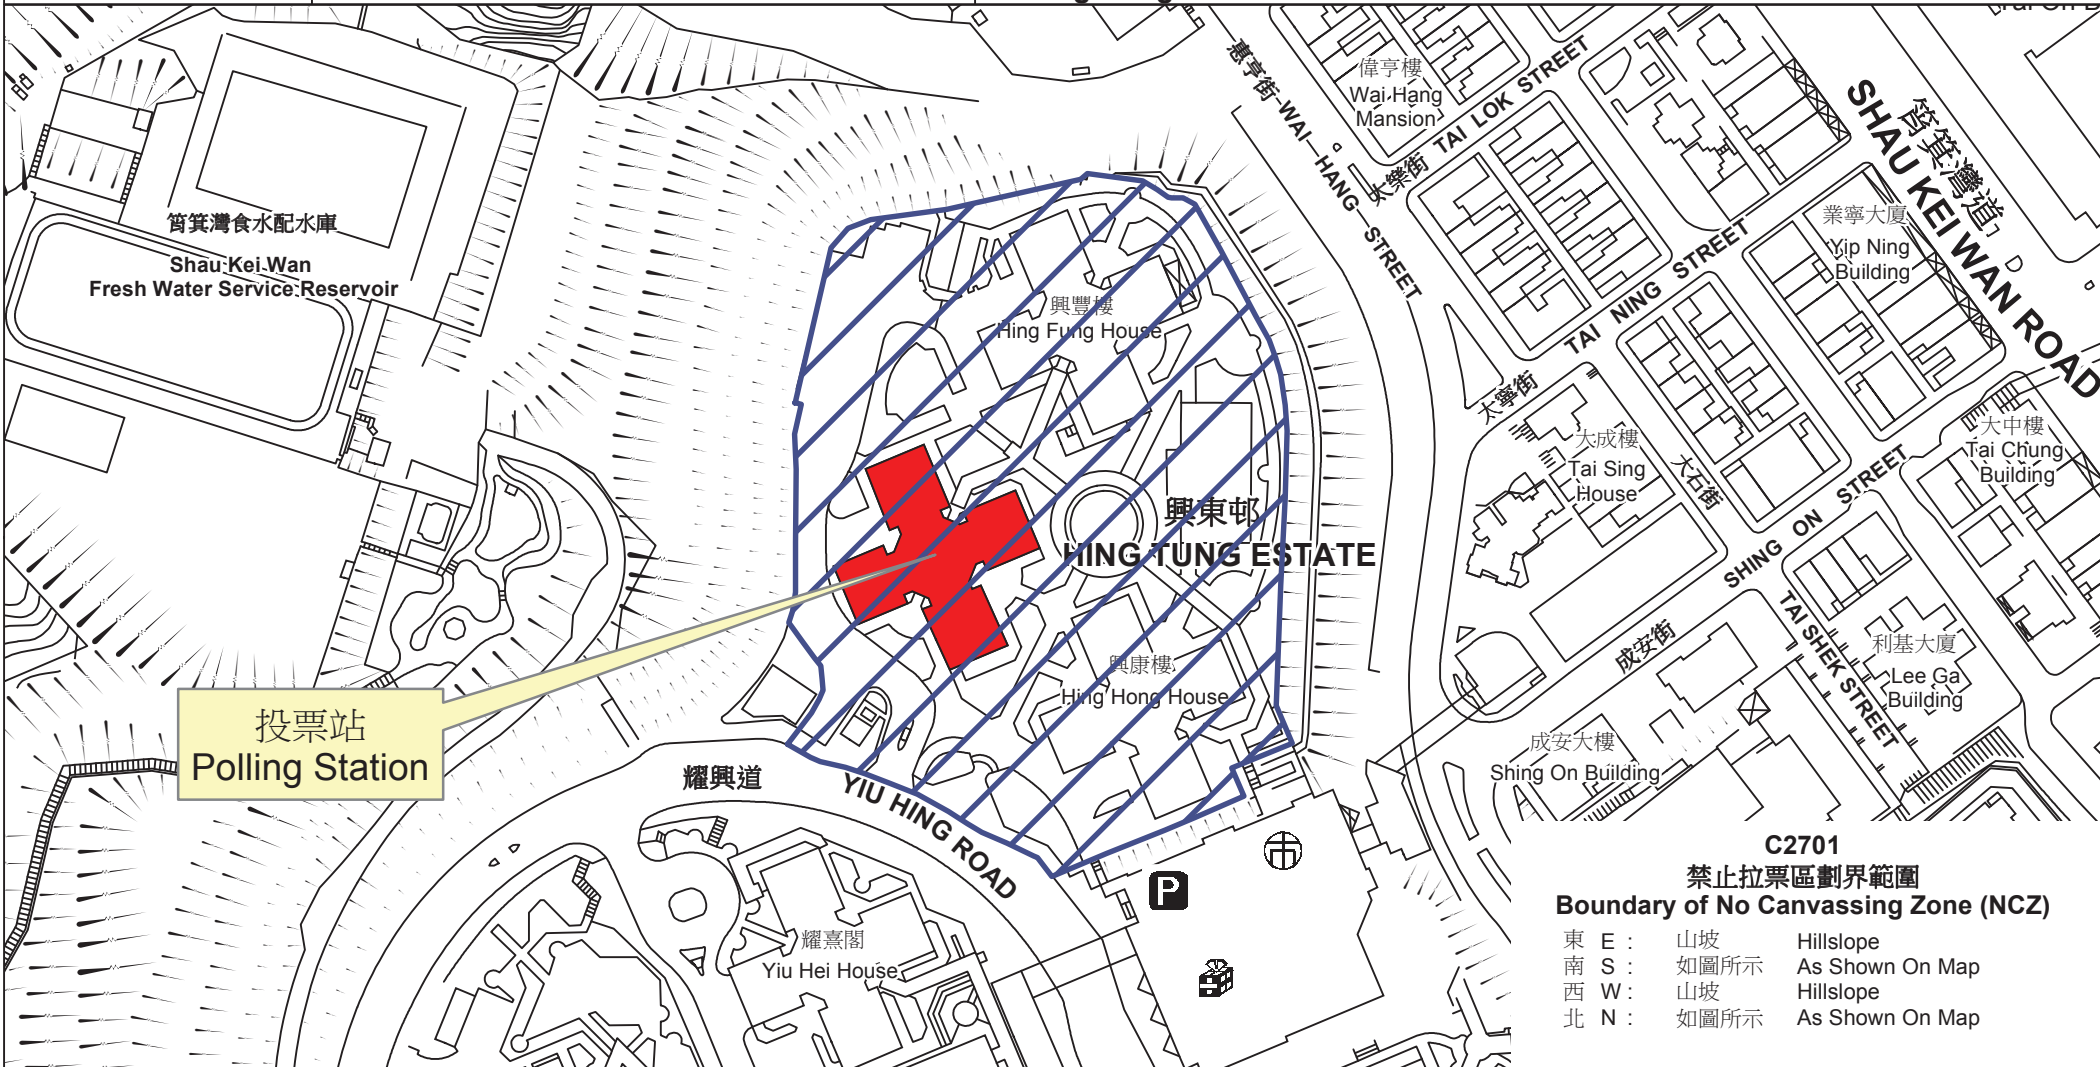

投票站位置圖和禁止拉票區 Polling Station - Location Plan & No Canvassing Zone

投票站編號 Polling Station Code C2701	2016年立法會換屆選舉地方選區編號及名稱 Code & Name of Geographical Constituency for 2016 Legislative Council General Election LC1 香港島 HONG KONG ISLAND	名稱及地址 Name & Address 青松興東幼稚園 香港筲箕灣興東邨興祖樓地下 Ching Chung Hing Tung Kindergarten G/F, Hing Cho House, Hing Tung Estate, Shau Kei Wan, Hong Kong
---	---	---

 禁止拉票區
No Canvassing Zone