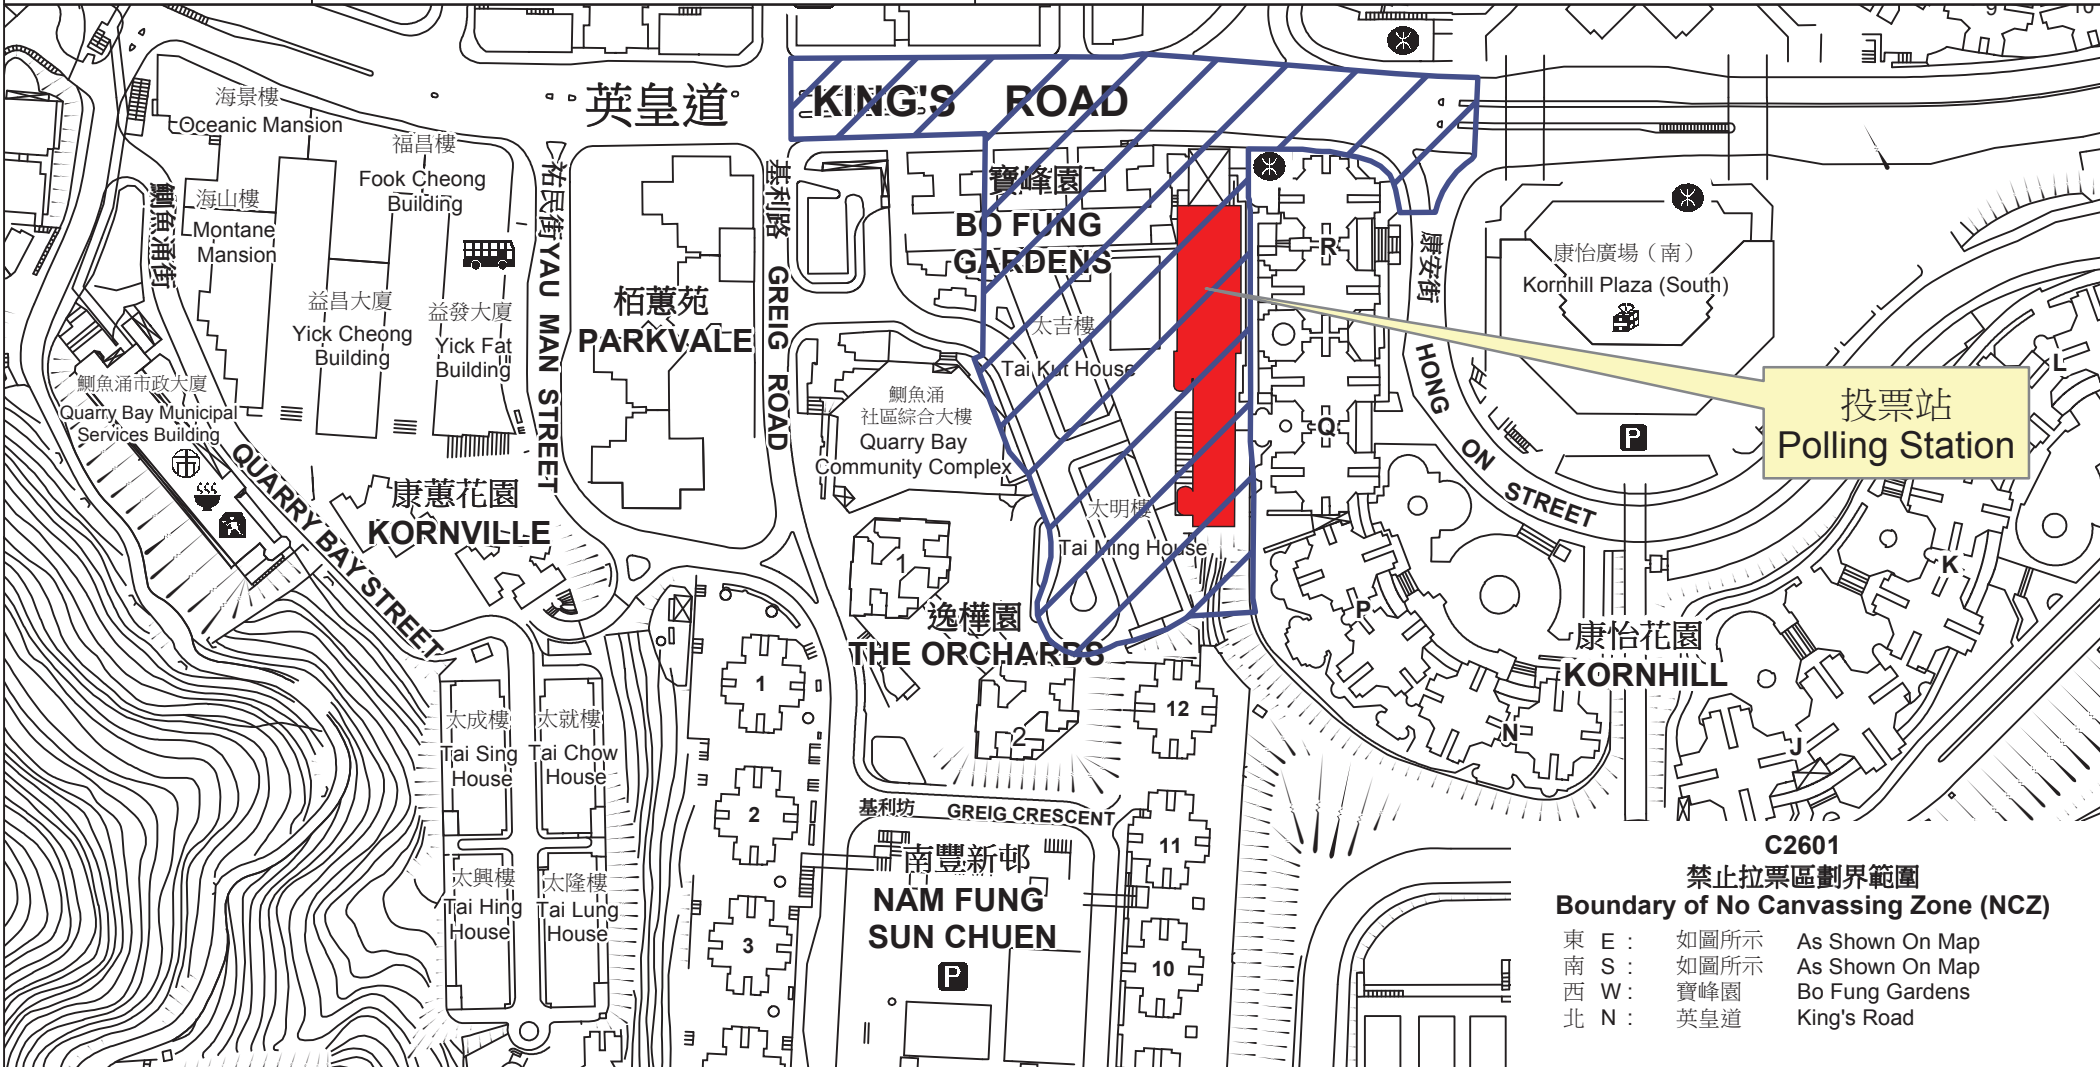

# 投票站位置圖和禁止拉票區 Polling Station - Location Plan & No Canvassing Zone

投票站編號 Polling Station Code	2016年立法會換屆選舉地方選區編號及名稱 Code & Name of Geographical Constituency for 2016 Legislative Council General Election	名稱及地址 Name & Address
<b>C2601</b>	<b>LC1</b> <b>香港島</b> <b>HONG KONG ISLAND</b>	太古小學 香港鯉魚涌英皇道1100號 Taikoo Primary School 1100 King's Road, Quarry Bay, Hong Kong

投票站  
Polling Station

**C2601**  
**禁止拉票區劃界範圍**  
**Boundary of No Canvassing Zone (NCZ)**

東 E :	如圖所示	As Shown On Map
南 S :	如圖所示	As Shown On Map
西 W :	寶峰園	Bo Fung Gardens
北 N :	英皇道	King's Road

 禁止拉票區  
No Canvassing Zone