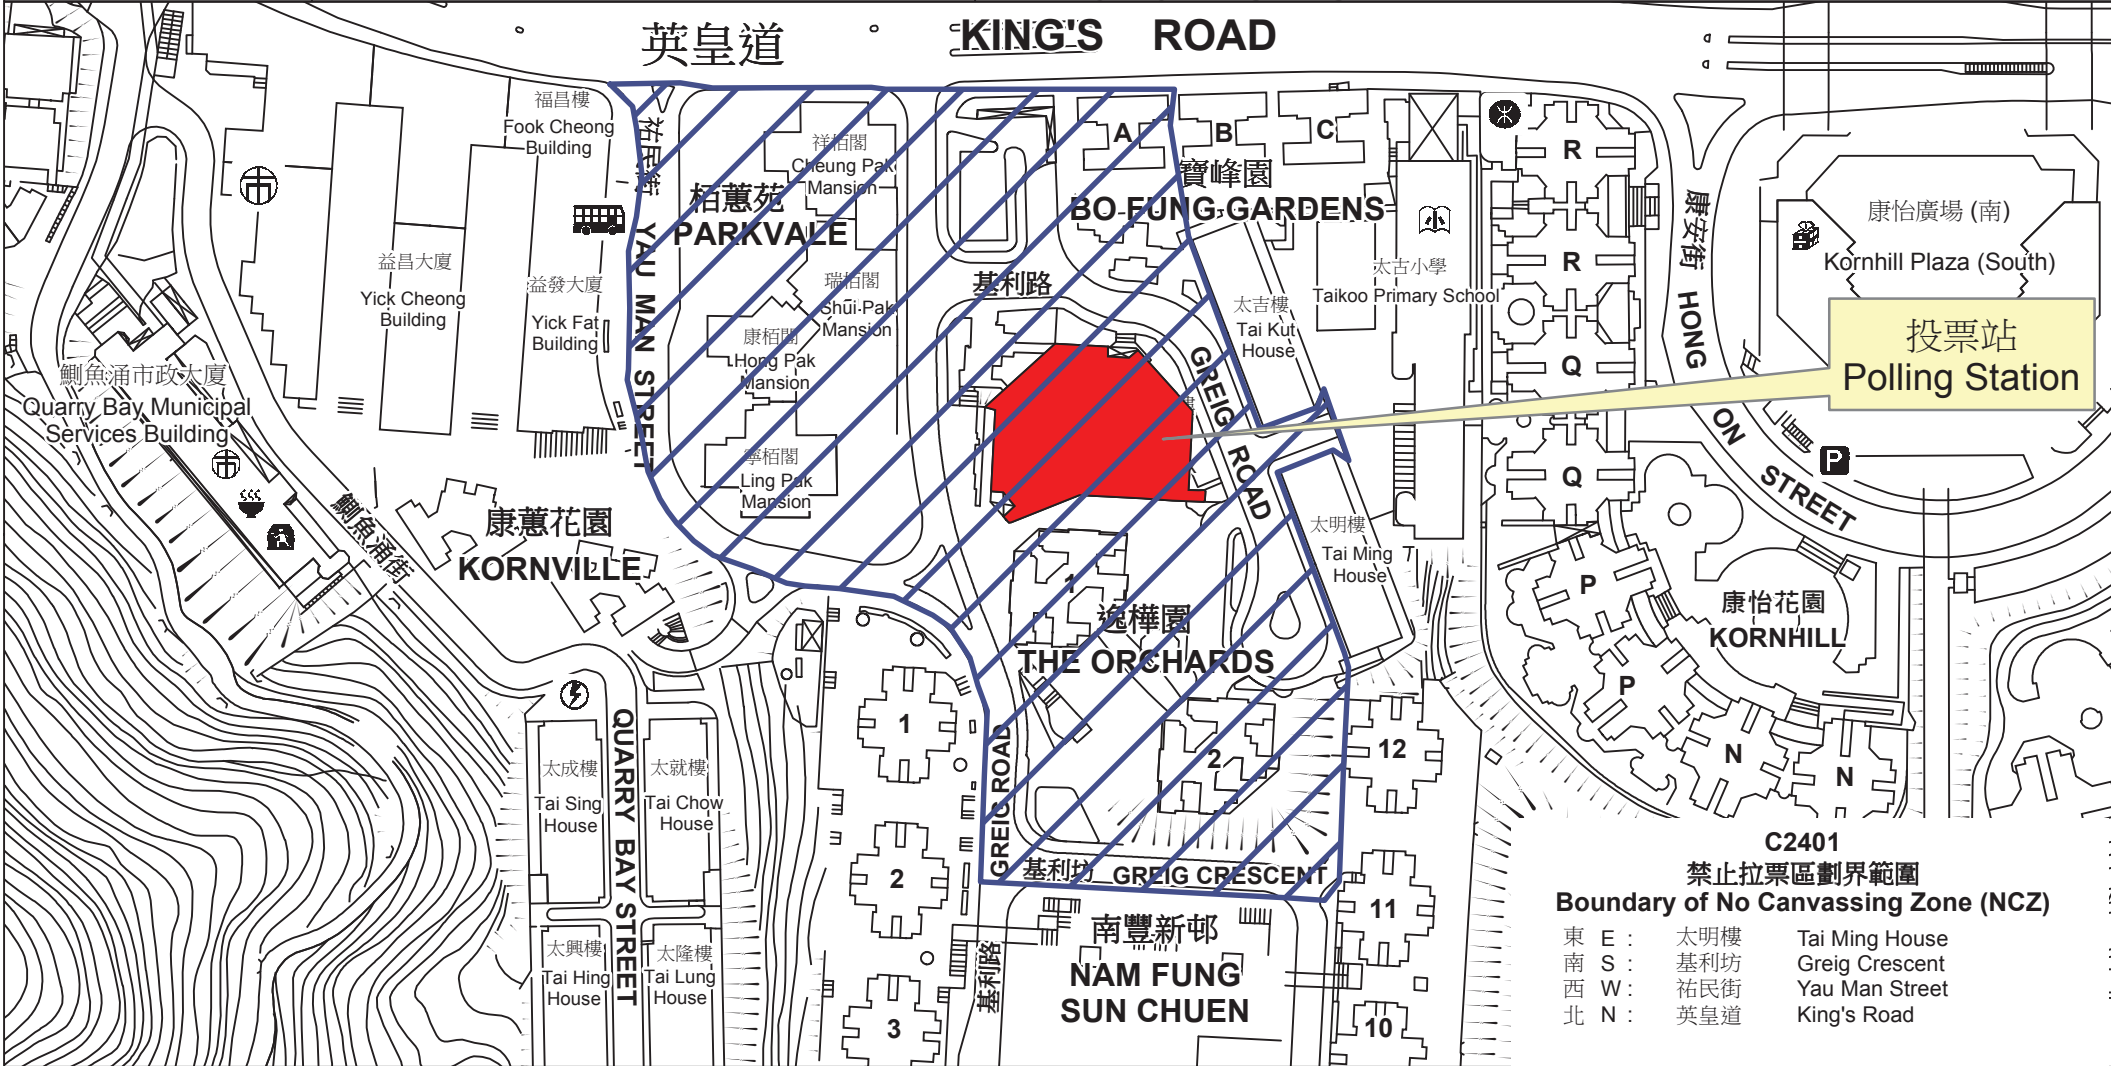

投票站位置圖和禁止拉票區 Polling Station - Location Plan & No Canvassing Zone

投票站編號 Polling Station Code C2401	2016年立法會換屆選舉地方選區編號及名稱 Code & Name of Geographical Constituency for 2016 Legislative Council General Election LC1 香港島 HONG KONG ISLAND	名稱及地址 Name & Address 鯽魚涌社區會堂 香港鯽魚涌基利路1號鯽魚涌社區綜合大樓地下 Quarry Bay Community Hall G/F, Quarry Bay Community Complex, 1 Greig Road, Quarry Bay, Hong Kong
---------------------------------------------------	-------------------------------------------------------------------------------------------------------------------------------------------------------------------------------------------------------------	---------------------------------------------------------------------------------------------------------------------------------------------------------------------------

**C2401
 禁止拉票區劃界範圍
 Boundary of No Canvassing Zone (NCZ)**

東 E :	太明樓	Tai Ming House
南 S :	基利坊	Greig Crescent
西 W :	祐民街	Yau Man Street
北 N :	英皇道	King's Road

 禁止拉票區
 No Canvassing Zone