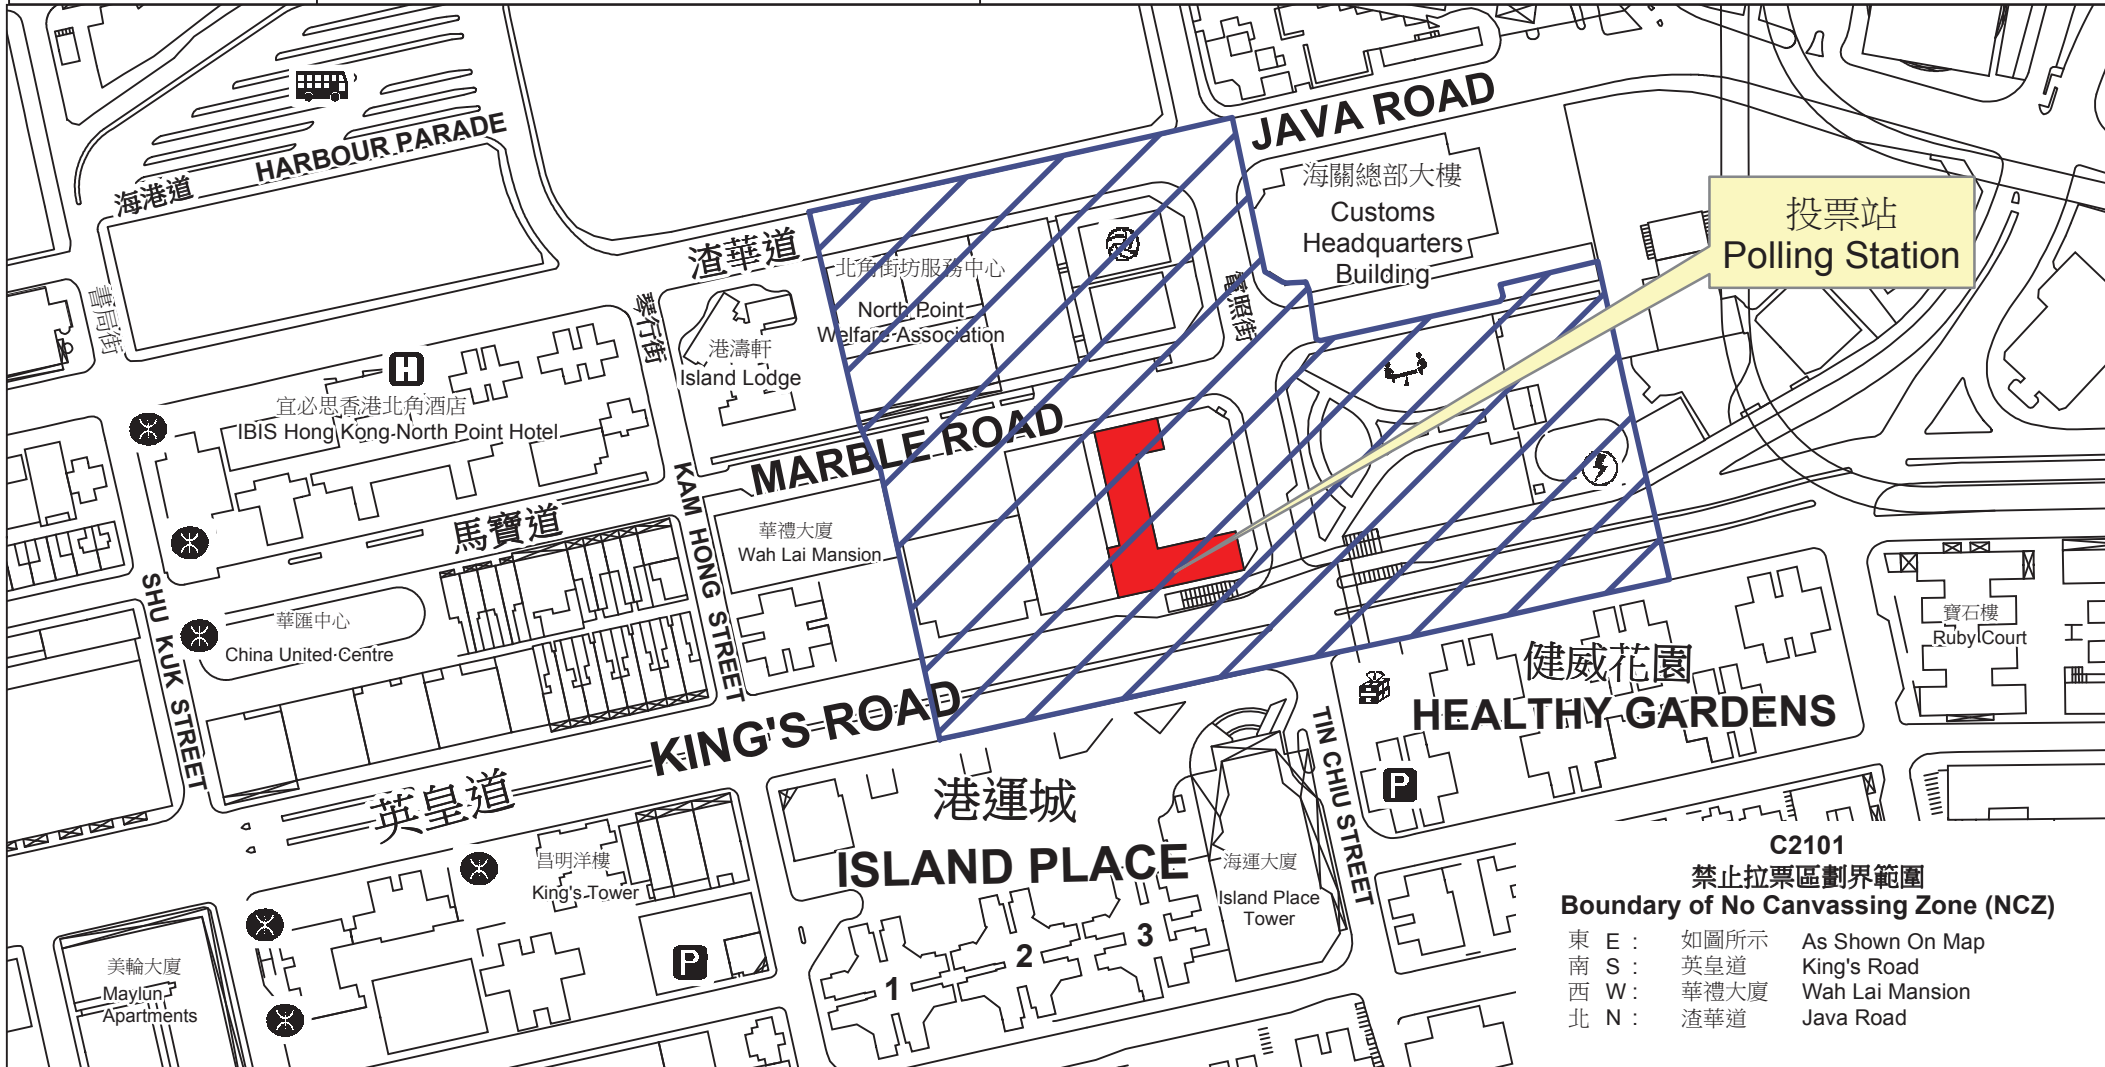

投票站位置圖和禁止拉票區 Polling Station - Location Plan & No Canvassing Zone

投票站編號 Polling Station Code	2016年立法會換屆選舉地方選區編號及名稱 Code & Name of Geographical Constituency for 2016 Legislative Council General Election	名稱及地址 Name & Address
C2101	LC1 香港島 HONG KONG ISLAND	啟基學校 (港島) 香港北角馬寶道82號 Chan's Creative School (Hong Kong Island) 82 Marble Road, North Point, Hong Kong

C2101
禁止拉票區劃界範圍
Boundary of No Canvassing Zone (NCZ)

東 E :	如圖所示	As Shown On Map
南 S :	英皇道	King's Road
西 W :	華禮大廈	Wah Lai Mansion
北 N :	渣華道	Java Road

 禁止拉票區
No Canvassing Zone