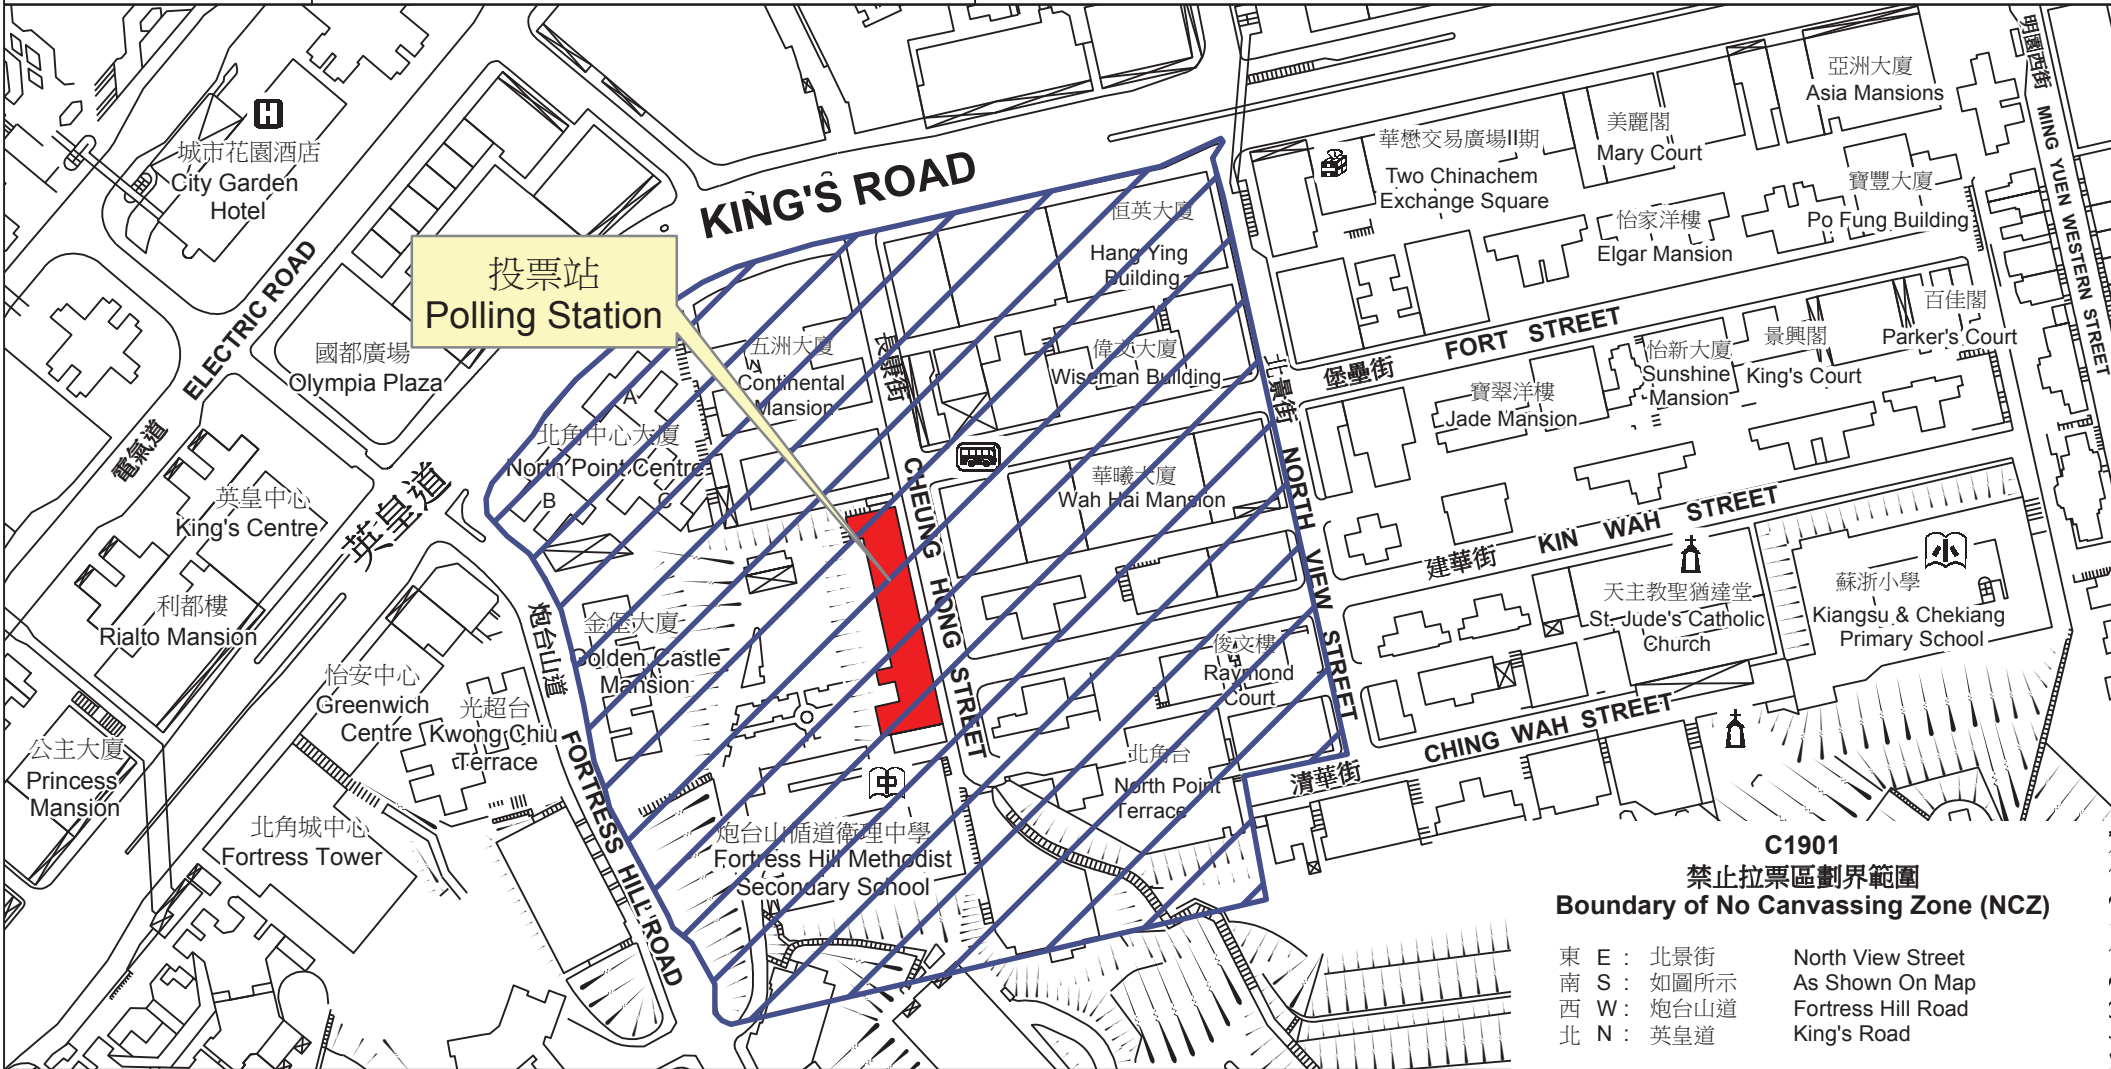

投票站位置圖和禁止拉票區 Polling Station - Location Plan & No Canvassing Zone

投票站編號 Polling Station Code	2016年立法會換屆選舉地方選區編號及名稱 Code & Name of Geographical Constituency for 2016 Legislative Council General Election	名稱及地址 Name & Address
C1901	LC1 香港島 HONG KONG ISLAND	北角衛理小學 香港北角長康街19號 North Point Methodist Primary School 19 Cheung Hong Street, North Point, Hong Kong

C1901
禁止拉票區劃界範圍
Boundary of No Canvassing Zone (NCZ)

- | | | |
|-------|------|--------------------|
| 東 E : | 北景街 | North View Street |
| 南 S : | 如圖所示 | As Shown On Map |
| 西 W : | 炮台山道 | Fortress Hill Road |
| 北 N : | 英皇道 | King's Road |

 禁止拉票區
 No Canvassing Zone