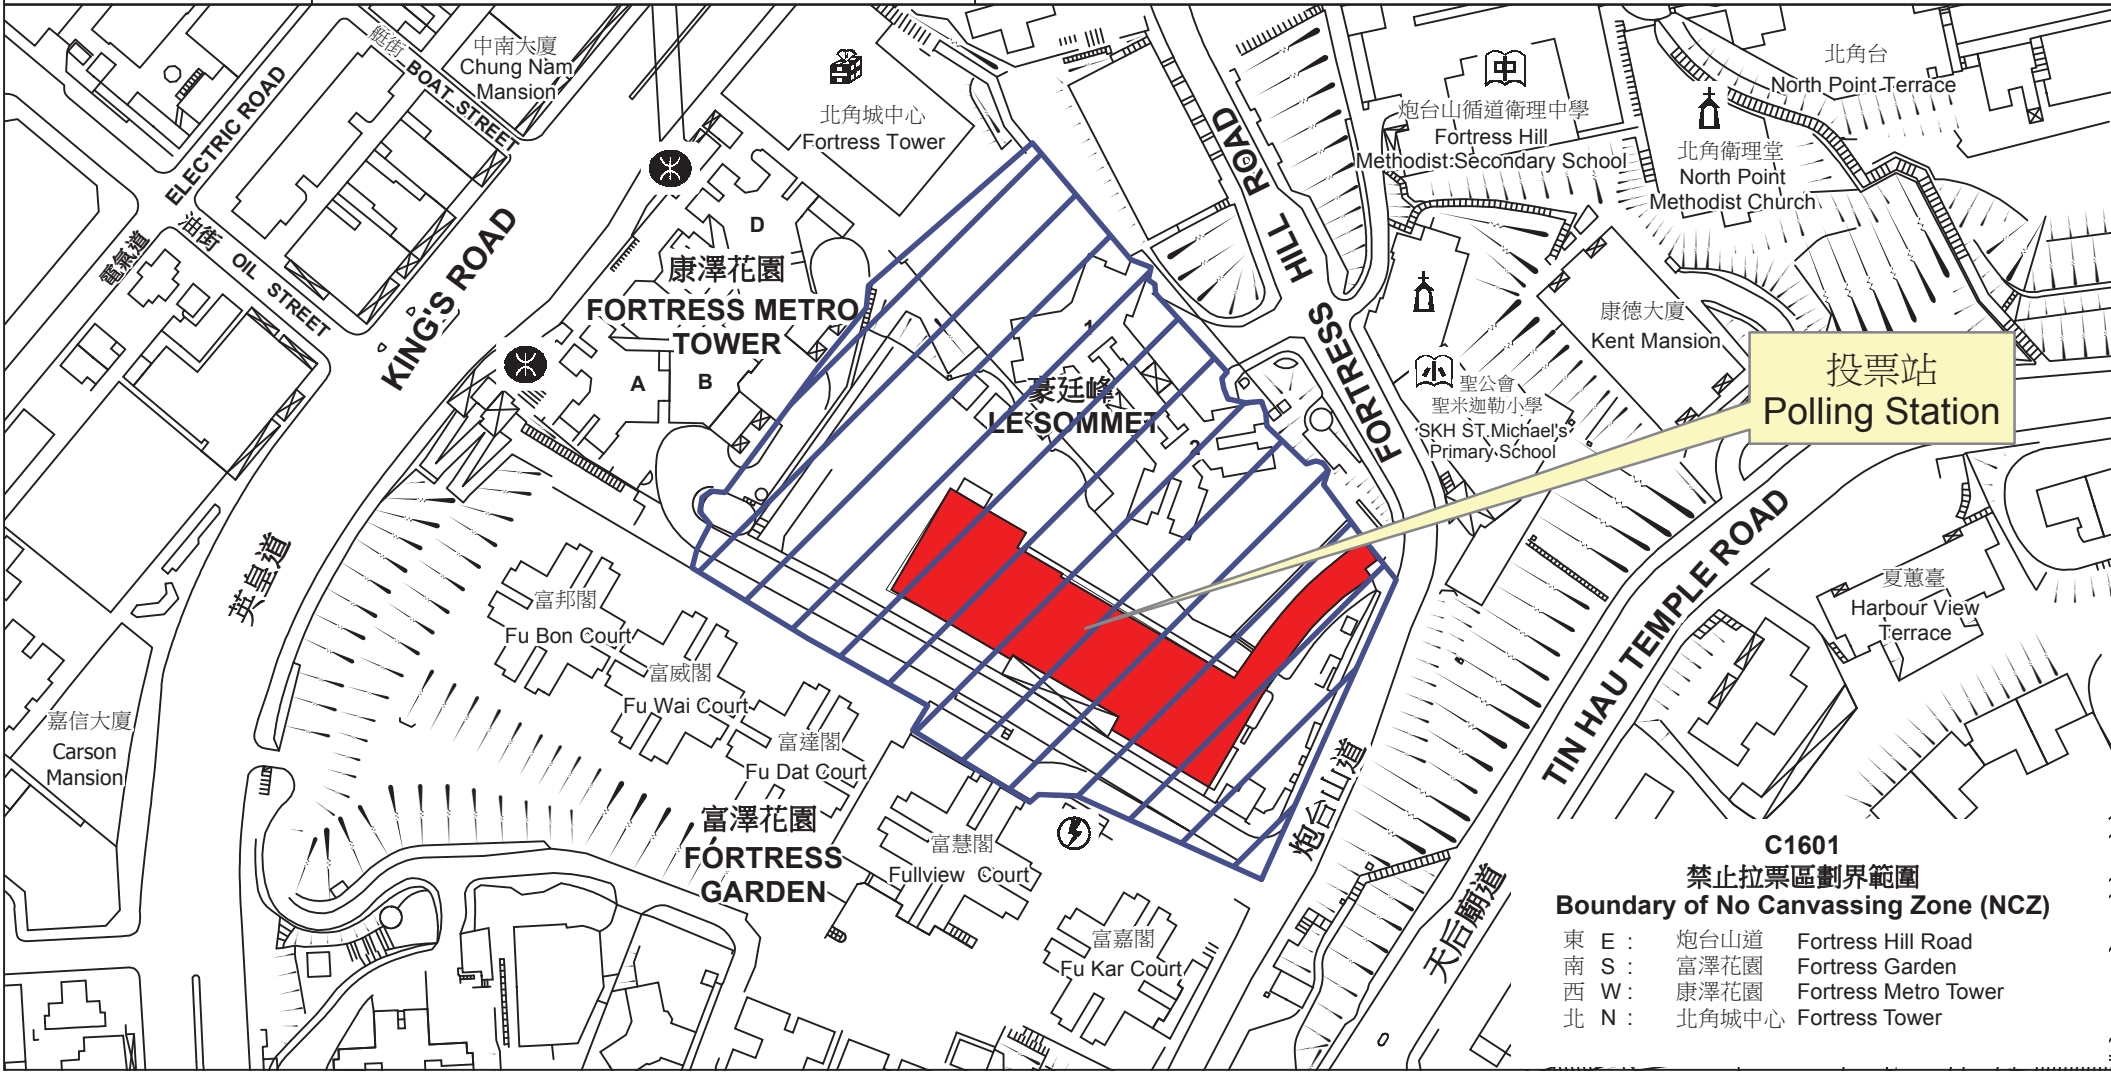

投票站位置圖和禁止拉票區 Polling Station - Location Plan & No Canvassing Zone

投票站編號 Polling Station Code C1601	2016年立法會換屆選舉地方選區編號及名稱 Code & Name of Geographical Constituency for 2016 Legislative Council General Election LC1 香港島 HONG KONG ISLAND	名稱及地址 Name & Address 金文泰中學 香港北角炮台山道30號 Clementi Secondary School 30 Fortress Hill Road, North Point, Hong Kong
---	---	--

C1601
禁止拉票區劃界範圍
Boundary of No Canvassing Zone (NCZ)

東 E :	炮台山道	Fortress Hill Road
南 S :	富澤花園	Fortress Garden
西 W :	康澤花園	Fortress Metro Tower
北 N :	北角城中心	Fortress Tower

 禁止拉票區
 No Canvassing Zone