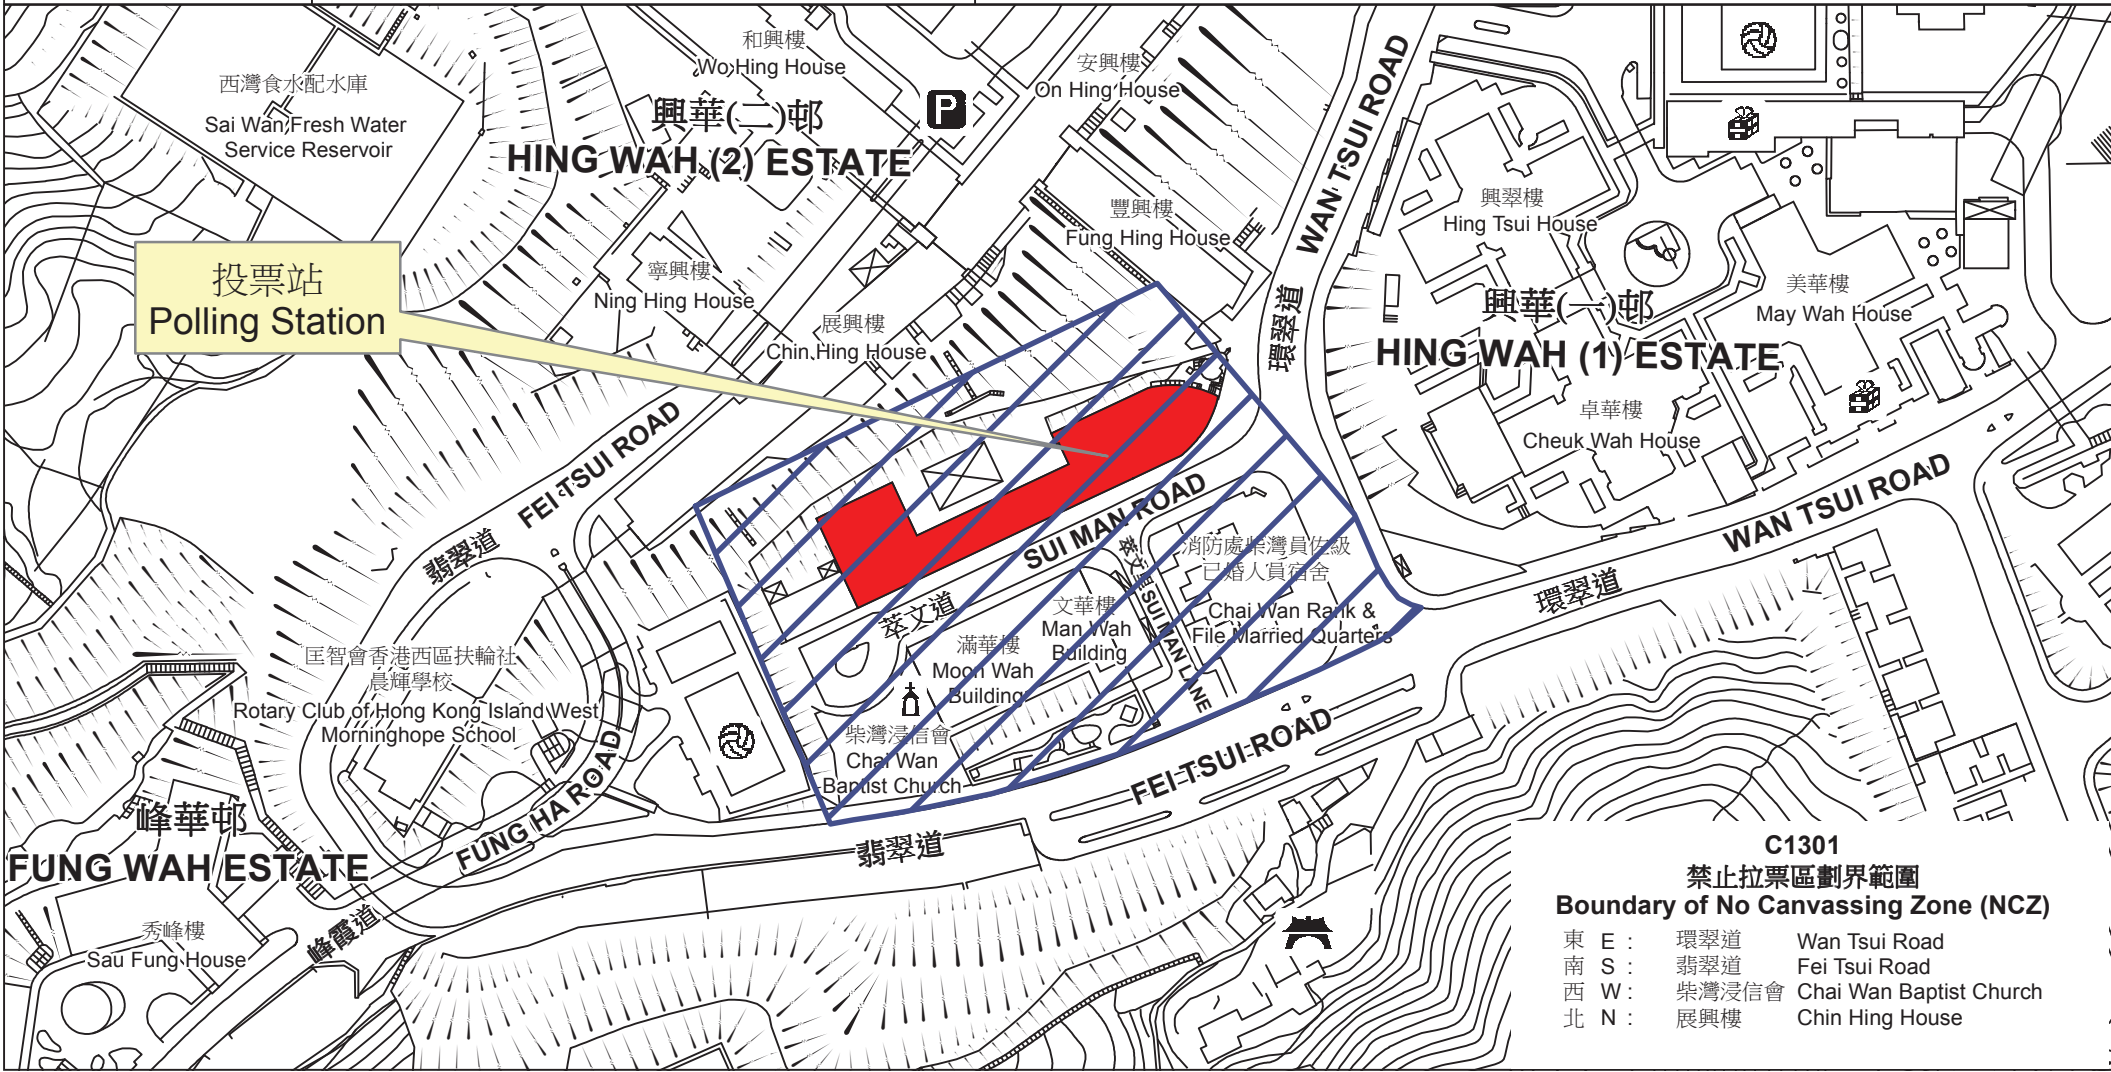

投票站位置圖和禁止拉票區 Polling Station - Location Plan & No Canvassing Zone

<p>投票站編號 Polling Station Code</p> <p>C1301</p>	<p>2016年立法會換屆選舉地方選區編號及名稱 Code & Name of Geographical Constituency for 2016 Legislative Council General Election</p> <p>LC1 香港島 HONG KONG ISLAND</p>	<p>名稱及地址 Name & Address</p> <p>文理書院 (香港) 香港柴灣萃文道4號 Cognitio College (Hong Kong) 4 Sui Man Road, Chai Wan, Hong Kong</p>
---	--	--

C1301
禁止拉票區劃界範圍
Boundary of No Canvassing Zone (NCZ)

東 E :	環翠道	Wan Tsui Road
南 S :	翡翠道	Fei Tsui Road
西 W :	柴灣浸信會	Chai Wan Baptist Church
北 N :	展興樓	Chin Hing House

 禁止拉票區
No Canvassing Zone