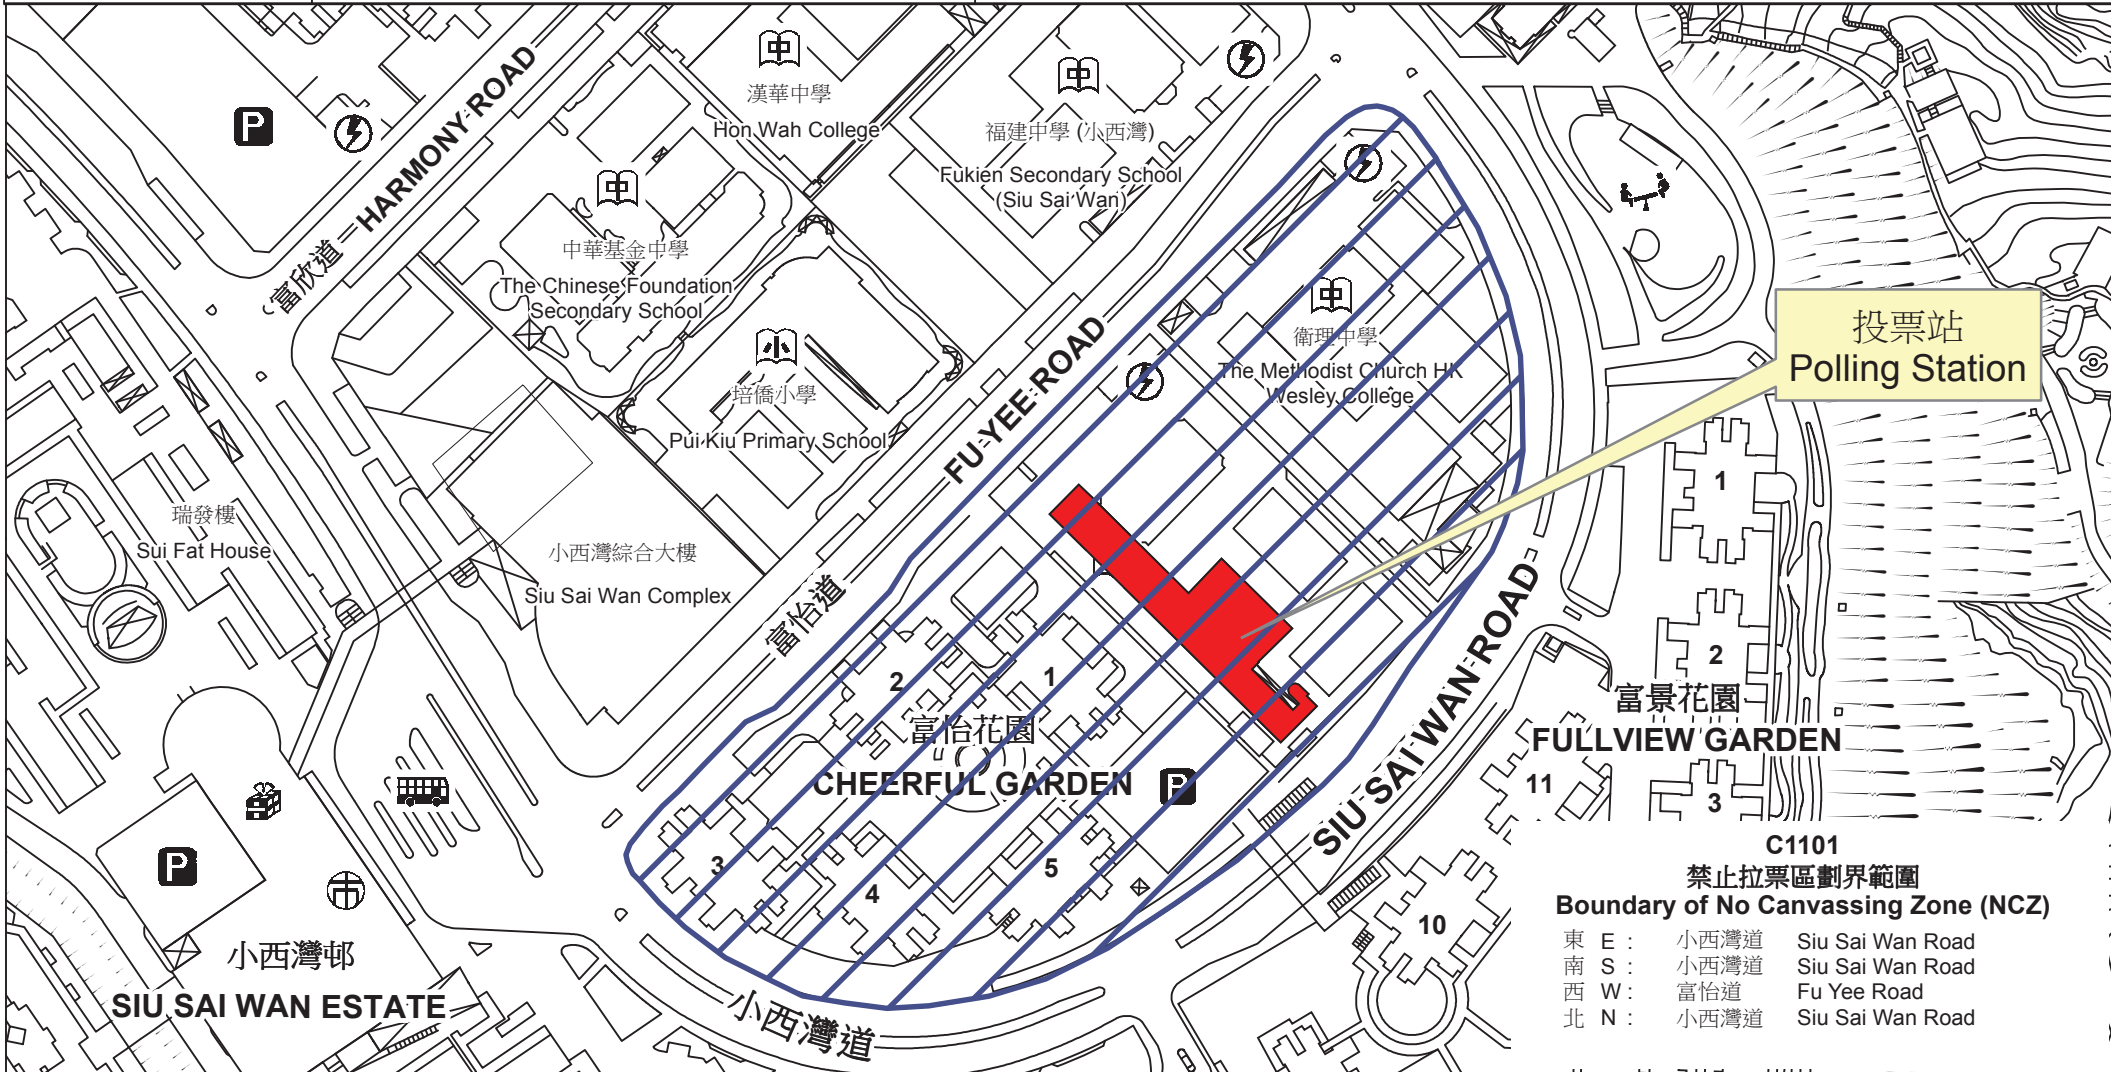

投票站位置圖和禁止拉票區 Polling Station - Location Plan & No Canvassing Zone

投票站編號 Polling Station Code	2016年立法會換屆選舉地方選區編號及名稱 Code & Name of Geographical Constituency for 2016 Legislative Council General Election	名稱及地址 Name & Address
C1101	LC1 香港島 HONG KONG ISLAND	嶺南衡怡紀念中學 香港柴灣小西灣道31號 Lingnan Hang Yee Memorial Secondary School 31 Siu Sai Wan Road, Chai Wan, Hong Kong

C1101
禁止拉票區劃界範圍
Boundary of No Canvassing Zone (NCZ)

東 E :	小西灣道	Siu Sai Wan Road
南 S :	小西灣道	Siu Sai Wan Road
西 W :	富怡道	Fu Yee Road
北 N :	小西灣道	Siu Sai Wan Road

 禁止拉票區
No Canvassing Zone