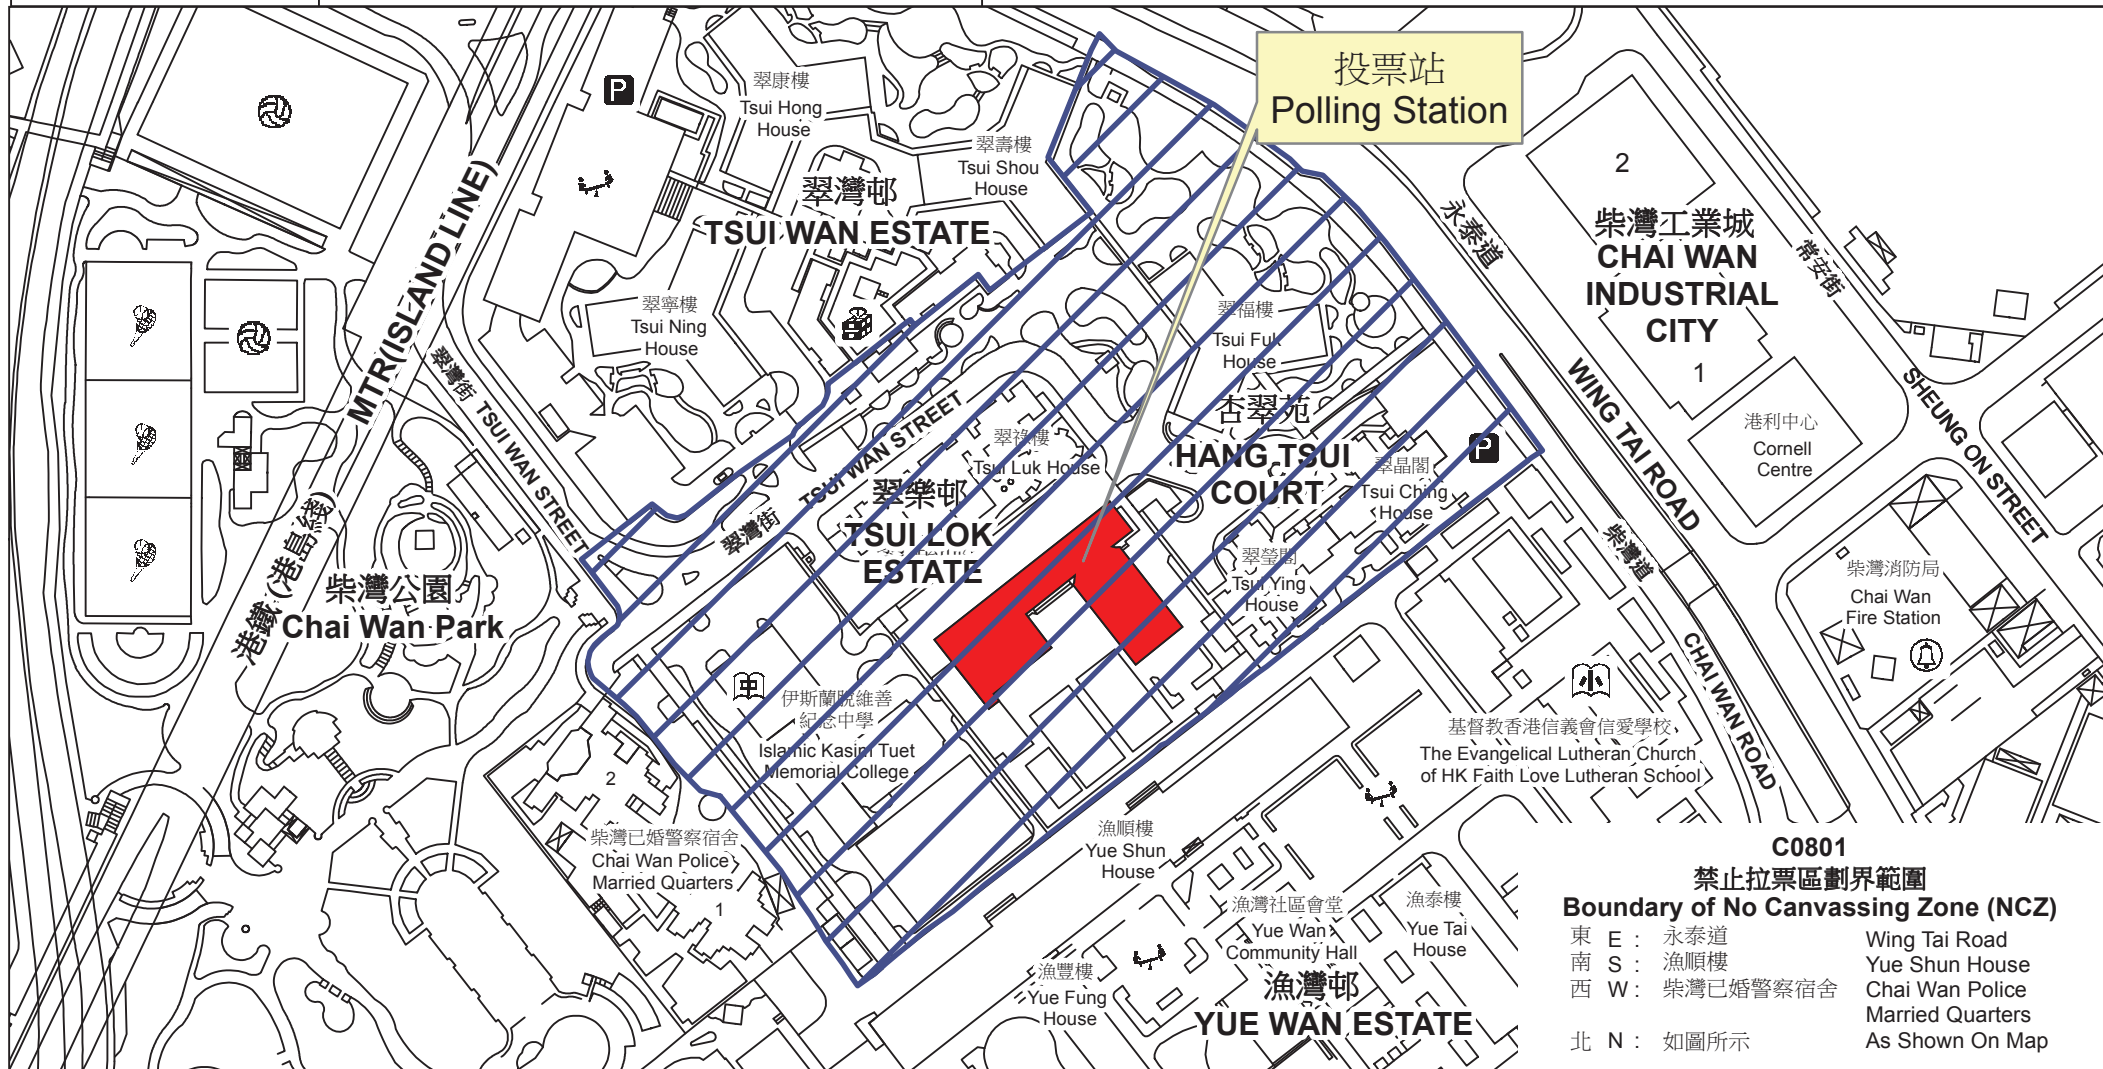

投票站位置圖和禁止拉票區 Polling Station - Location Plan & No Canvassing Zone

投票站編號 Polling Station Code	2016年立法會換屆選舉地方選區編號及名稱 Code & Name of Geographical Constituency for 2016 Legislative Council General Election	名稱及地址 Name & Address
C0801	LC1 香港島 HONG KONG ISLAND	聖公會李福慶中學 香港柴灣翠灣街翠灣邨 SKH Li Fook Hing Secondary School Tsui Wan Estate, Tsui Wan Street, Chai Wan, Hong Kong

C0801
禁止拉票區劃界範圍
Boundary of No Canvassing Zone (NCZ)

東 E : 永泰道	Wing Tai Road
南 S : 漁順樓	Yue Shun House
西 W : 柴灣已婚警察宿舍	Chai Wan Police Married Quarters
北 N : 如圖所示	As Shown On Map

 禁止拉票區
No Canvassing Zone