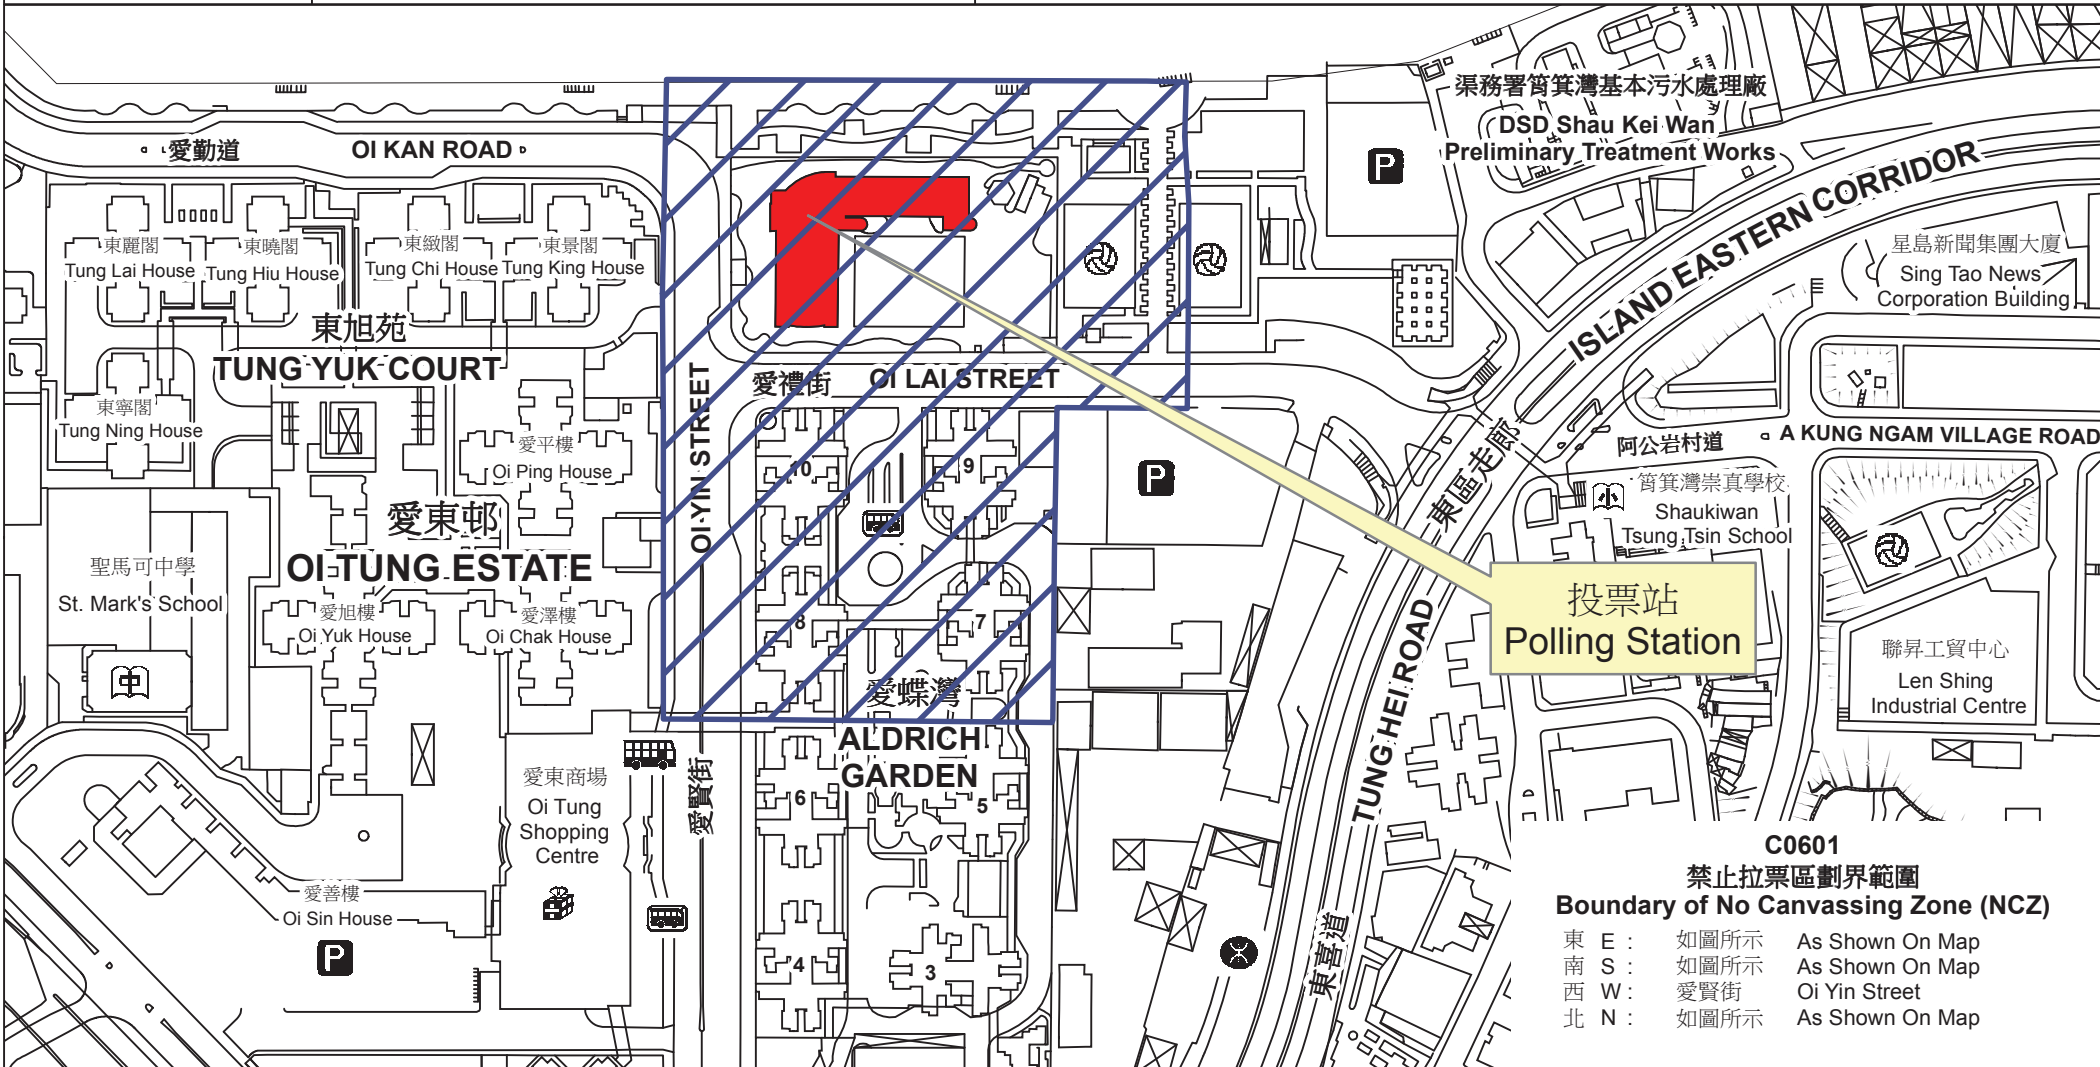

投票站位置圖和禁止拉票區 Polling Station - Location Plan & No Canvassing Zone

投票站編號 Polling Station Code C0601	2016年立法會換屆選舉地方選區編號及名稱 Code & Name of Geographical Constituency for 2016 Legislative Council General Election LC1 香港島 HONG KONG ISLAND	名稱及地址 Name & Address 愛秩序灣官立小學 香港筲箕灣愛禮街1號 Aldrich Bay Government Primary School 1 Oi Lai Street, Shau Kei Wan, Hong Kong
---	---	---

投票站
Polling Station

C0601
禁止拉票區劃界範圍
Boundary of No Canvassing Zone (NCZ)
 東 E : 如圖所示 As Shown On Map
 南 S : 如圖所示 As Shown On Map
 西 W : 愛賢街 Oi Yin Street
 北 N : 如圖所示 As Shown On Map

 禁止拉票區
No Canvassing Zone