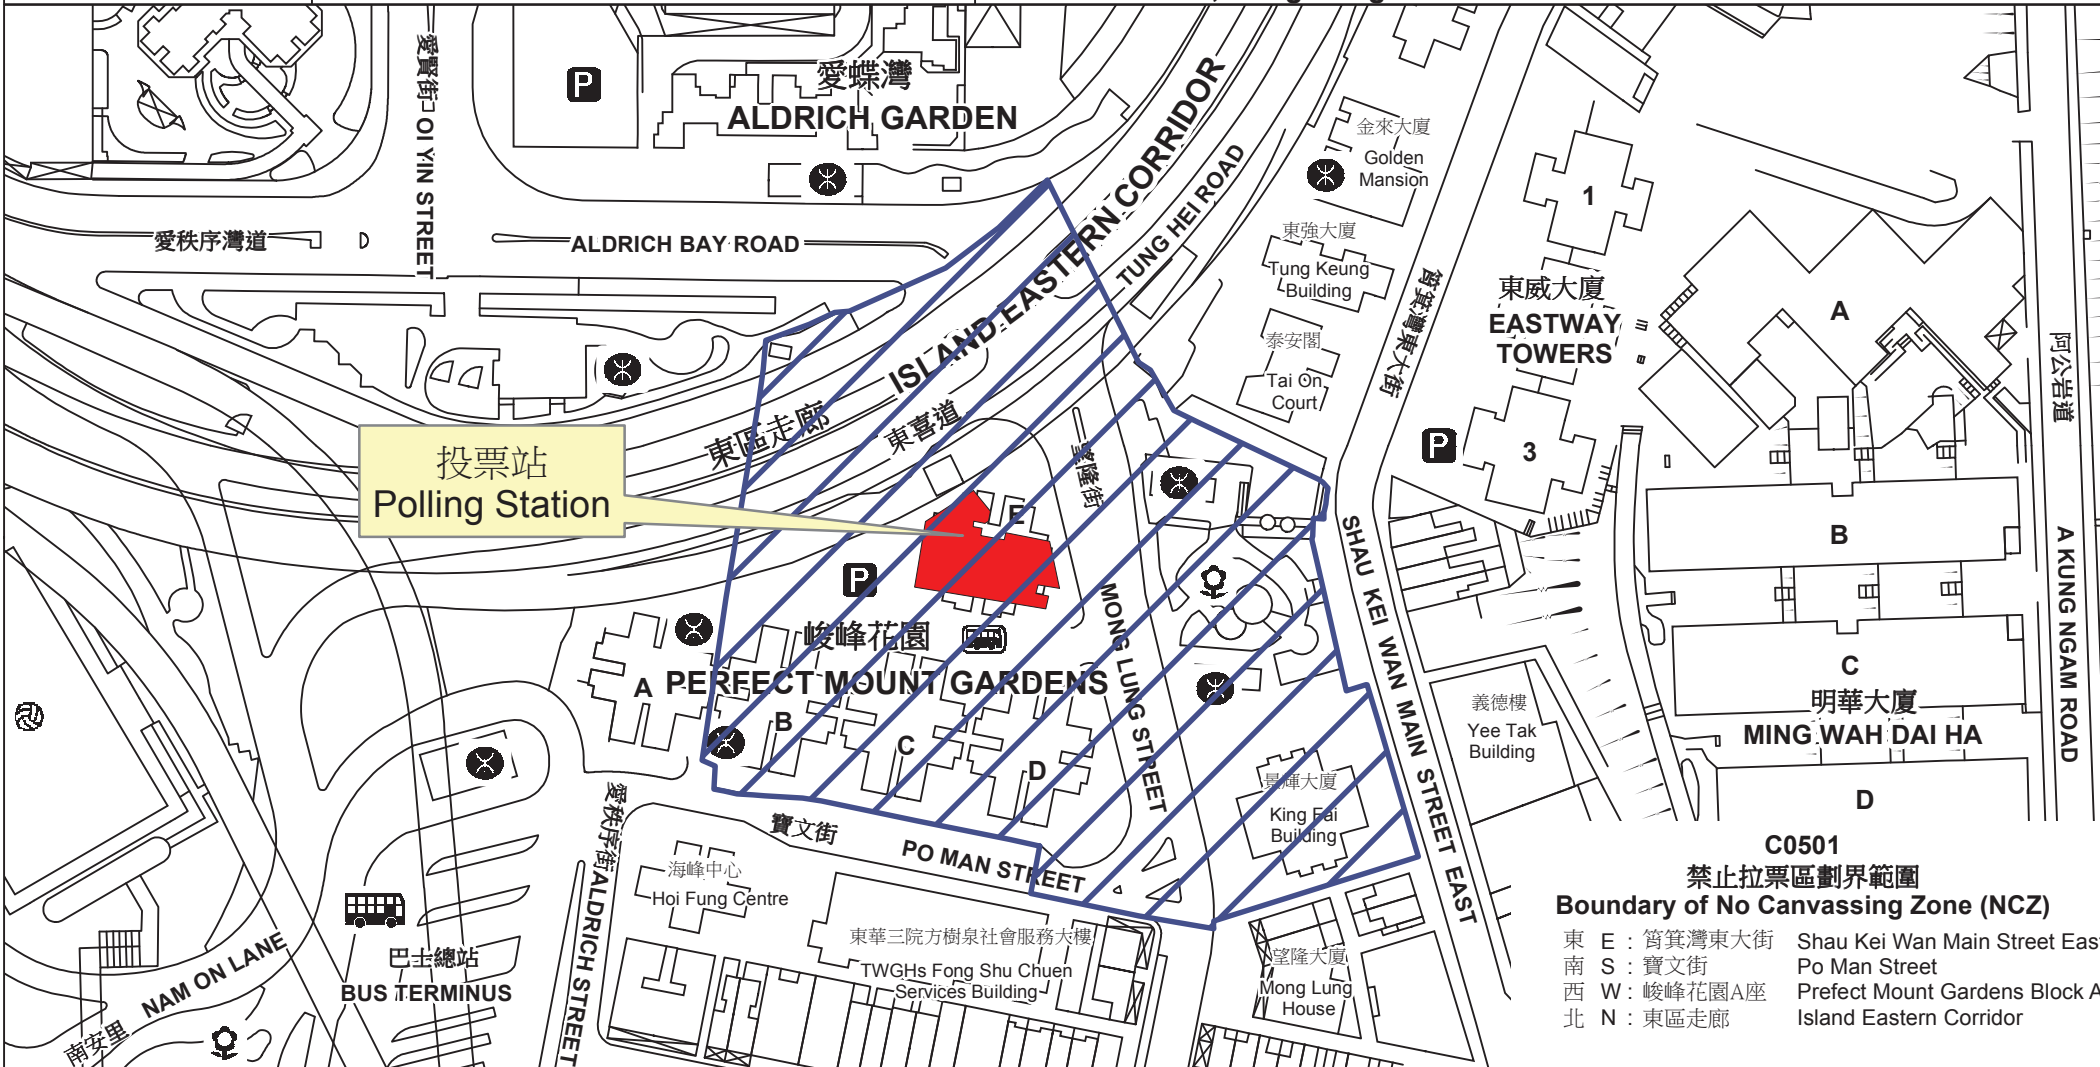

投票站位置圖和禁止拉票區 Polling Station - Location Plan & No Canvassing Zone

投票站編號 Polling Station Code	2016年立法會換屆選舉地方選區編號及名稱 Code & Name of Geographical Constituency for 2016 Legislative Council General Election	名稱及地址 Name & Address
C0501	LC1 香港島 HONG KONG ISLAND	筲箕灣郵政局 香港筲箕灣寶文街1號峻峰花園地下 Shau Kei Wan Post Office G/F, Perfect Mount Gardens, 1 Po Man Street, Shau Kei Wan, Hong Kong

C0501
禁止拉票區劃界範圍
Boundary of No Canvassing Zone (NCZ)

東 E : 筲箕灣東大街	Shau Kei Wan Main Street East
南 S : 寶文街	Po Man Street
西 W : 峻峰花園A座	Perfect Mount Gardens Block A
北 N : 東區走廊	Island Eastern Corridor

 禁止拉票區
 No Canvassing Zone