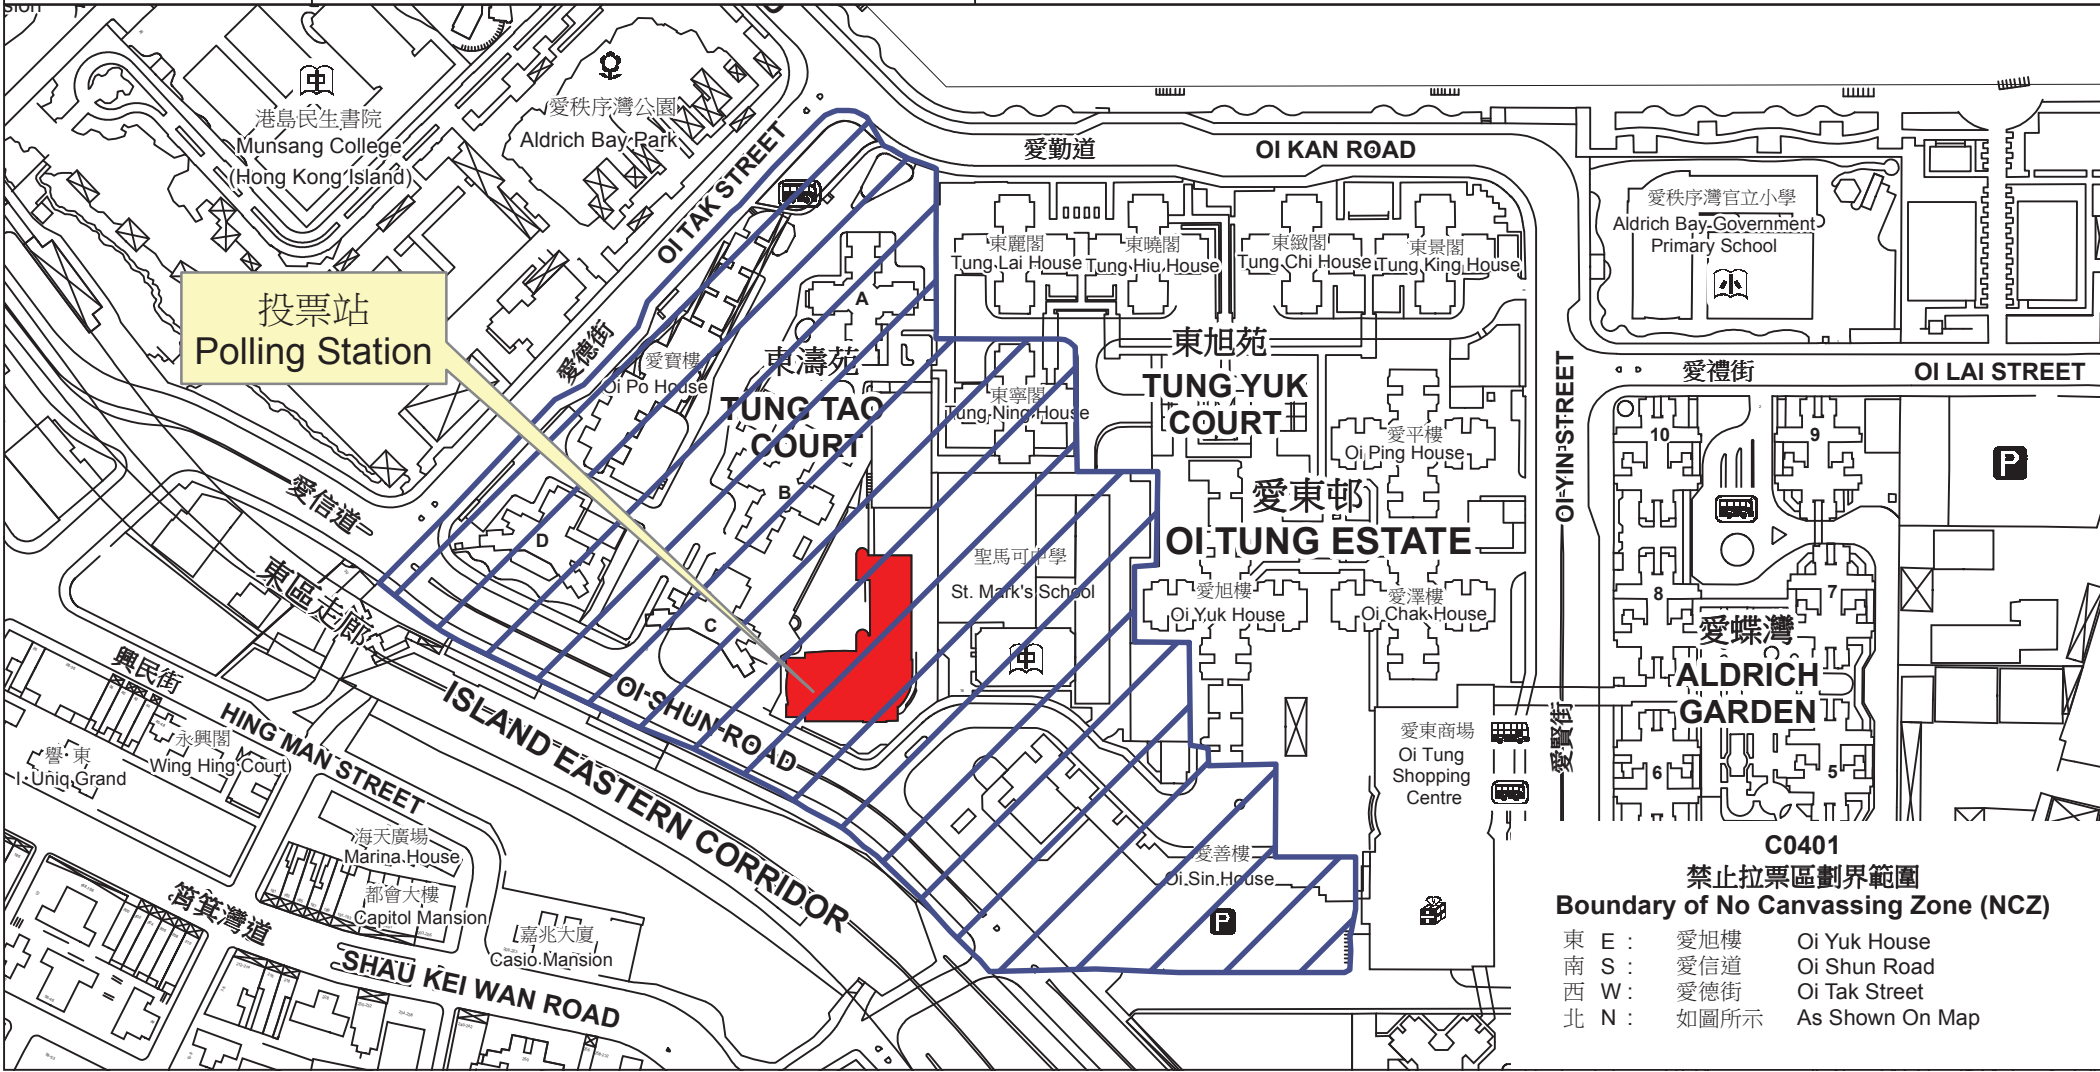

投票站位置圖和禁止拉票區 Polling Station - Location Plan & No Canvassing Zone

投票站編號 Polling Station Code	2016年立法會換屆選舉地方選區編號及名稱 Code & Name of Geographical Constituency for 2016 Legislative Council General Election	名稱及地址 Name & Address
C0401	LC1 香港島 HONG KONG ISLAND	中華基督教會基灣小學 (愛蝶灣) 香港筲箕灣愛信道39號 CCC Kei Wan Primary School (Aldrich Bay) 39 Oi Shun Road, Shau Kei Wan, Hong Kong

C0401
禁止拉票區劃界範圍
Boundary of No Canvassing Zone (NCZ)

東 E :	愛旭樓	Oi Yuk House
南 S :	愛信道	Oi Shun Road
西 W :	愛德街	Oi Tak Street
北 N :	如圖所示	As Shown On Map

 禁止拉票區
 No Canvassing Zone