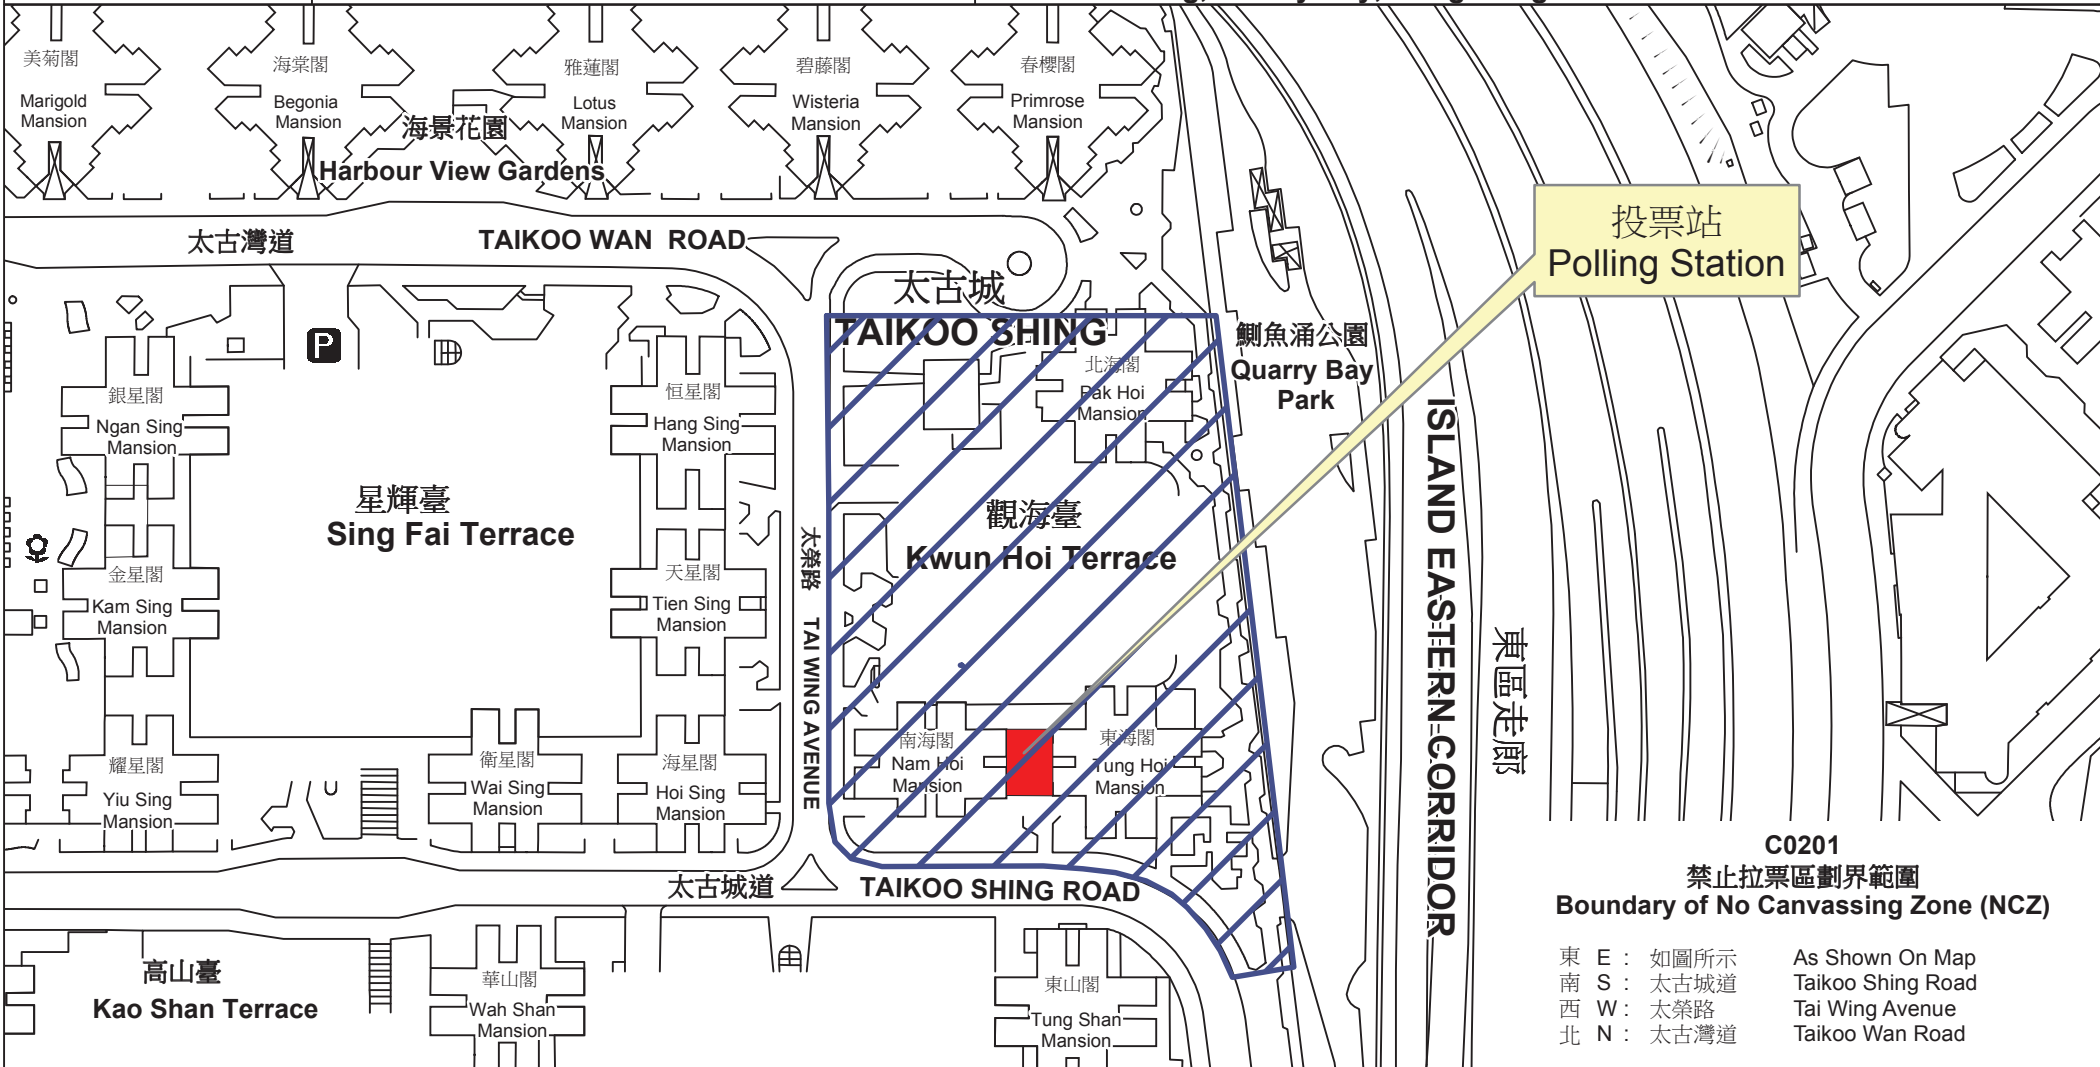

投票站位置圖和禁止拉票區 Polling Station - Location Plan & No Canvassing Zone

投票站編號 Polling Station Code C0201	2016年立法會換屆選舉地方選區編號及名稱 Code & Name of Geographical Constituency for 2016 Legislative Council General Election LC1 香港島 HONG KONG ISLAND	名稱及地址 Name & Address 聖安娜中英文幼稚園 香港鯽魚涌太古城太榮路2號南海閣平台 St. Anna Anglo-Chinese Kindergarten Podium, Nam Hoi Mansion, 2 Tai Wing Avenue, Taikoo Shing, Quarry Bay, Hong Kong
---	---	--

投票站
Polling Station

C0201
禁止拉票區劃界範圍
Boundary of No Canvassing Zone (NCZ)

- | | | |
|-------|------|-------------------|
| 東 E : | 如圖所示 | As Shown On Map |
| 南 S : | 太古城道 | Taikoo Shing Road |
| 西 W : | 太榮路 | Tai Wing Avenue |
| 北 N : | 太古灣道 | Taikoo Wan Road |

 禁止拉票區
No Canvassing Zone