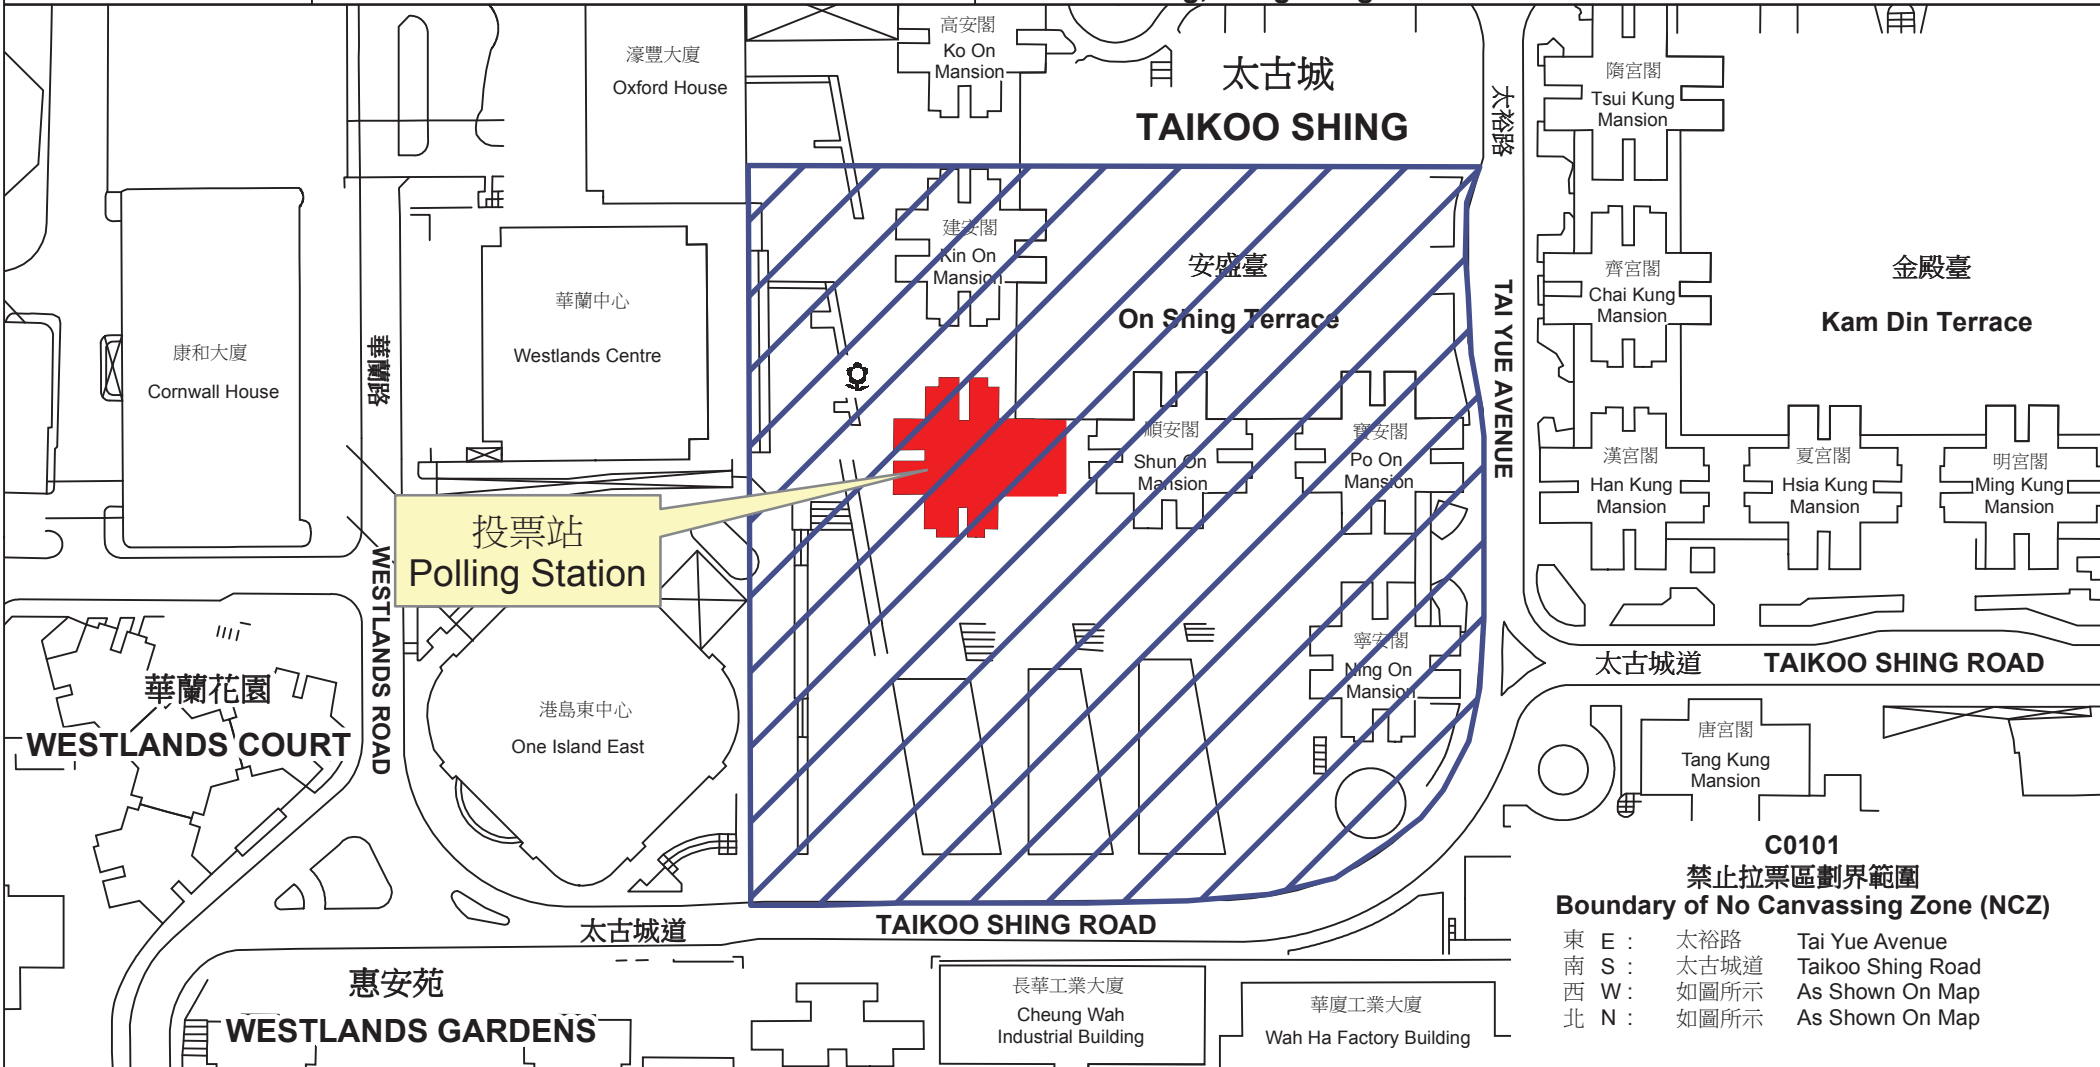

投票站位置圖和禁止拉票區 Polling Station - Location Plan & No Canvassing Zone

<p>投票站編號 Polling Station Code</p> <p>C0101</p>	<p>2016年立法會換屆選舉地方選區編號及名稱 Code & Name of Geographical Constituency for 2016 Legislative Council General Election</p> <p>LC1 香港島 HONG KONG ISLAND</p>	<p>名稱及地址 Name & Address</p> <p>東區少年警訊會所 香港太古城太裕路5號興安閣平台512 - 513號 Eastern District JPC Club House Shop P512 - 513, Hing On Mansion, 5 Tai Yue Avenue, Taikoo Shing, Hong Kong</p>
---	--	---

C0101
禁止拉票區劃界範圍
Boundary of No Canvassing Zone (NCZ)

東 E :	太裕路	Tai Yue Avenue
南 S :	太古城道	Taikoo Shing Road
西 W :	如圖所示	As Shown On Map
北 N :	如圖所示	As Shown On Map

 禁止拉票區
No Canvassing Zone