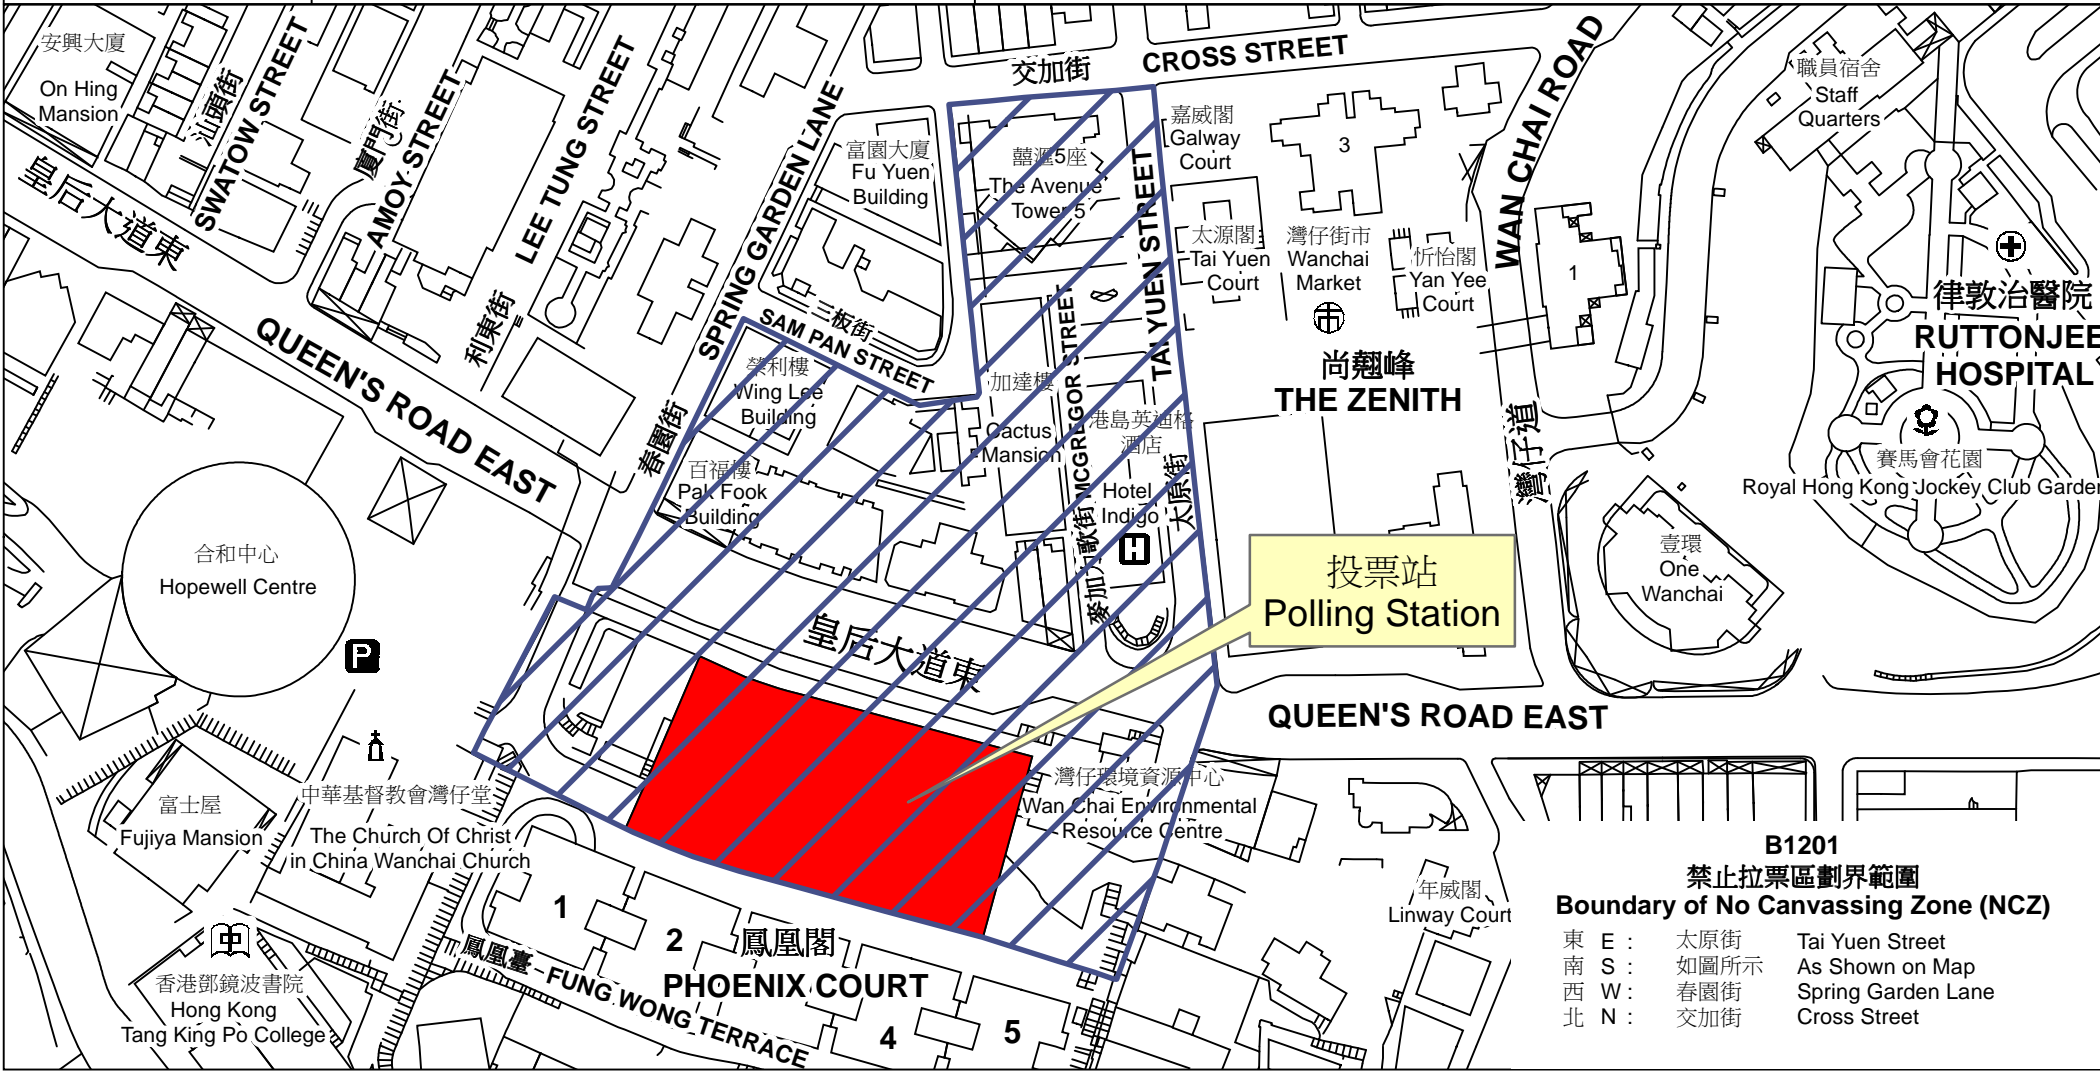

投票站位置圖和禁止拉票區 Polling Station - Location Plan & No Canvassing Zone

投票站編號 Polling Station Code B1201	2016年立法會換屆選舉地方選區編號及名稱 Code & Name of Geographical Constituency for 2016 Legislative Council General Election LC1 香港島 HONG KONG ISLAND	名稱及地址 Name & Address 灣仔郵政局 香港灣仔皇后大道東197-213號胡忠大廈2樓 Wan Chai Post Office 2/F, Wu Chung House, 197-213 Queen's Road East, Wan Chai, Hong Kong
---	---	---

**B1201
 禁止拉票區劃界範圍
 Boundary of No Canvassing Zone (NCZ)**

東 E :	太原街	Tai Yuen Street
南 S :	如圖所示	As Shown on Map
西 W :	春園街	Spring Garden Lane
北 N :	交加街	Cross Street

 禁止拉票區
 No Canvassing Zone