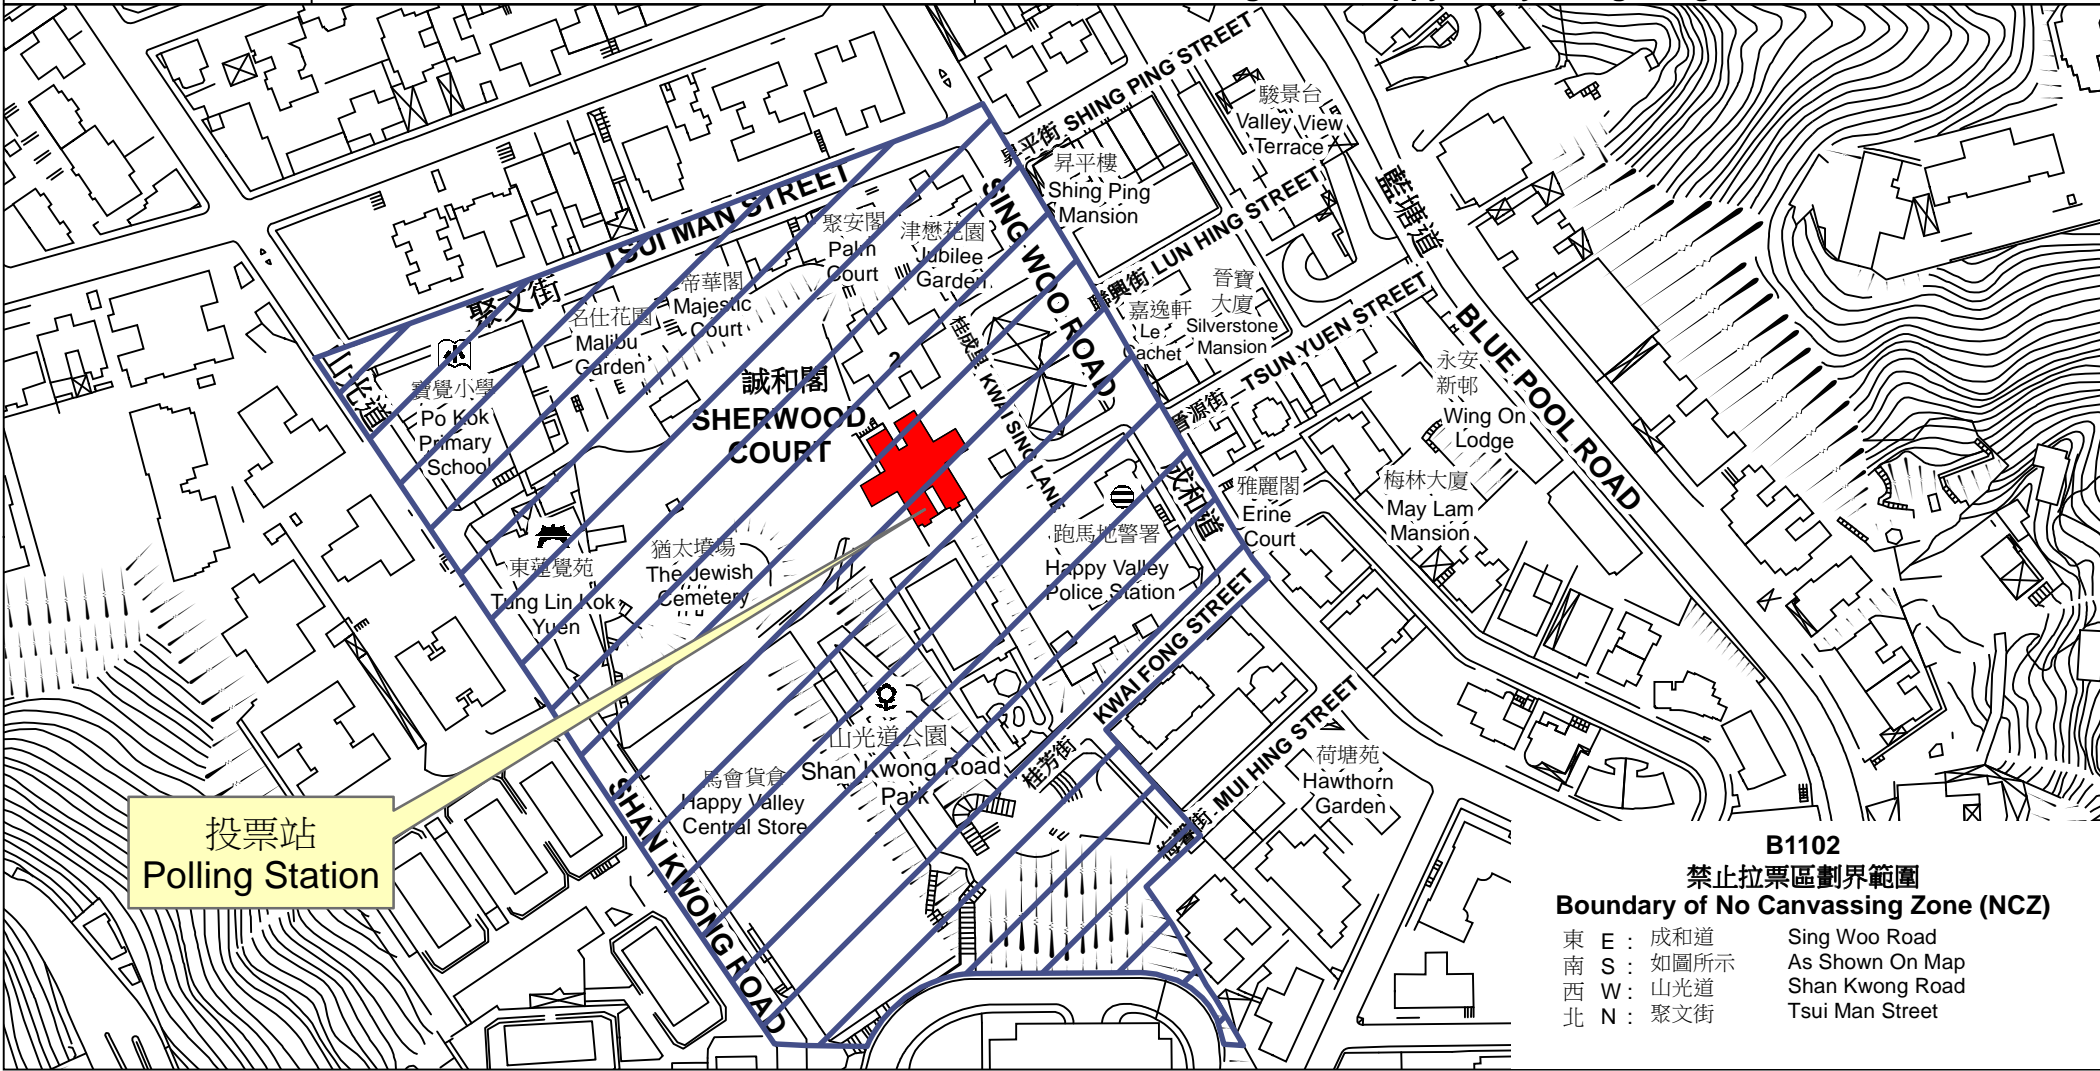

投票站位置圖和禁止拉票區 Polling Station - Location Plan & No Canvassing Zone

投票站編號 Polling Station Code	2016年立法會換屆選舉地方選區編號及名稱 Code & Name of Geographical Constituency for 2016 Legislative Council General Election	名稱及地址 Name & Address
B1102	<p align="center">LC1 香港島 HONG KONG ISLAND</p>	<p>香港青少年服務處成和青少年中心 香港跑馬地桂成里20號誠和閣地下 Hong Kong Children & Youth Services Sing Woo Children & Youth Centre G/F, 20 Kwai Sing Lane, Happy Valley, Hong Kong</p>

投票站
Polling Station

B1102
禁止拉票區劃界範圍
Boundary of No Canvassing Zone (NCZ)

東 E :	成和道	Sing Woo Road
南 S :	如圖所示	As Shown On Map
西 W :	山光道	Shan Kwong Road
北 N :	聚文街	Tsui Man Street

 禁止拉票區
No Canvassing Zone