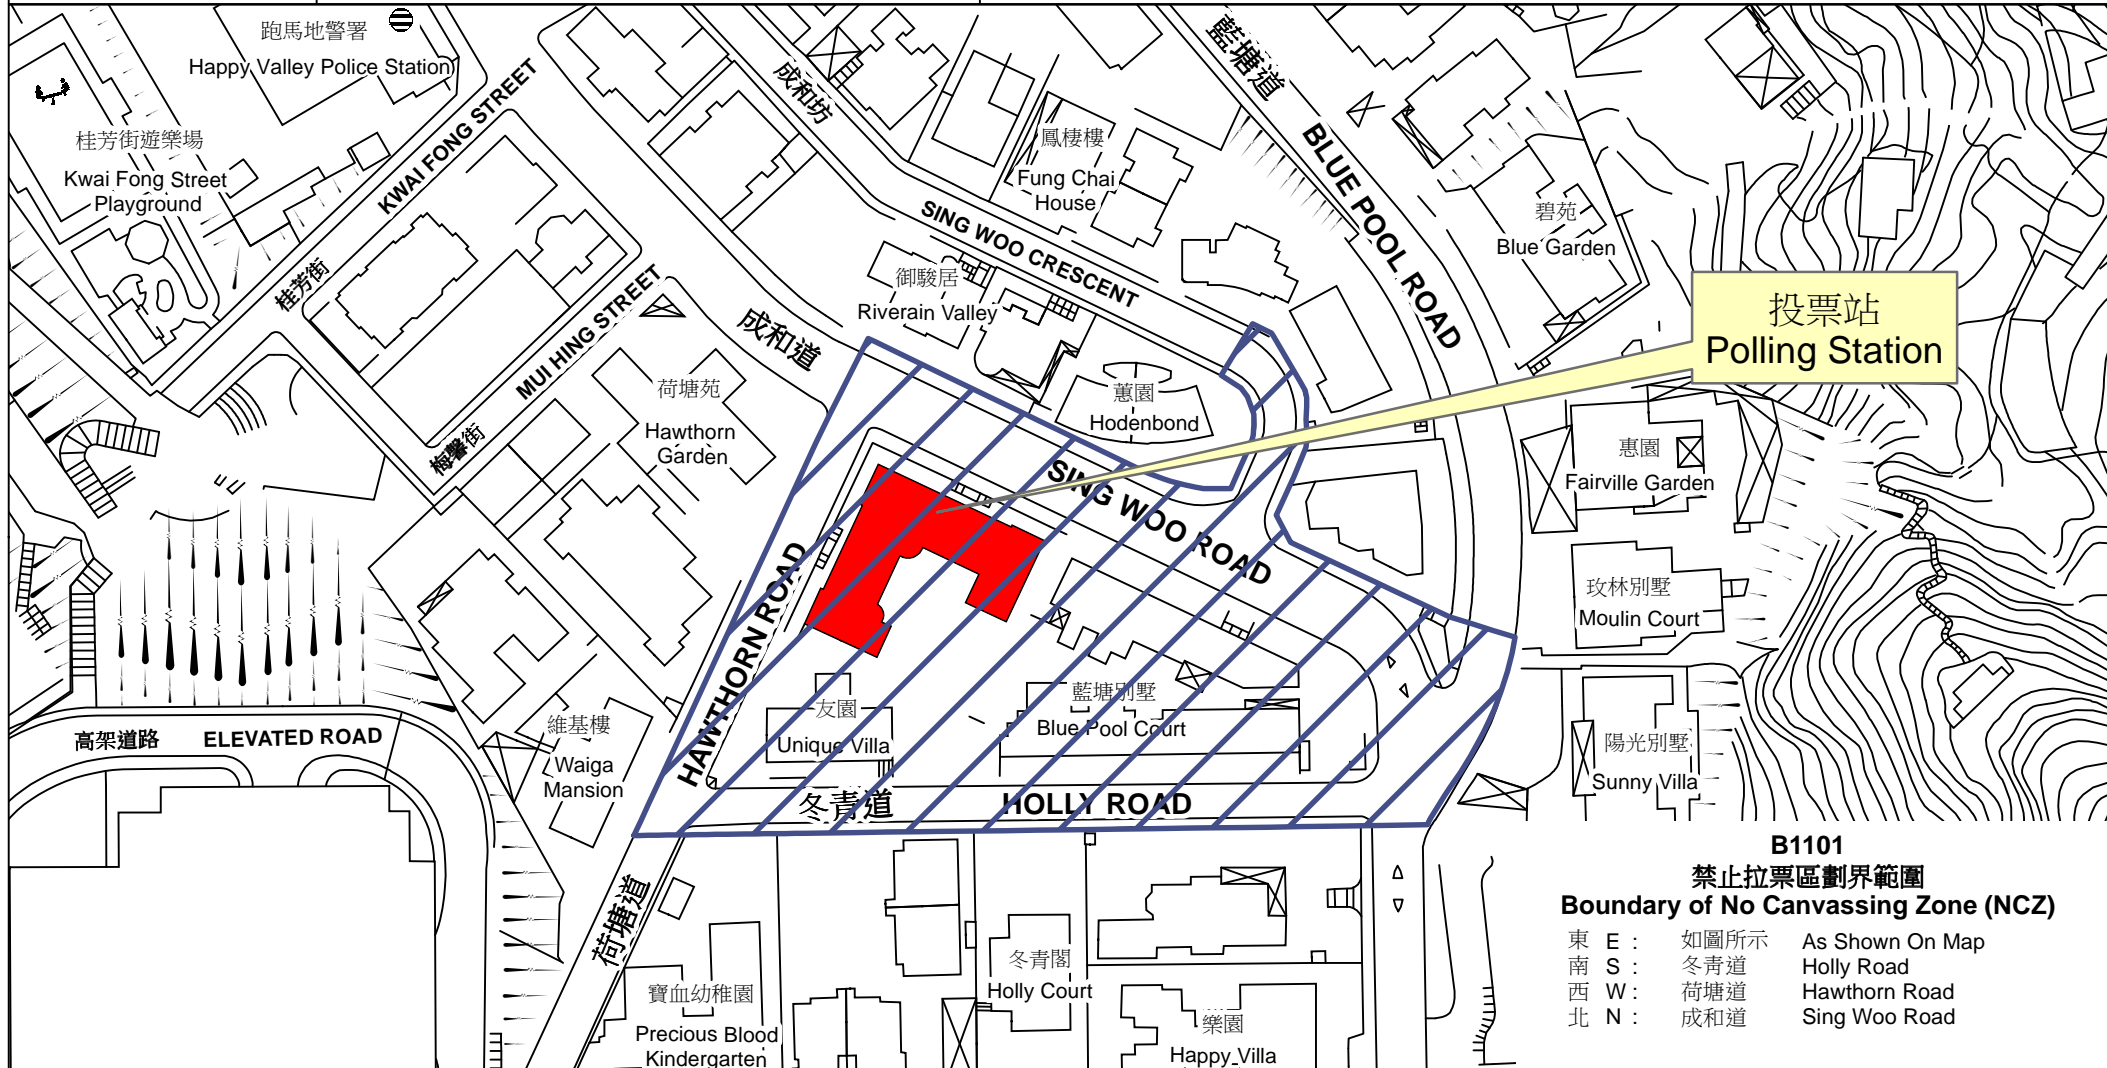

投票站位置圖和禁止拉票區 Polling Station - Location Plan & No Canvassing Zone

投票站編號 Polling Station Code B1101	2016年立法會換屆選舉地方選區編號及名稱 Code & Name of Geographical Constituency for 2016 Legislative Council General Election LC1 香港島 HONG KONG ISLAND	名稱及地址 Name & Address 寶血小學 香港跑馬地成和道72號 Precious Blood Primary School 72, Sing Woo Road, Happy Valley, Hong Kong
---	---	--

**B1101
 禁止拉票區劃界範圍
 Boundary of No Canvassing Zone (NCZ)**

東 E :	如圖所示	As Shown On Map
南 S :	冬青道	Holly Road
西 W :	荷塘道	Hawthorn Road
北 N :	成和道	Sing Woo Road

 禁止拉票區
 No Canvassing Zone