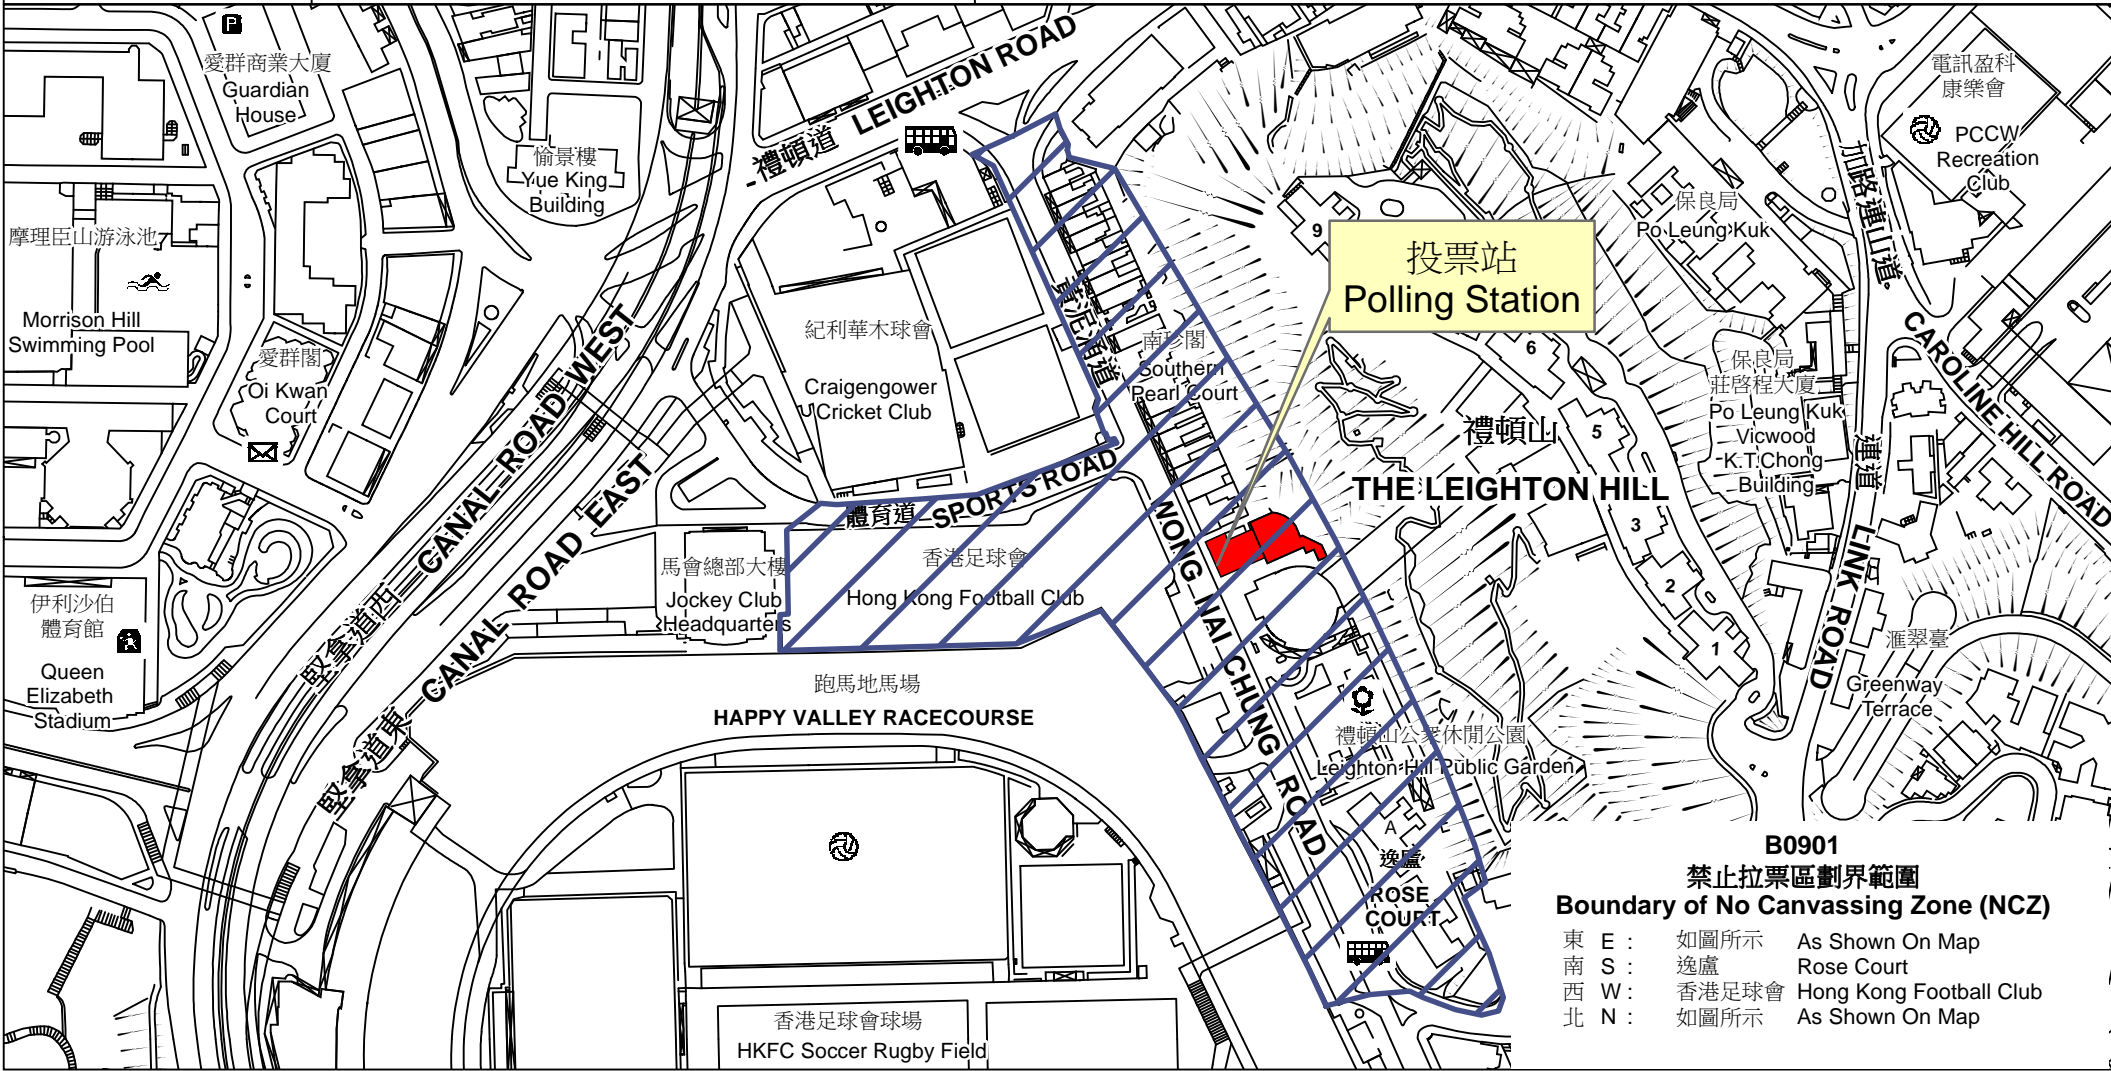

投票站位置圖和禁止拉票區 Polling Station - Location Plan & No Canvassing Zone

投票站編號 Polling Station Code B0901	2016年立法會換屆選舉地方選區編號及名稱 Code & Name of Geographical Constituency for 2016 Legislative Council General Election LC1 香港島 HONG KONG ISLAND	名稱及地址 Name & Address 禮頓山社區會堂 香港跑馬地黃泥涌道133號 Leighton Hill Community Hall 133 Wong Nai Chung Road, Happy Valley, Hong Kong
---------------------------------------------------	-------------------------------------------------------------------------------------------------------------------------------------------------------------------	-----------------------------------------------------------------------------------------------------------------------------------------------------

**B0901
禁止拉票區劃界範圍
Boundary of No Canvassing Zone (NCZ)**

東 E :	如圖所示	As Shown On Map
南 S :	逸廬	Rose Court
西 W :	香港足球會	Hong Kong Football Club
北 N :	如圖所示	As Shown On Map

 禁止拉票區
No Canvassing Zone