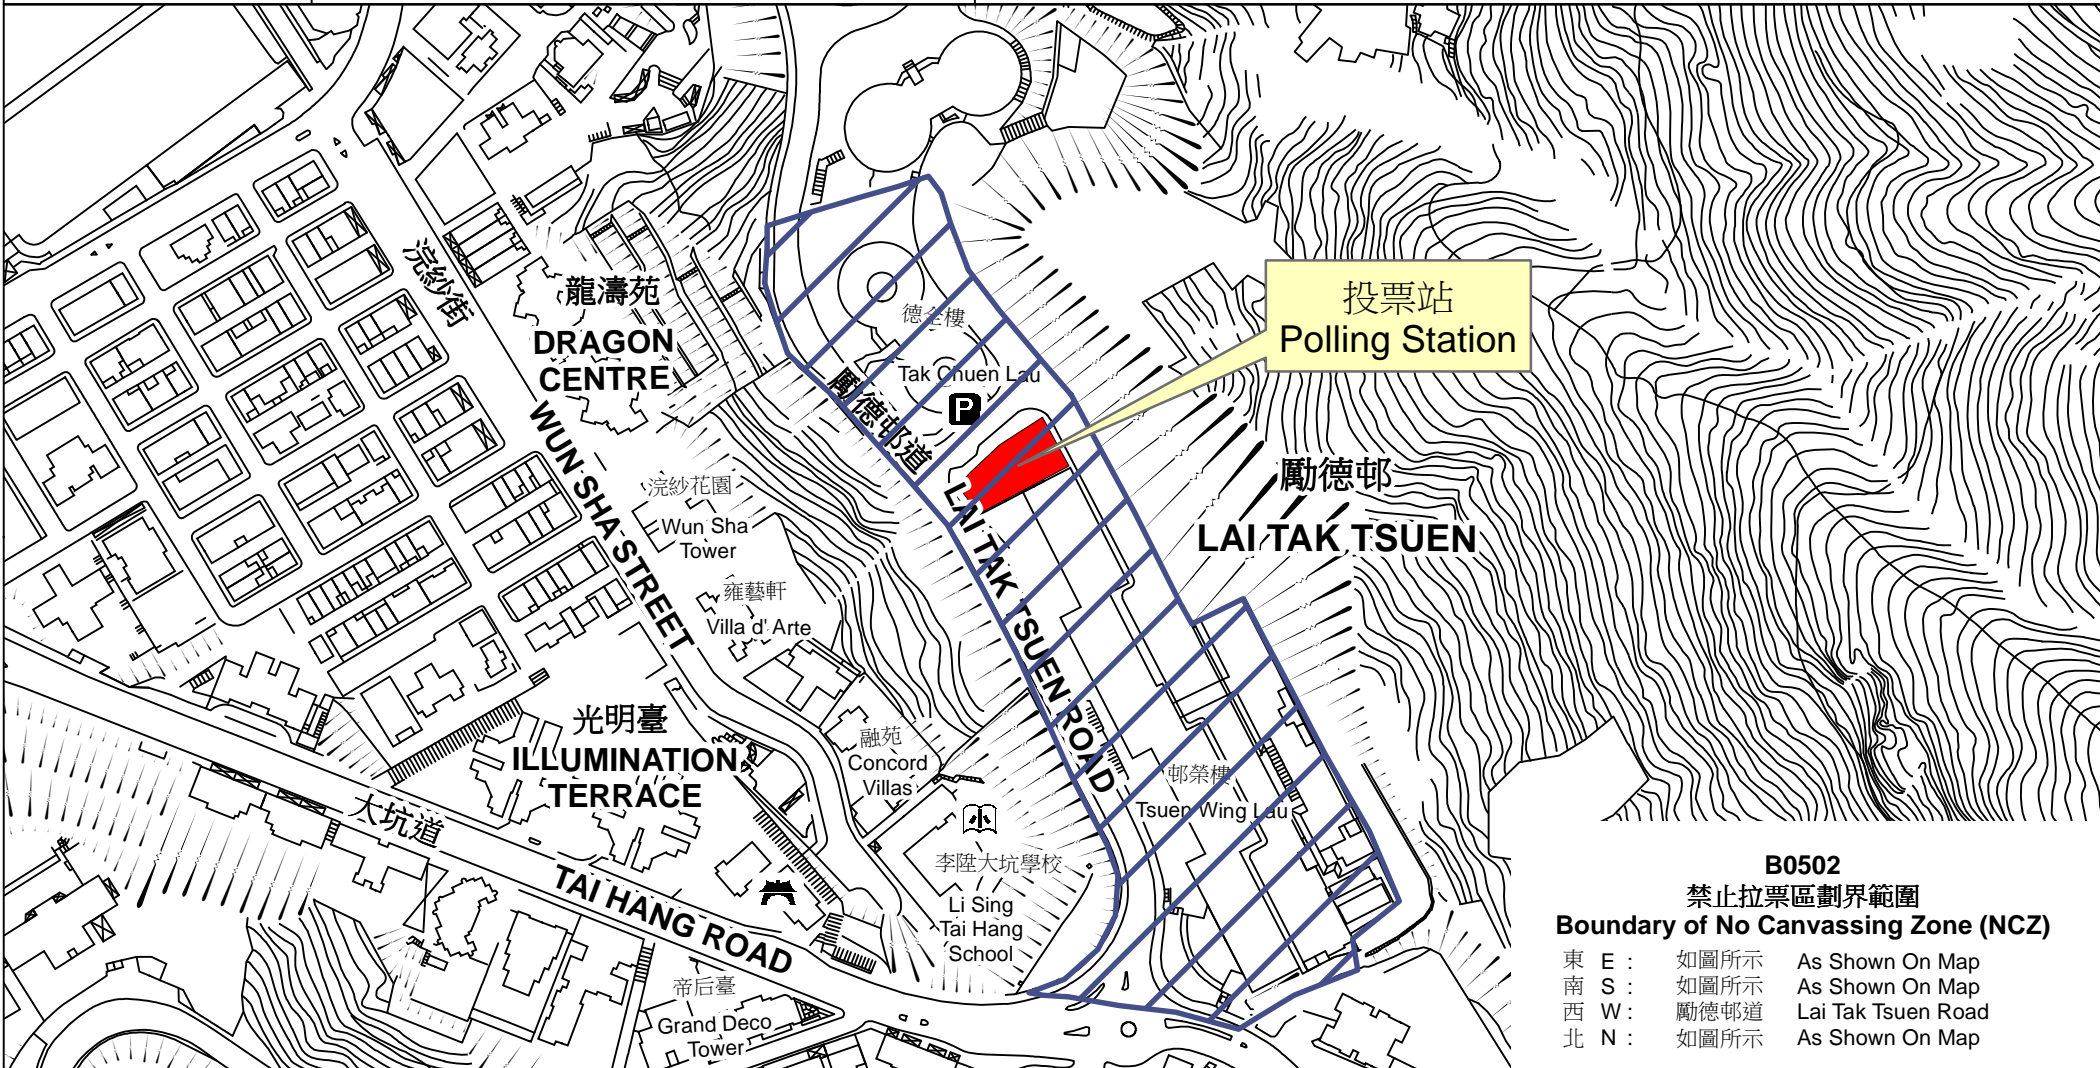

投票站位置圖和禁止拉票區 Polling Station - Location Plan & No Canvassing Zone

投票站編號 Polling Station Code B0502	2016年立法會換屆選舉地方選區編號及名稱 Code & Name of Geographical Constituency for 2016 Legislative Council General Election LC1 香港島 HONG KONG ISLAND	名稱及地址 Name & Address 勵德邨郵榮樓有蓋停車場 香港大坑勵德邨道34號勵德邨 Covered Carpark of Tsuen Wing Lau, Lai Tak Tsuen Lai Tak Tsuen, 34 Lai Tak Tsuen Road, Tai Hang, Hong Kong
---	---	--

B0502
 禁止拉票區劃界範圍
 Boundary of No Canvassing Zone (NCZ)

東 E :	如圖所示	As Shown On Map
南 S :	如圖所示	As Shown On Map
西 W :	勵德邨道	Lai Tak Tsuen Road
北 N :	如圖所示	As Shown On Map

 禁止拉票區
 No Canvassing Zone