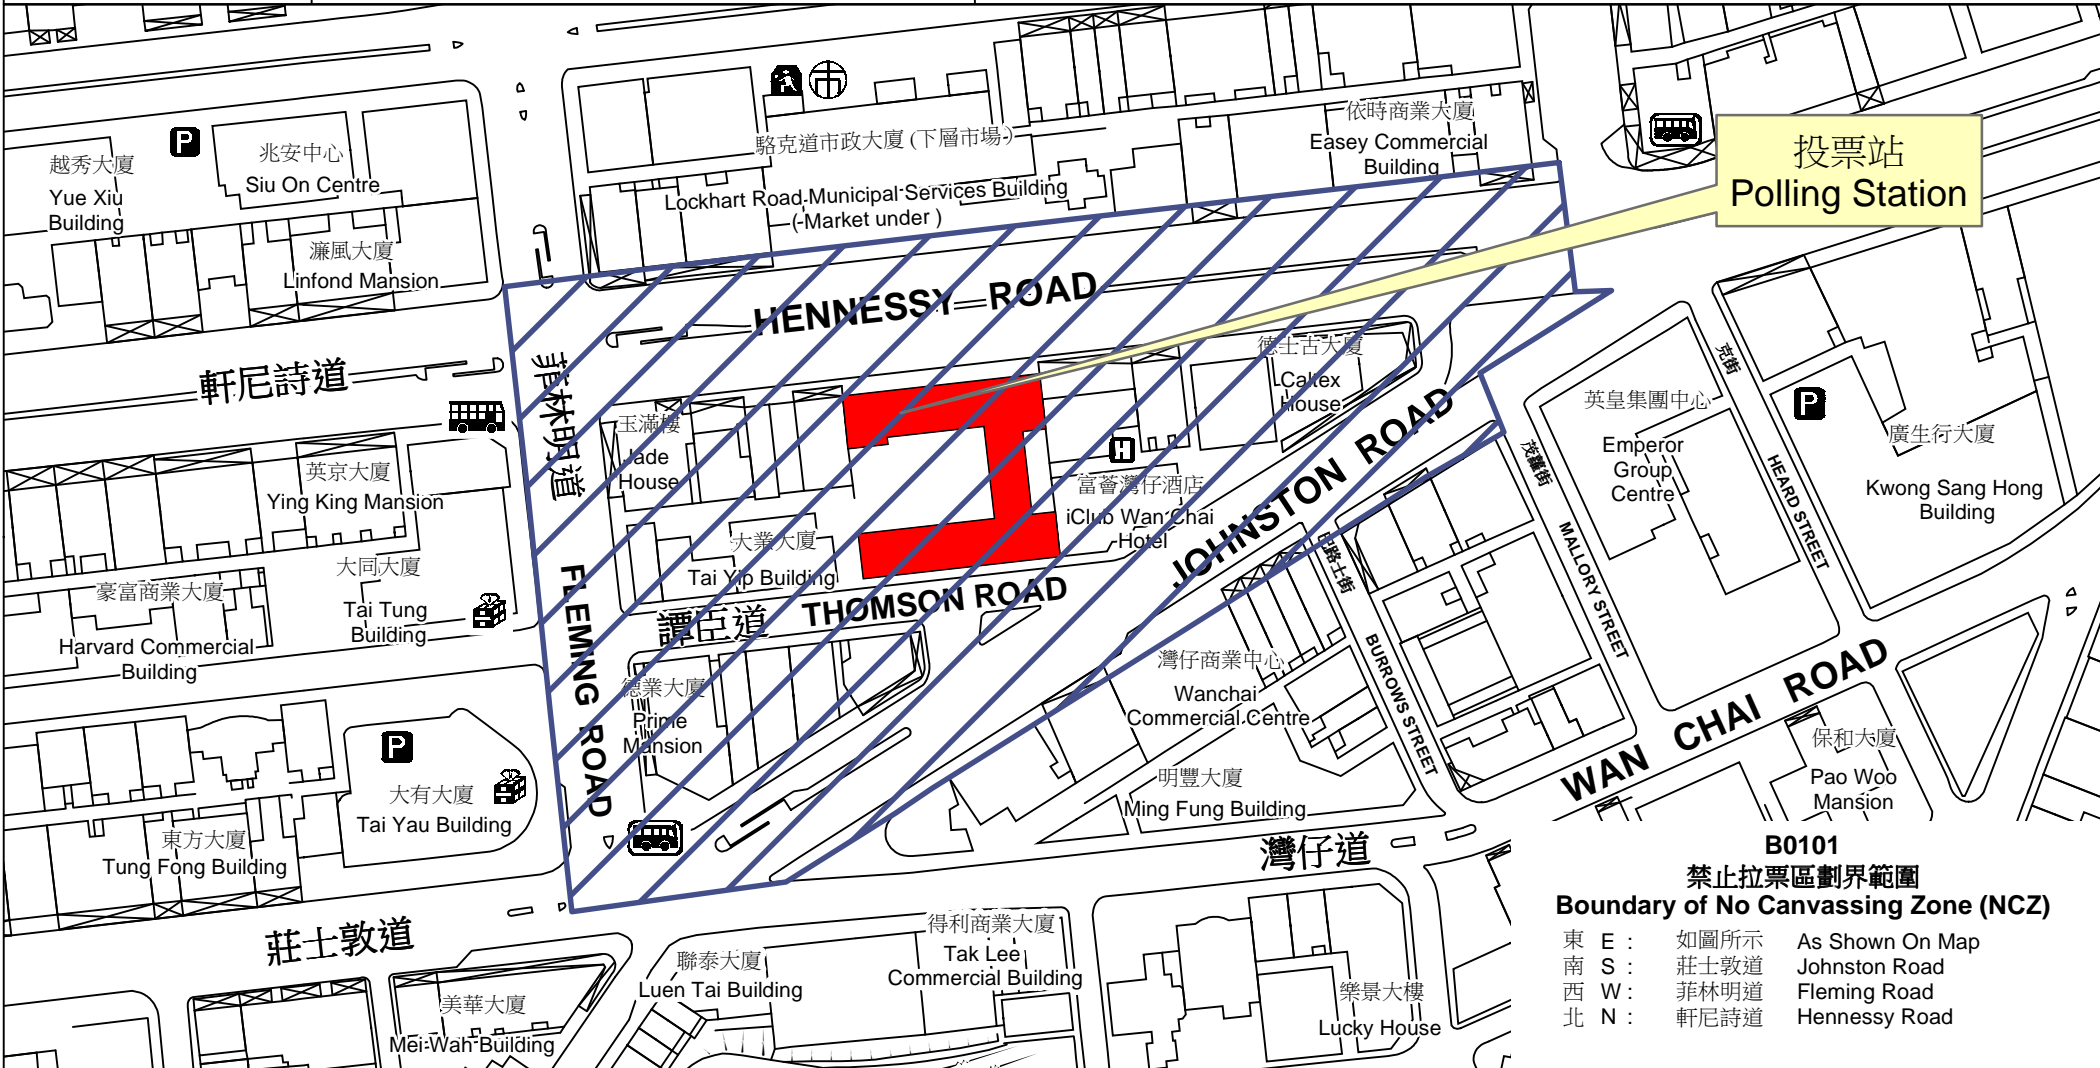

投票站位置圖和禁止拉票區 Polling Station - Location Plan & No Canvassing Zone

投票站編號 Polling Station Code	2016年立法會換屆選舉地方選區編號及名稱 Code & Name of Geographical Constituency for 2016 Legislative Council General Election	名稱及地址 Name & Address
B0101	LC1 香港島 HONG KONG ISLAND	軒尼詩道官立小學 香港灣仔譚臣道169號 Hennessy Road Government Primary School 169 Thomson Road, Wan Chai, Hong Kong

B0101
禁止拉票區劃界範圍
Boundary of No Canvassing Zone (NCZ)

東 E :	如圖所示	As Shown On Map
南 S :	莊士敦道	Johnston Road
西 W :	菲林明道	Fleming Road
北 N :	軒尼詩道	Hennessy Road

 禁止拉票區
No Canvassing Zone