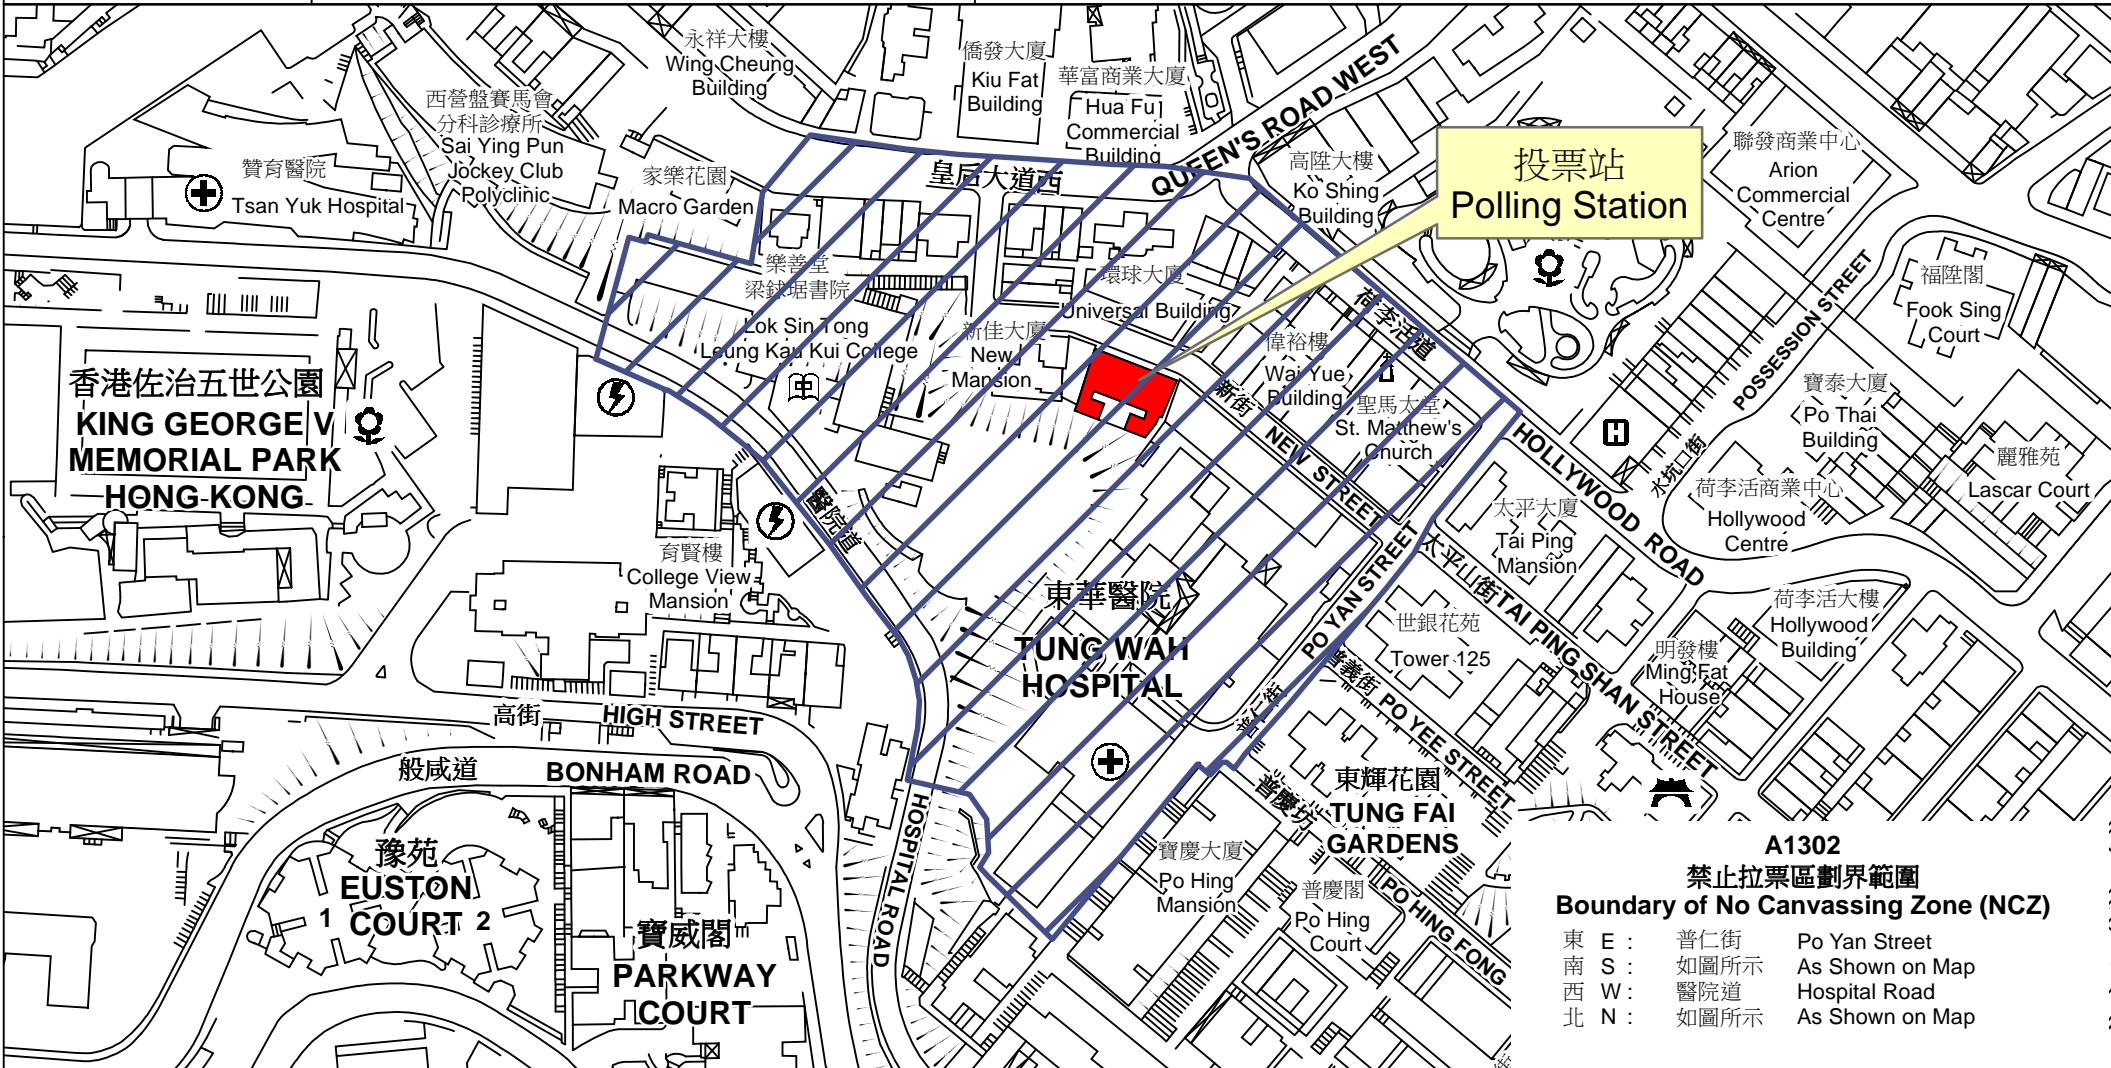

投票站位置圖和禁止拉票區 Polling Station - Location Plan & No Canvassing Zone

投票站編號 Polling Station Code A1302	2016年立法會換屆選舉地方選區編號及名稱 Code & Name of Geographical Constituency for 2016 Legislative Council General Election LC1 香港島 HONG KONG ISLAND	名稱及地址 Name & Address 聖公會聖馬太小學 香港上環新街12至20號 SKH St. Matthew's Primary School 12-20 New Street, Sheung Wan, Hong Kong
---	---	---

**A1302
 禁止拉票區劃界範圍
 Boundary of No Canvassing Zone (NCZ)**

東 E :	普仁街	Po Yan Street
南 S :	如圖所示	As Shown on Map
西 W :	醫院道	Hospital Road
北 N :	如圖所示	As Shown on Map

 禁止拉票區
 No Canvassing Zone