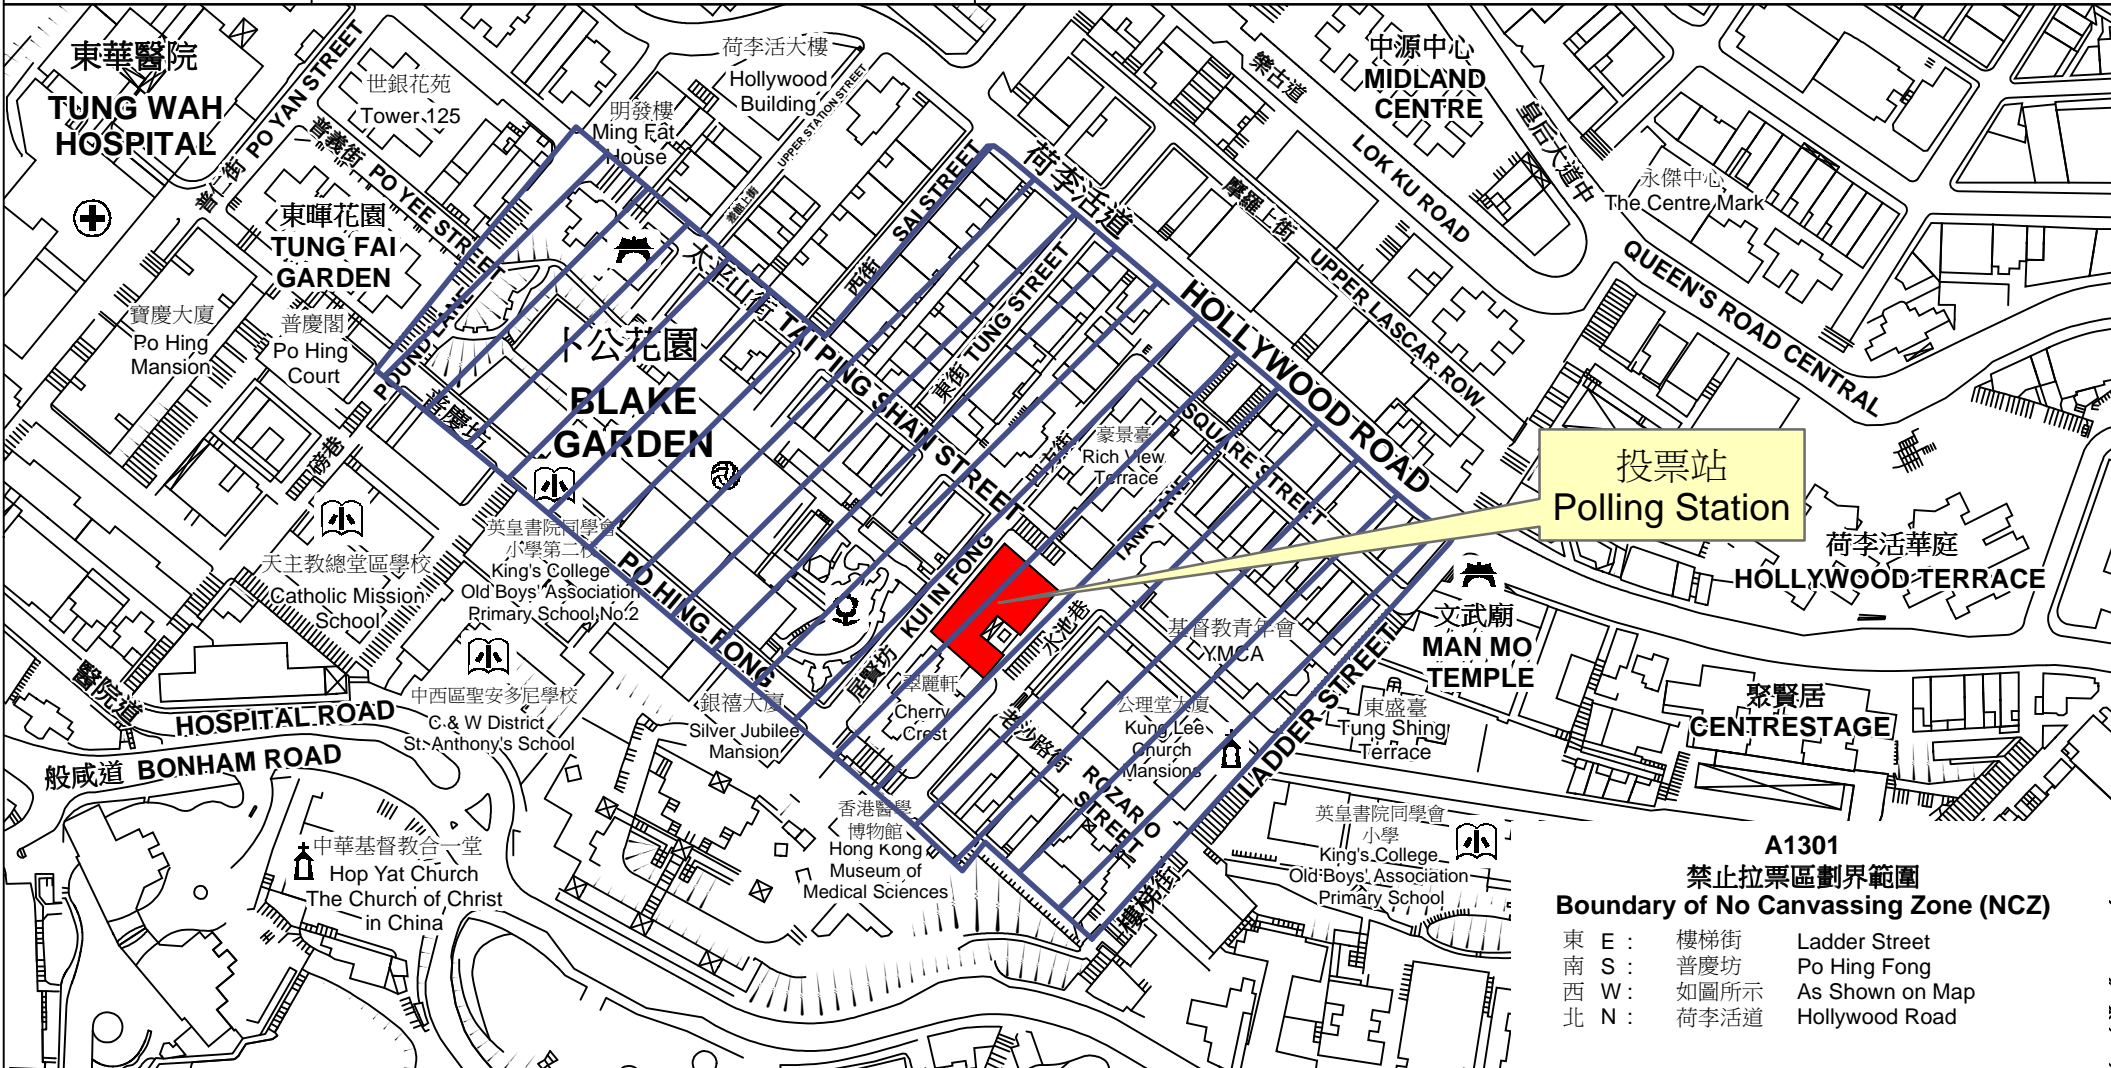

# 投票站位置圖和禁止拉票區 Polling Station - Location Plan & No Canvassing Zone

投票站編號 Polling Station Code	2016年立法會換屆選舉地方選區編號及名稱 Code & Name of Geographical Constituency for 2016 Legislative Council General Election	名稱及地址 Name & Address
<b>A1301</b>	<b>LC1 香港島 HONG KONG ISLAND</b>	新會商會學校 香港上環居賢坊1號 <b>San Wui Commercial Society School 1 Kui In Fong, Sheung Wan, Hong Kong</b>

投票站  
Polling Station

**A1301**  
**禁止拉票區劃界範圍**  
**Boundary of No Canvassing Zone (NCZ)**

東 E :	樓梯街	Ladder Street
南 S :	普慶坊	Po Hing Fong
西 W :	如圖所示	As Shown on Map
北 N :	荷李活道	Hollywood Road

 禁止拉票區  
No Canvassing Zone