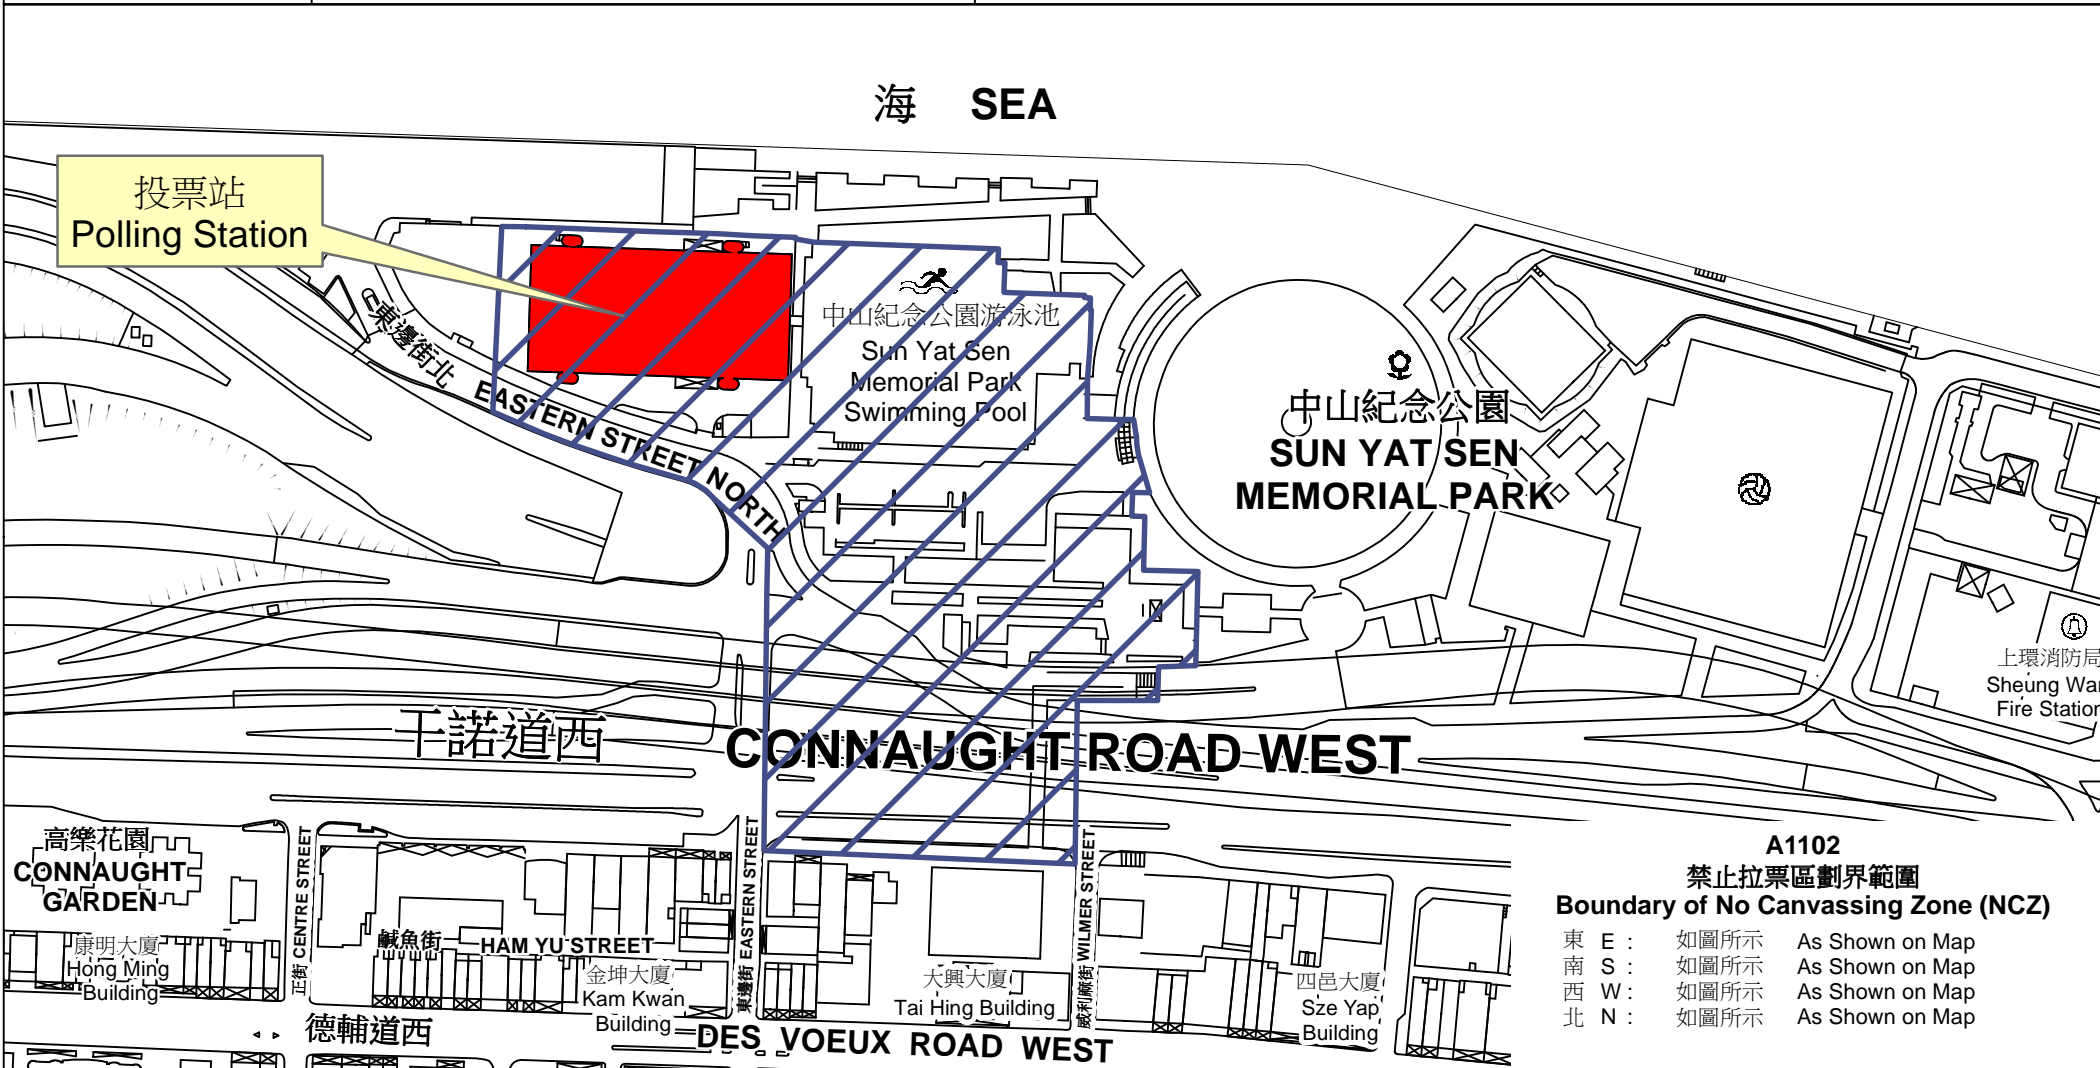

投票站位置圖和禁止拉票區 Polling Station - Location Plan & No Canvassing Zone

投票站編號 Polling Station Code A1102	2016年立法會換屆選舉地方選區編號及名稱 Code & Name of Geographical Constituency for 2016 Legislative Council General Election LC1 香港島 HONG KONG ISLAND	名稱及地址 Name & Address 中山紀念公園體育館 香港西營盤東邊街北18號 Sun Yat Sen Memorial Park Sports Centre 18 Eastern Street North, Sai Ying Pun, Hong Kong
---	---	--

A1102
禁止拉票區劃界範圍
Boundary of No Canvassing Zone (NCZ)

東 E :	如圖所示	As Shown on Map
南 S :	如圖所示	As Shown on Map
西 W :	如圖所示	As Shown on Map
北 N :	如圖所示	As Shown on Map

 禁止拉票區
 No Canvassing Zone