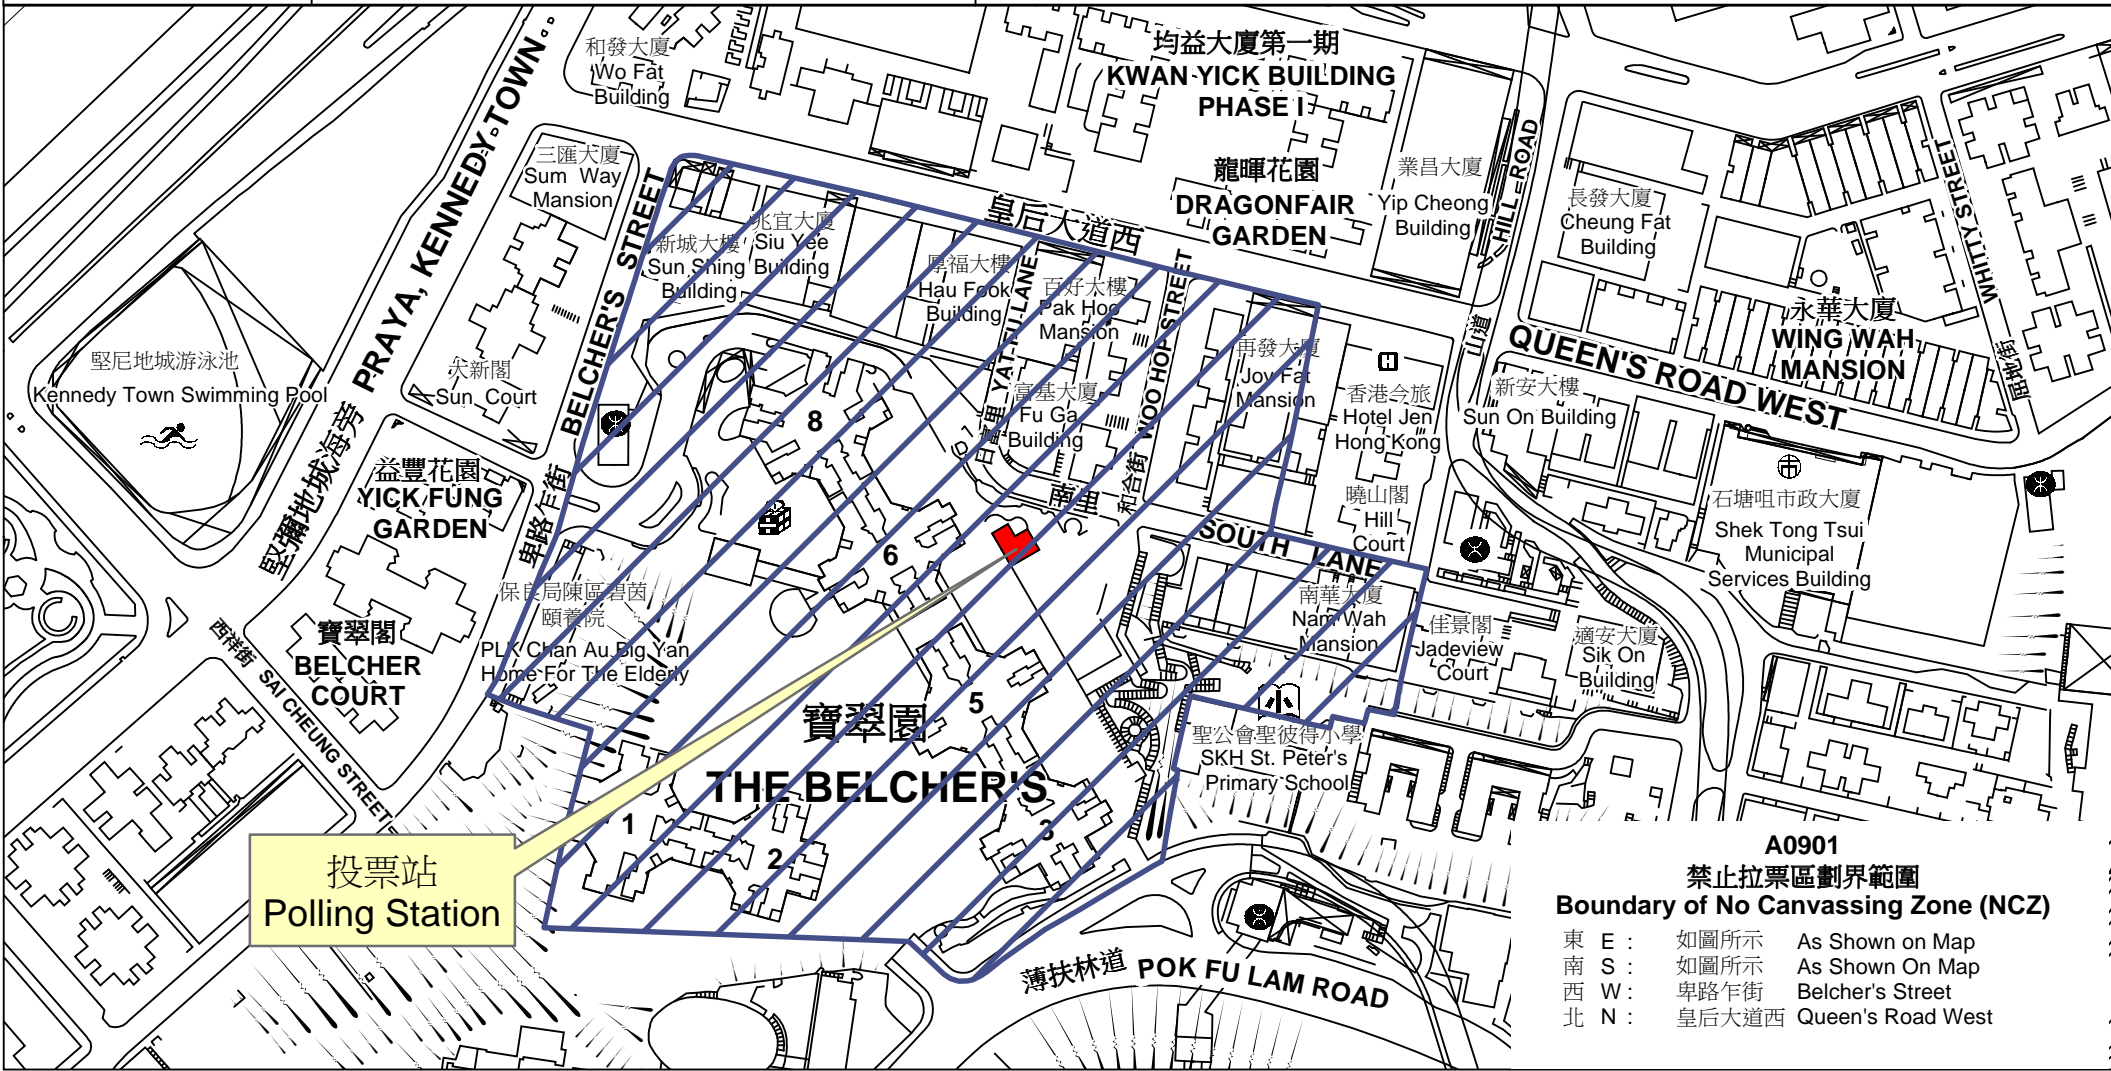

投票站位置圖和禁止拉票區 Polling Station - Location Plan & No Canvassing Zone

<p>投票站編號 Polling Station Code</p> <p><b>A0901</b></p>	<p>2016年立法會換屆選舉地方選區編號及名稱 Code &amp; Name of Geographical Constituency for 2016 Legislative Council General Election</p> <p><b>LC1 香港島 HONG KONG ISLAND</b></p>	<p>名稱及地址 Name &amp; Address</p> <p>維多利亞(寶翠園)幼稚園 香港卑路乍街8號西寶城3樓(幼稚園) <b>Victoria (Belcher) Kindergarten</b> Portion of Level 3 (Kindergarten Area), The Westwood, 8 Belcher's Street, Hong Kong</p>
---	--	---

**A0901**  
禁止拉票區劃界範圍  
Boundary of No Canvassing Zone (NCZ)

東 E :	如圖所示	As Shown on Map
南 S :	如圖所示	As Shown On Map
西 W :	卑路乍街	Belcher's Street
北 N :	皇后大道西	Queen's Road West

 禁止拉票區  
No Canvassing Zone