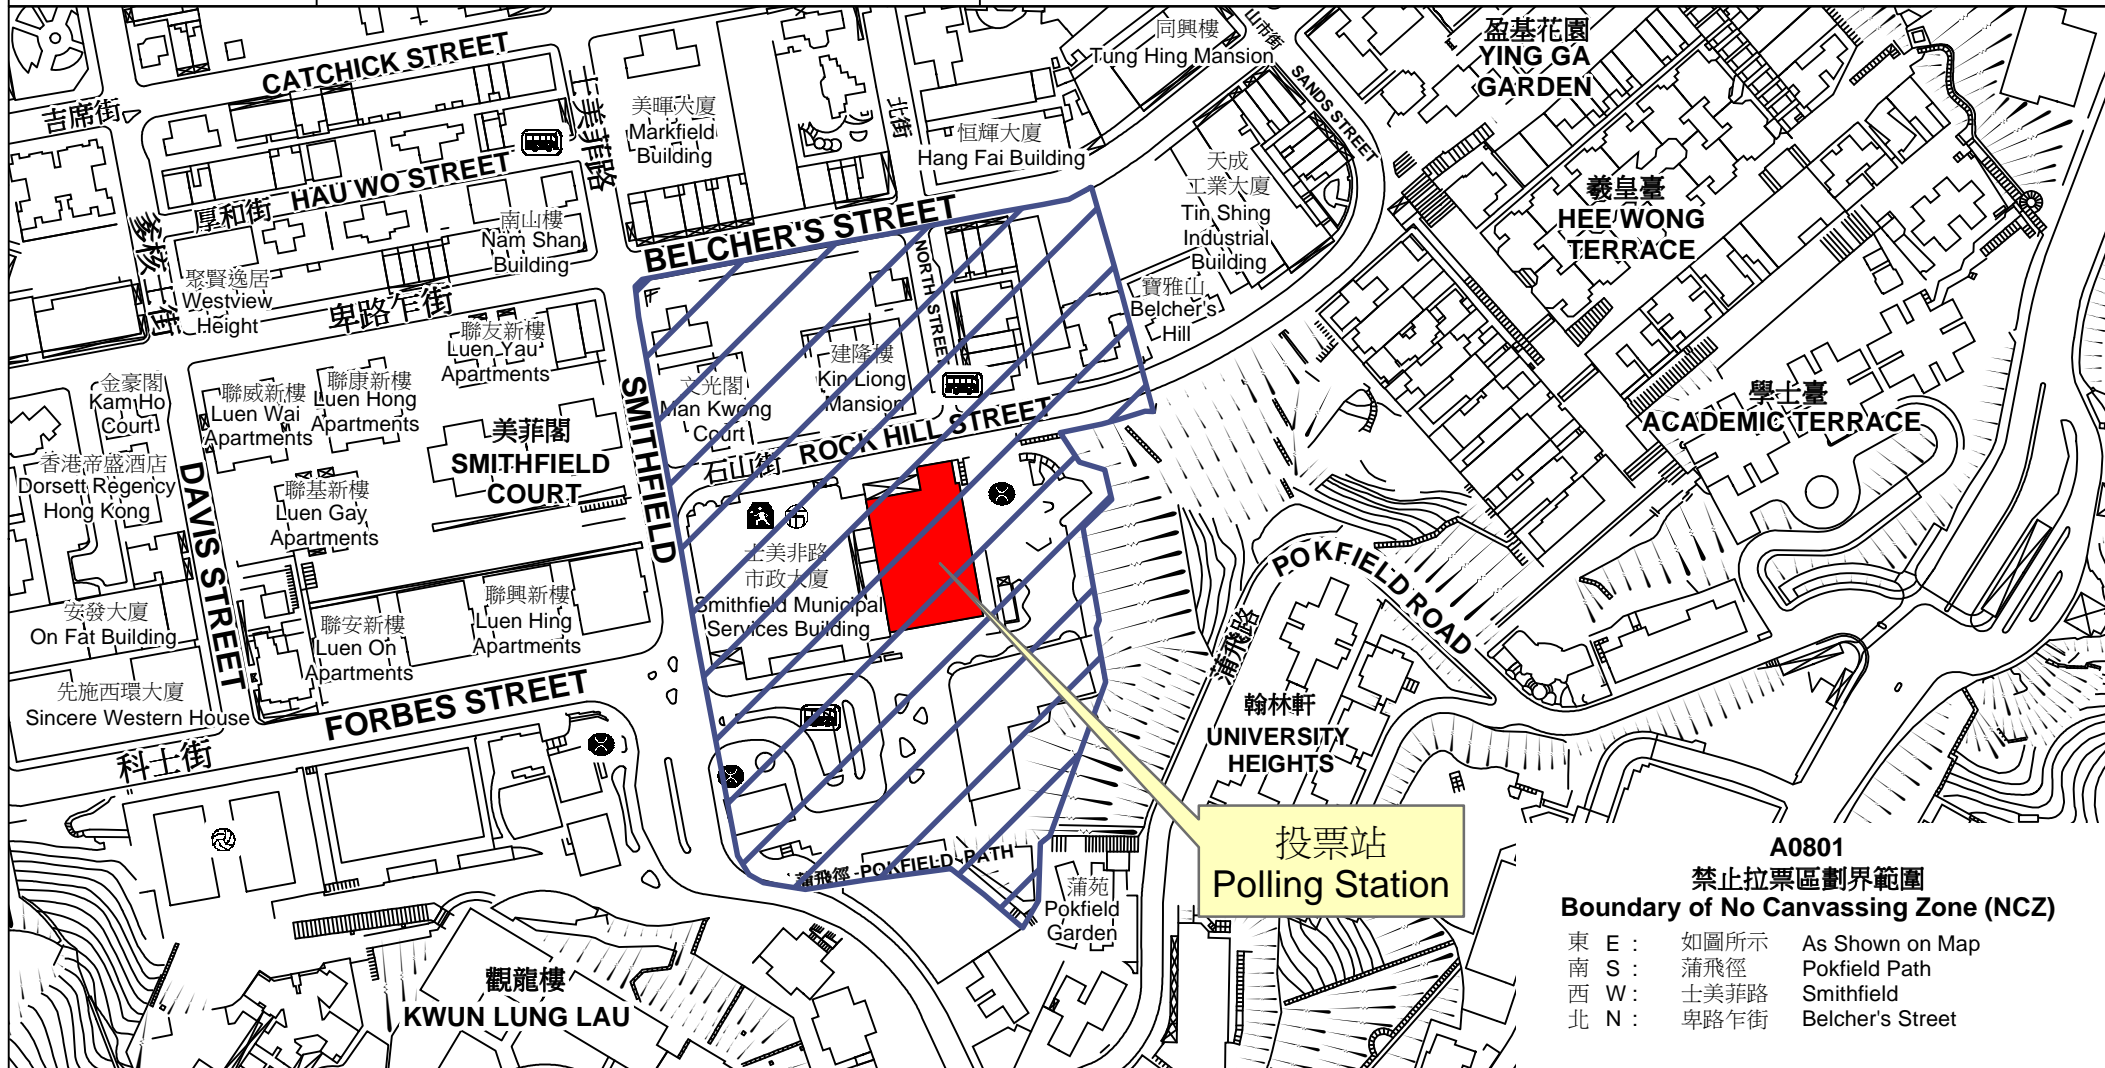

# 投票站位置圖和禁止拉票區 Polling Station - Location Plan & No Canvassing Zone

投票站編號 Polling Station Code	2016年立法會換屆選舉地方選區編號及名稱 Code & Name of Geographical Constituency for 2016 Legislative Council General Election	名稱及地址 Name & Address
<b>A0801</b>	<b>LC1</b> <b>香港島</b> <b>HONG KONG ISLAND</b>	堅尼地城社區綜合大樓 (綜合用途室) 香港堅尼地城石山街12號2樓 <b>Kennedy Town Community Complex (Multi-purpose Function Room)</b> <b>2/F, 12 Rock Hill Street, Kennedy Town, Hong Kong</b>

**A0801**  
**禁止拉票區劃界範圍**  
**Boundary of No Canvassing Zone (NCZ)**

東 E :	如圖所示	As Shown on Map
南 S :	蒲飛徑	Pokfield Path
西 W :	士美菲路	Smithfield
北 N :	卑路乍街	Belcher's Street

 禁止拉票區  
No Canvassing Zone