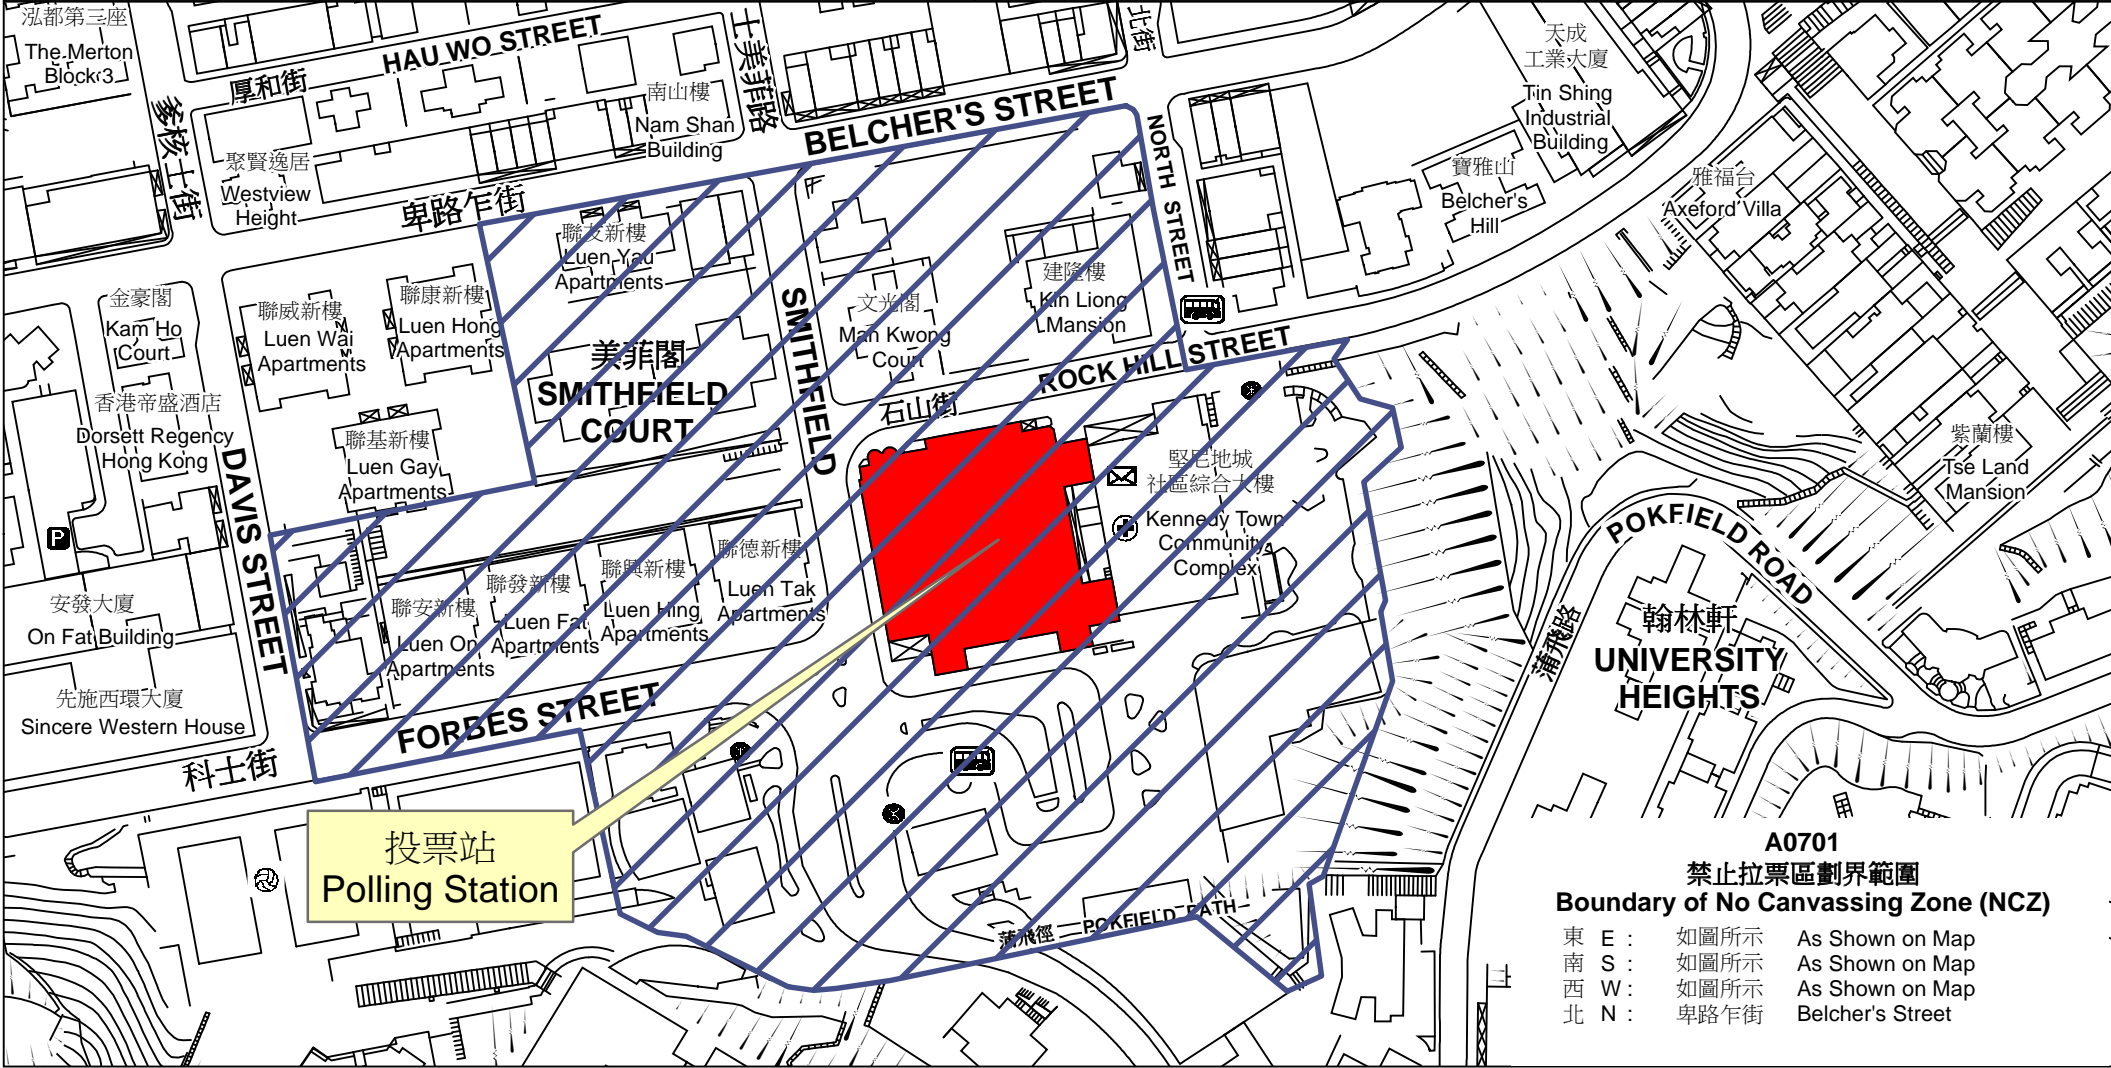

投票站位置圖和禁止拉票區 Polling Station - Location Plan & No Canvassing Zone

投票站編號 Polling Station Code A0701	2016年立法會換屆選舉地方選區編號及名稱 Code & Name of Geographical Constituency for 2016 Legislative Council General Election LC1 香港島 HONG KONG ISLAND	名稱及地址 Name & Address 士美非路體育館 香港堅尼地城士美菲路12號K士美非路市政大廈4樓 Smithfield Sports Centre 4/F, Smithfield Municipal Services Building, 12K Smithfield, Kennedy Town, Hong Kong
---	---	--

A0701
禁止拉票區劃界範圍
Boundary of No Canvassing Zone (NCZ)

東 E :	如圖所示	As Shown on Map
南 S :	如圖所示	As Shown on Map
西 W :	如圖所示	As Shown on Map
北 N :	卑路乍街	Belcher's Street

 禁止拉票區
 No Canvassing Zone