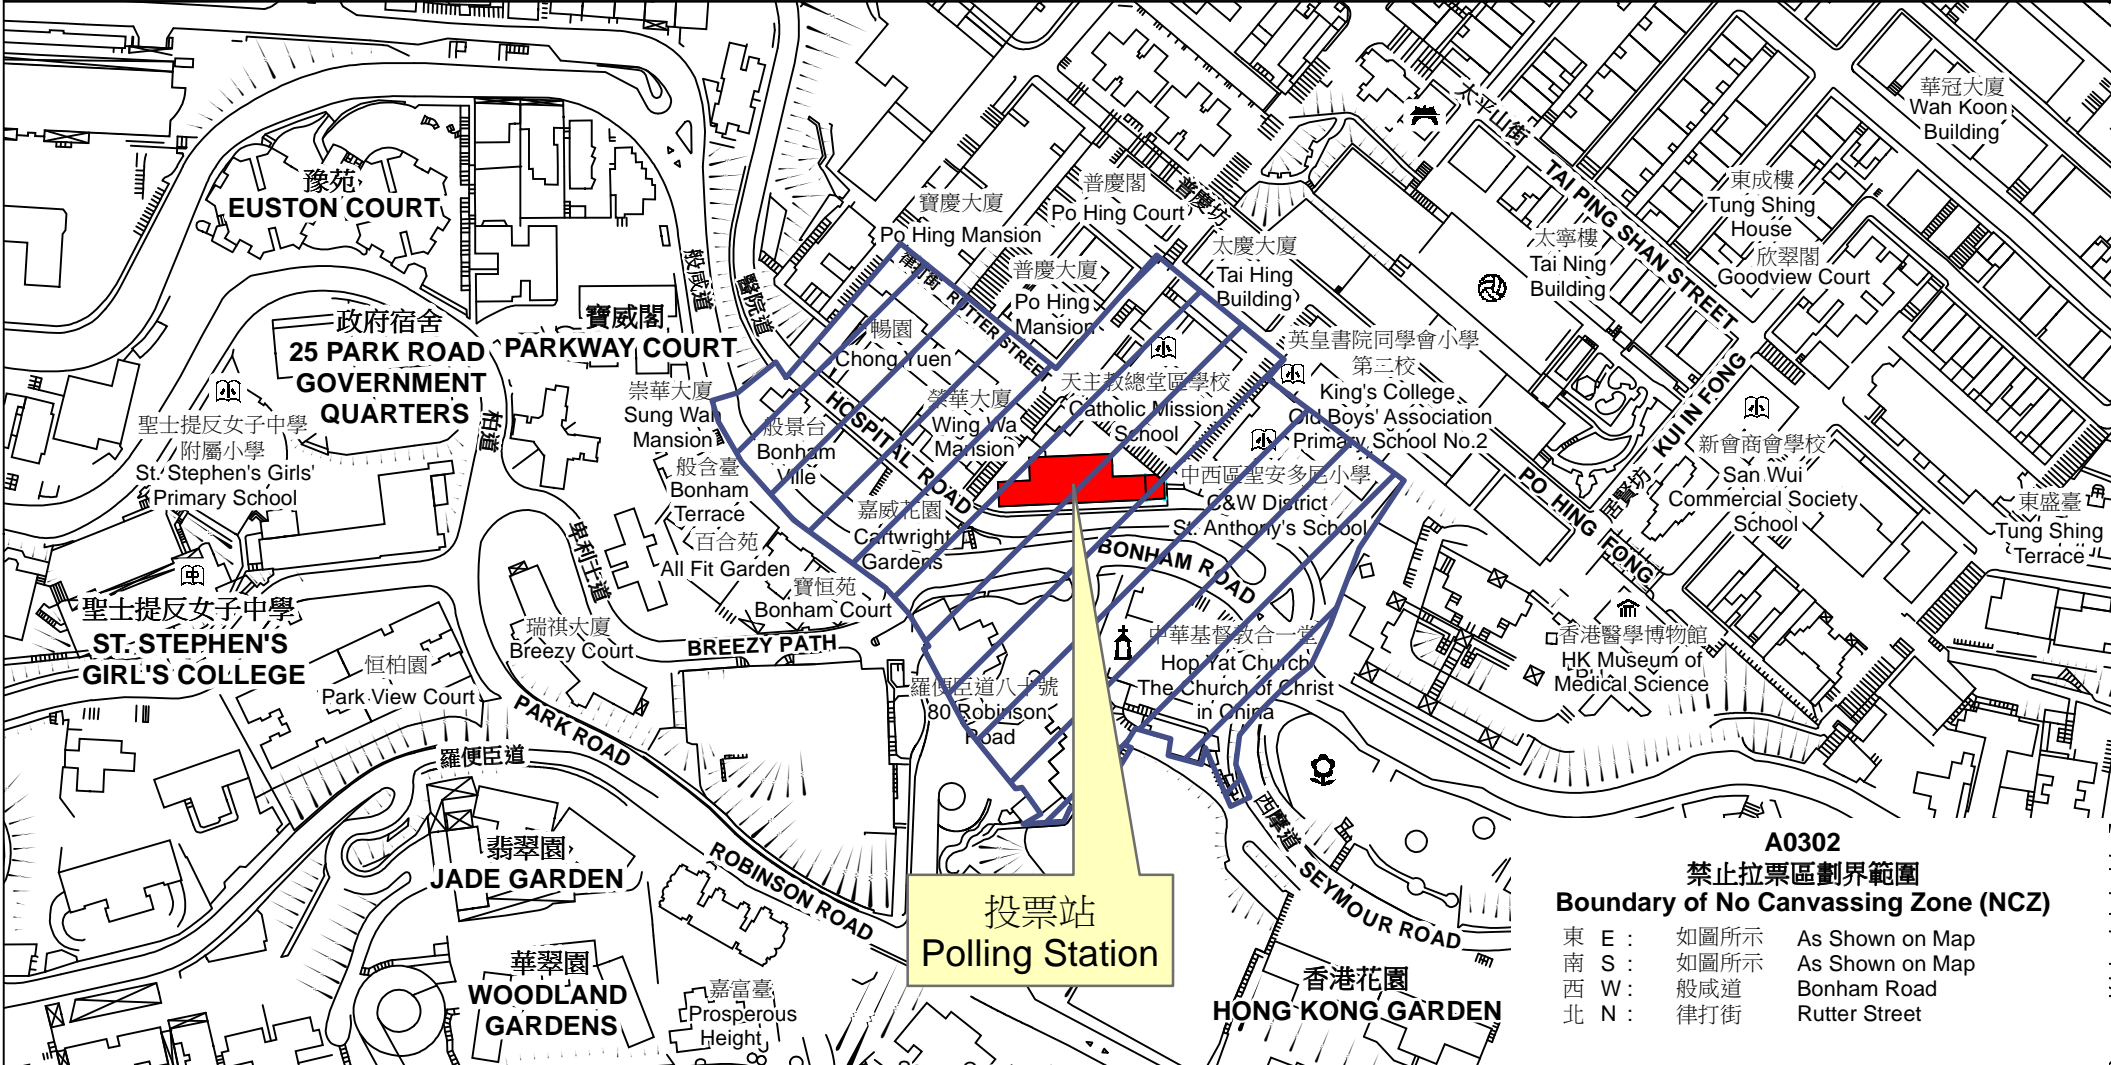

投票站位置圖和禁止拉票區 Polling Station - Location Plan & No Canvassing Zone

<p>投票站編號 Polling Station Code</p> <p>A0302</p>	<p>2016年立法會換屆選舉地方選區編號及名稱 Code & Name of Geographical Constituency for 2016 Legislative Council General Election</p> <p>LC1 香港島 HONG KONG ISLAND</p>	<p>名稱及地址 Name & Address</p> <p>食物環境衛生署食物安全中心(醫院道辦事處) 香港醫院道4號 Centre for Food Safety (Hospital Road Office), Food and Environmental Hygiene Department 4 Hospital Road, Hong Kong</p>
---	--	---

**A0302
禁止拉票區劃界範圍
Boundary of No Canvassing Zone (NCZ)**

東 E :	如圖所示	As Shown on Map
南 S :	如圖所示	As Shown on Map
西 W :	般咸道	Bonham Road
北 N :	律打街	Rutter Street

 禁止拉票區
No Canvassing Zone