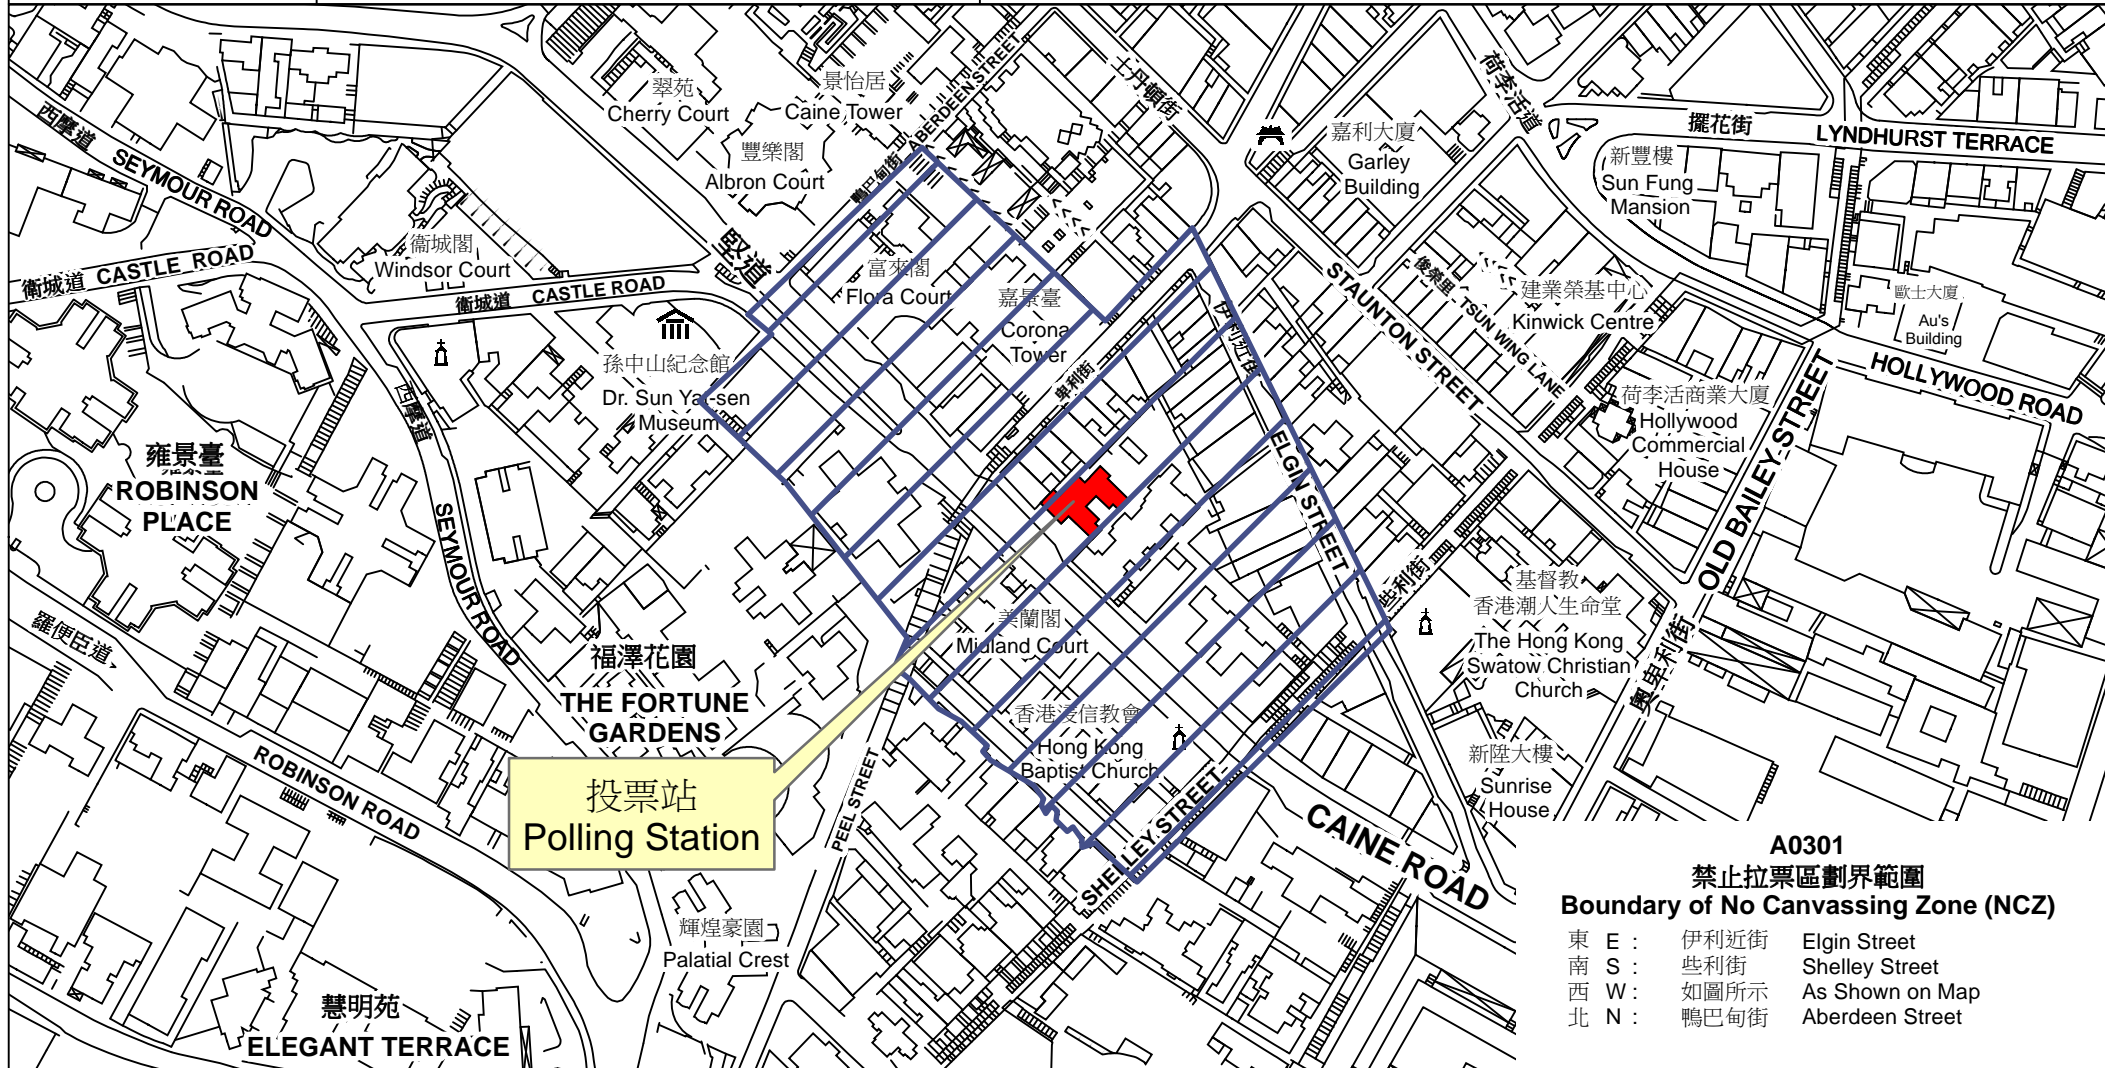

投票站位置圖和禁止拉票區 Polling Station - Location Plan & No Canvassing Zone

投票站編號 Polling Station Code A0301	2016年立法會換屆選舉地方選區編號及名稱 Code & Name of Geographical Constituency for 2016 Legislative Council General Election LC1 香港島 HONG KONG ISLAND	名稱及地址 Name & Address 香港真光幼稚園(堅道) 香港堅道75號地下至2樓 Hong Kong True Light Kindergarten (Caine Road) G/F - 2/F, 75 Caine Road, Hong Kong
---	--	---

A0301
禁止拉票區劃界範圍
Boundary of No Canvassing Zone (NCZ)

東 E :	伊利近街	Elgin Street
南 S :	些利街	Shelley Street
西 W :	如圖所示	As Shown on Map
北 N :	鴨巴甸街	Aberdeen Street

 禁止拉票區
No Canvassing Zone