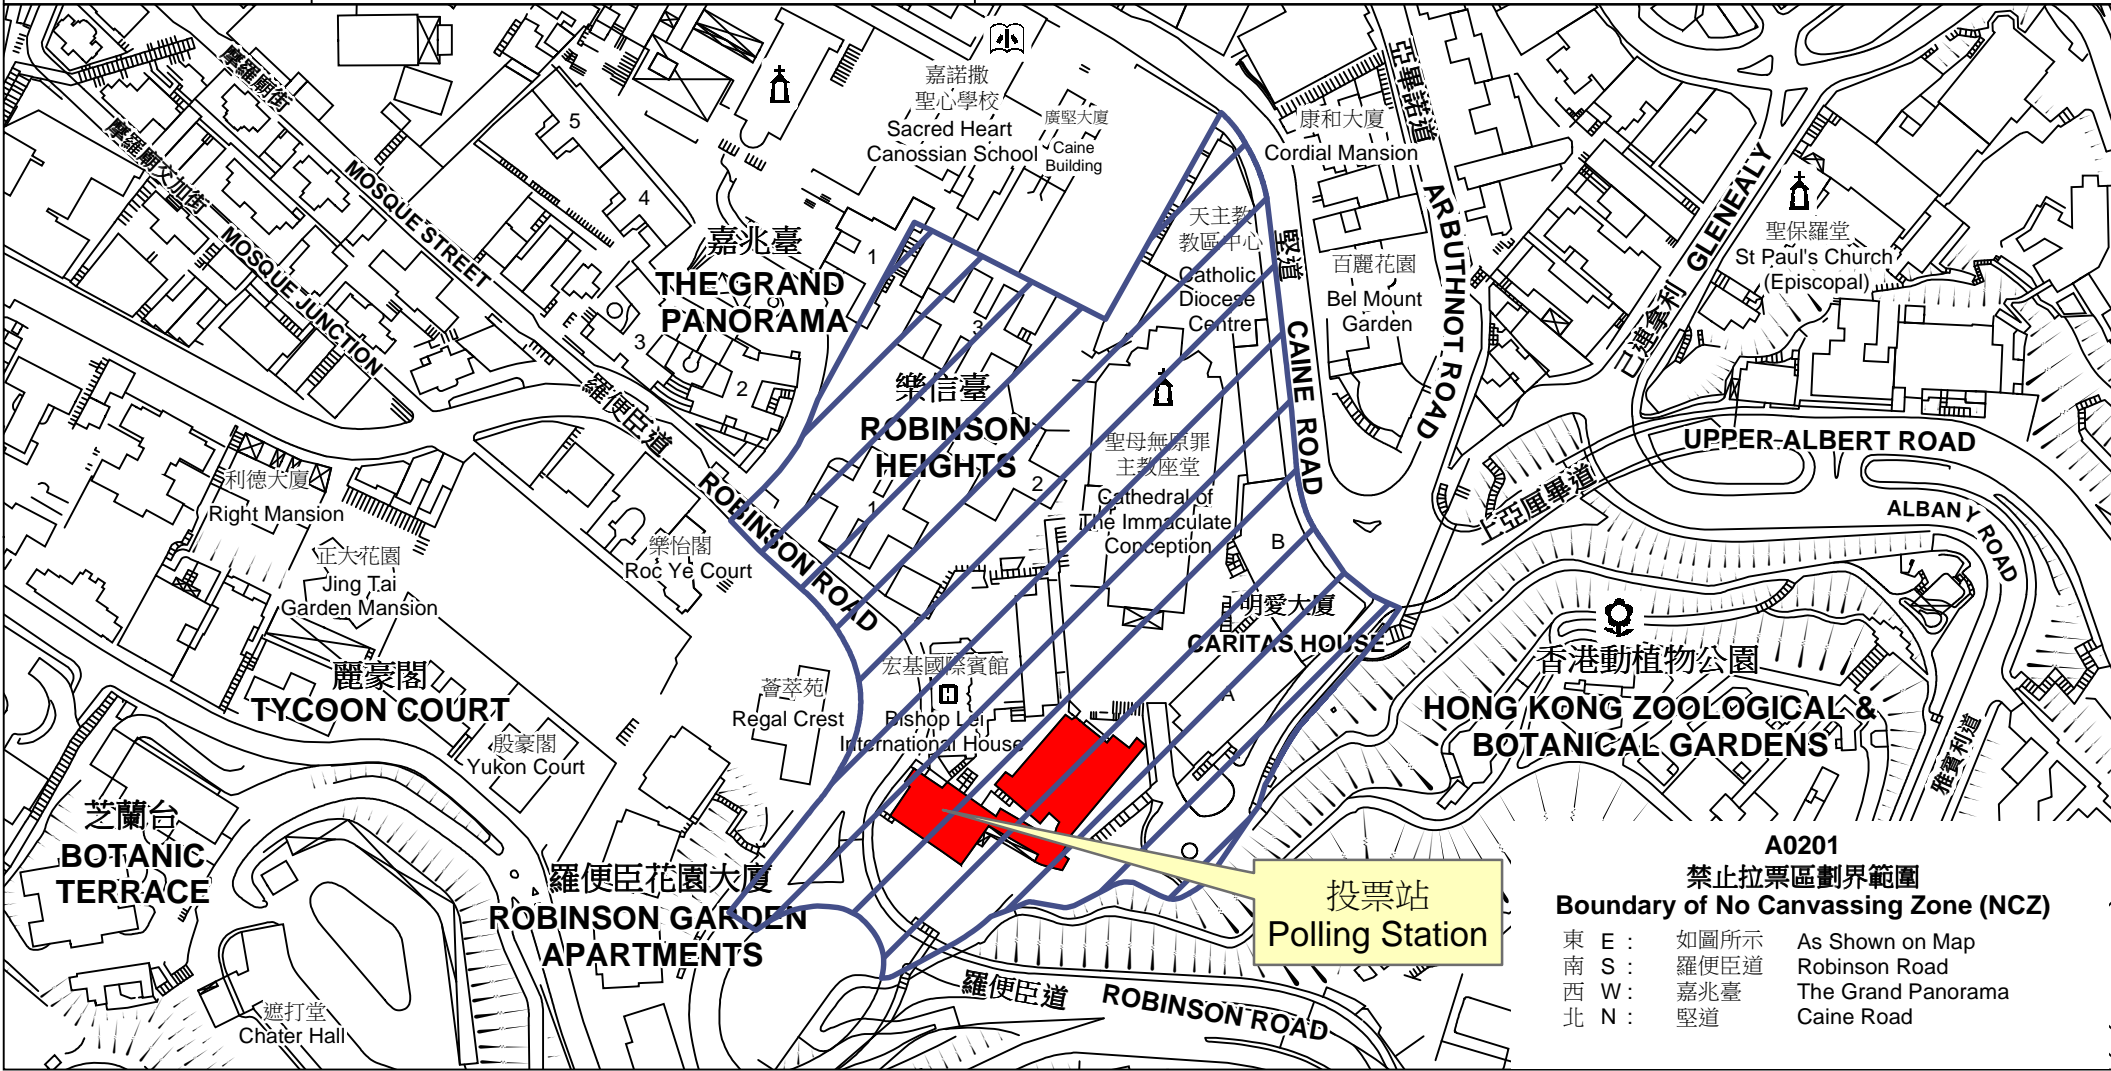

投票站位置圖和禁止拉票區 Polling Station - Location Plan & No Canvassing Zone

投票站編號 Polling Station Code	2016年立法會換屆選舉地方選區編號及名稱 Code & Name of Geographical Constituency for 2016 Legislative Council General Election	名稱及地址 Name & Address
A0201	LC1 香港島 HONG KONG ISLAND	高主教書院 香港羅便臣道2號 Raimondi College 2 Robinson Road, Hong Kong

A0201
禁止拉票區劃界範圍
Boundary of No Canvassing Zone (NCZ)

東 E :	如圖所示	As Shown on Map
南 S :	羅便臣道	Robinson Road
西 W :	嘉兆臺	The Grand Panorama
北 N :	堅道	Caine Road

 禁止拉票區
No Canvassing Zone