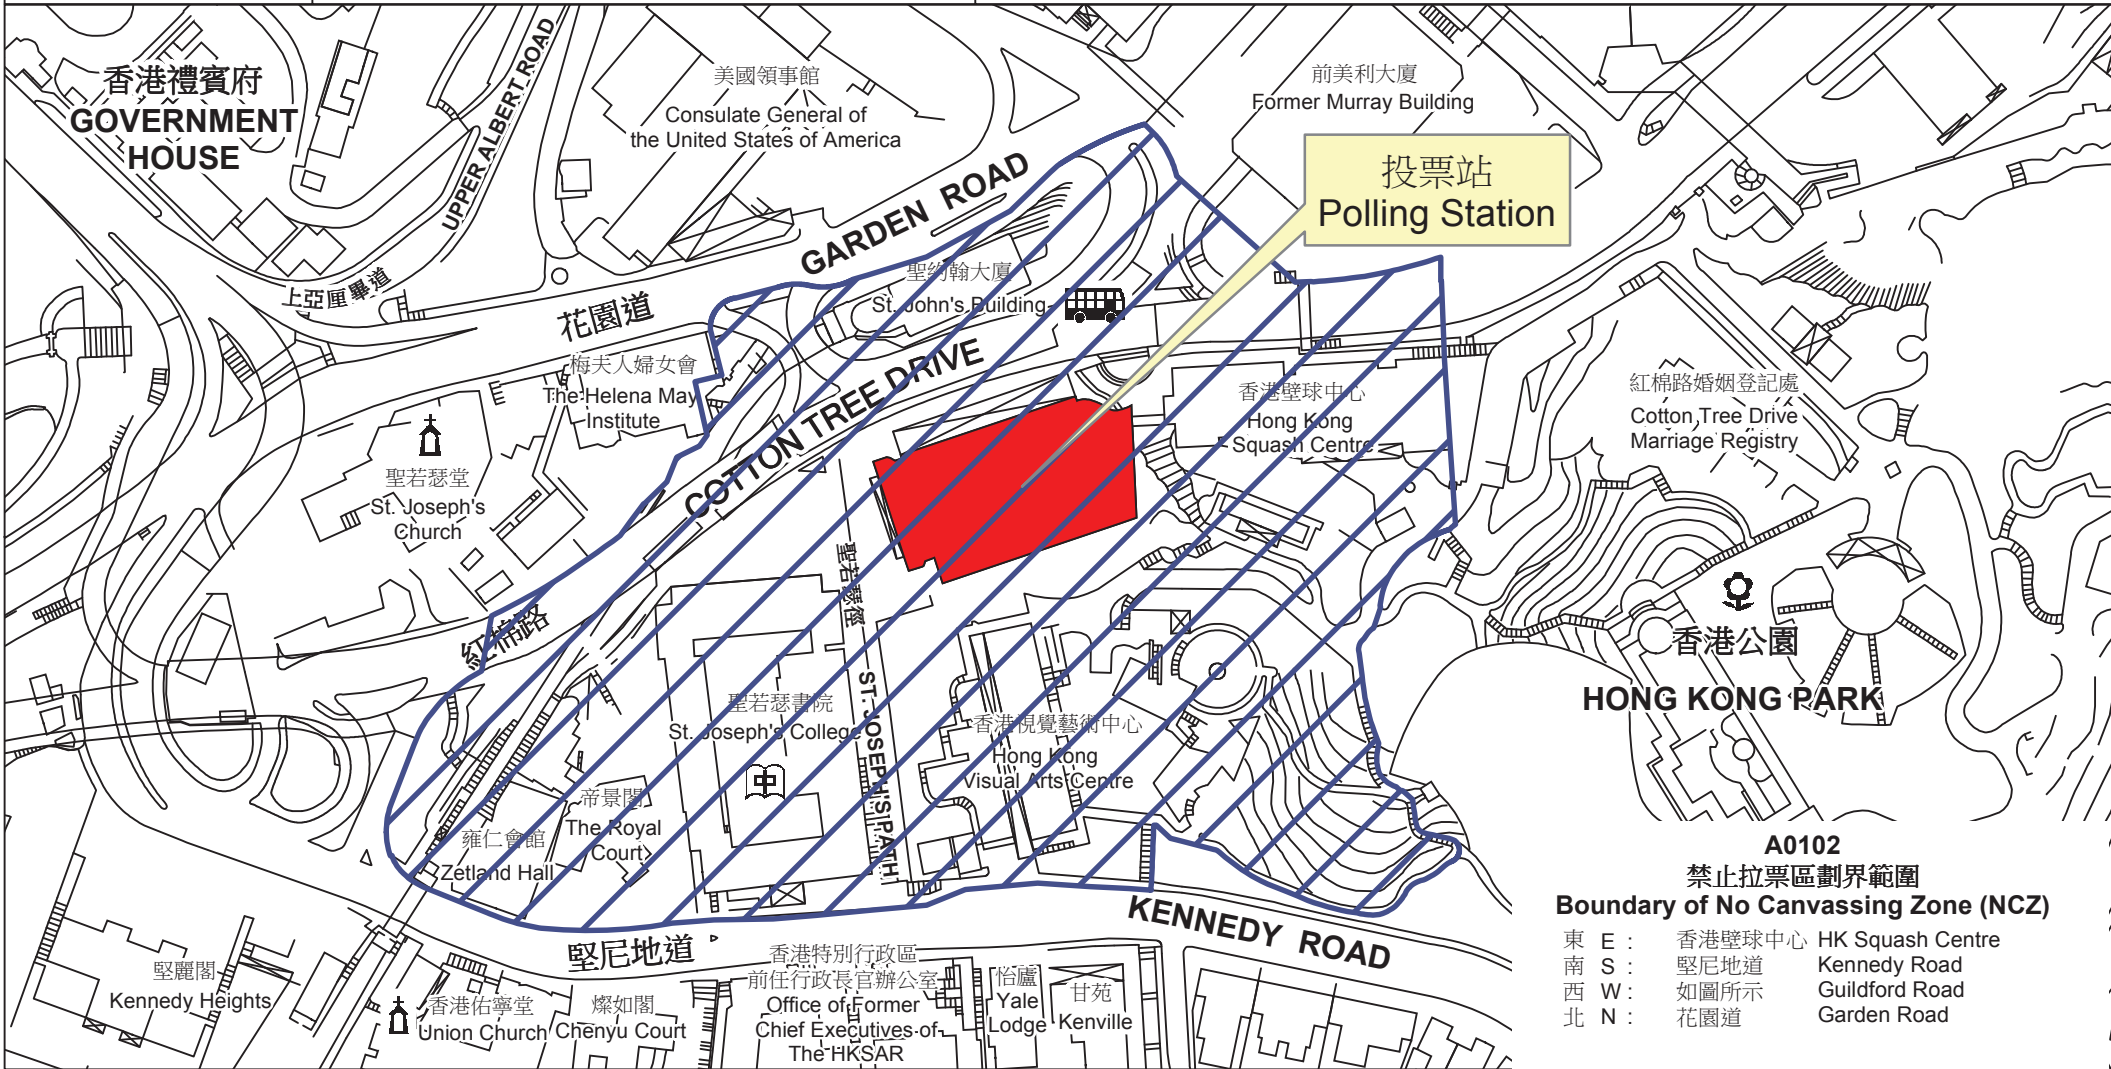

投票站位置圖和禁止拉票區 Polling Station - Location Plan & No Canvassing Zone

投票站編號 Polling Station Code A0102	2016年立法會換屆選舉地方選區編號及名稱 Code & Name of Geographical Constituency for 2016 Legislative Council General Election LC1 香港島 HONG KONG ISLAND	名稱及地址 Name & Address 香港公園體育館 香港中環紅棉路29號 Hong Kong Park Sports Centre 29 Cotton Tree Drive, Central, Hong Kong
---	---	---

A0102
禁止拉票區劃界範圍
Boundary of No Canvassing Zone (NCZ)
 東 E : 香港壁球中心 HK Squash Centre
 南 S : 堅尼地道 Kennedy Road
 西 W : 如圖所示 Guildford Road
 北 N : 花園道 Garden Road

 禁止拉票區
 No Canvassing Zone