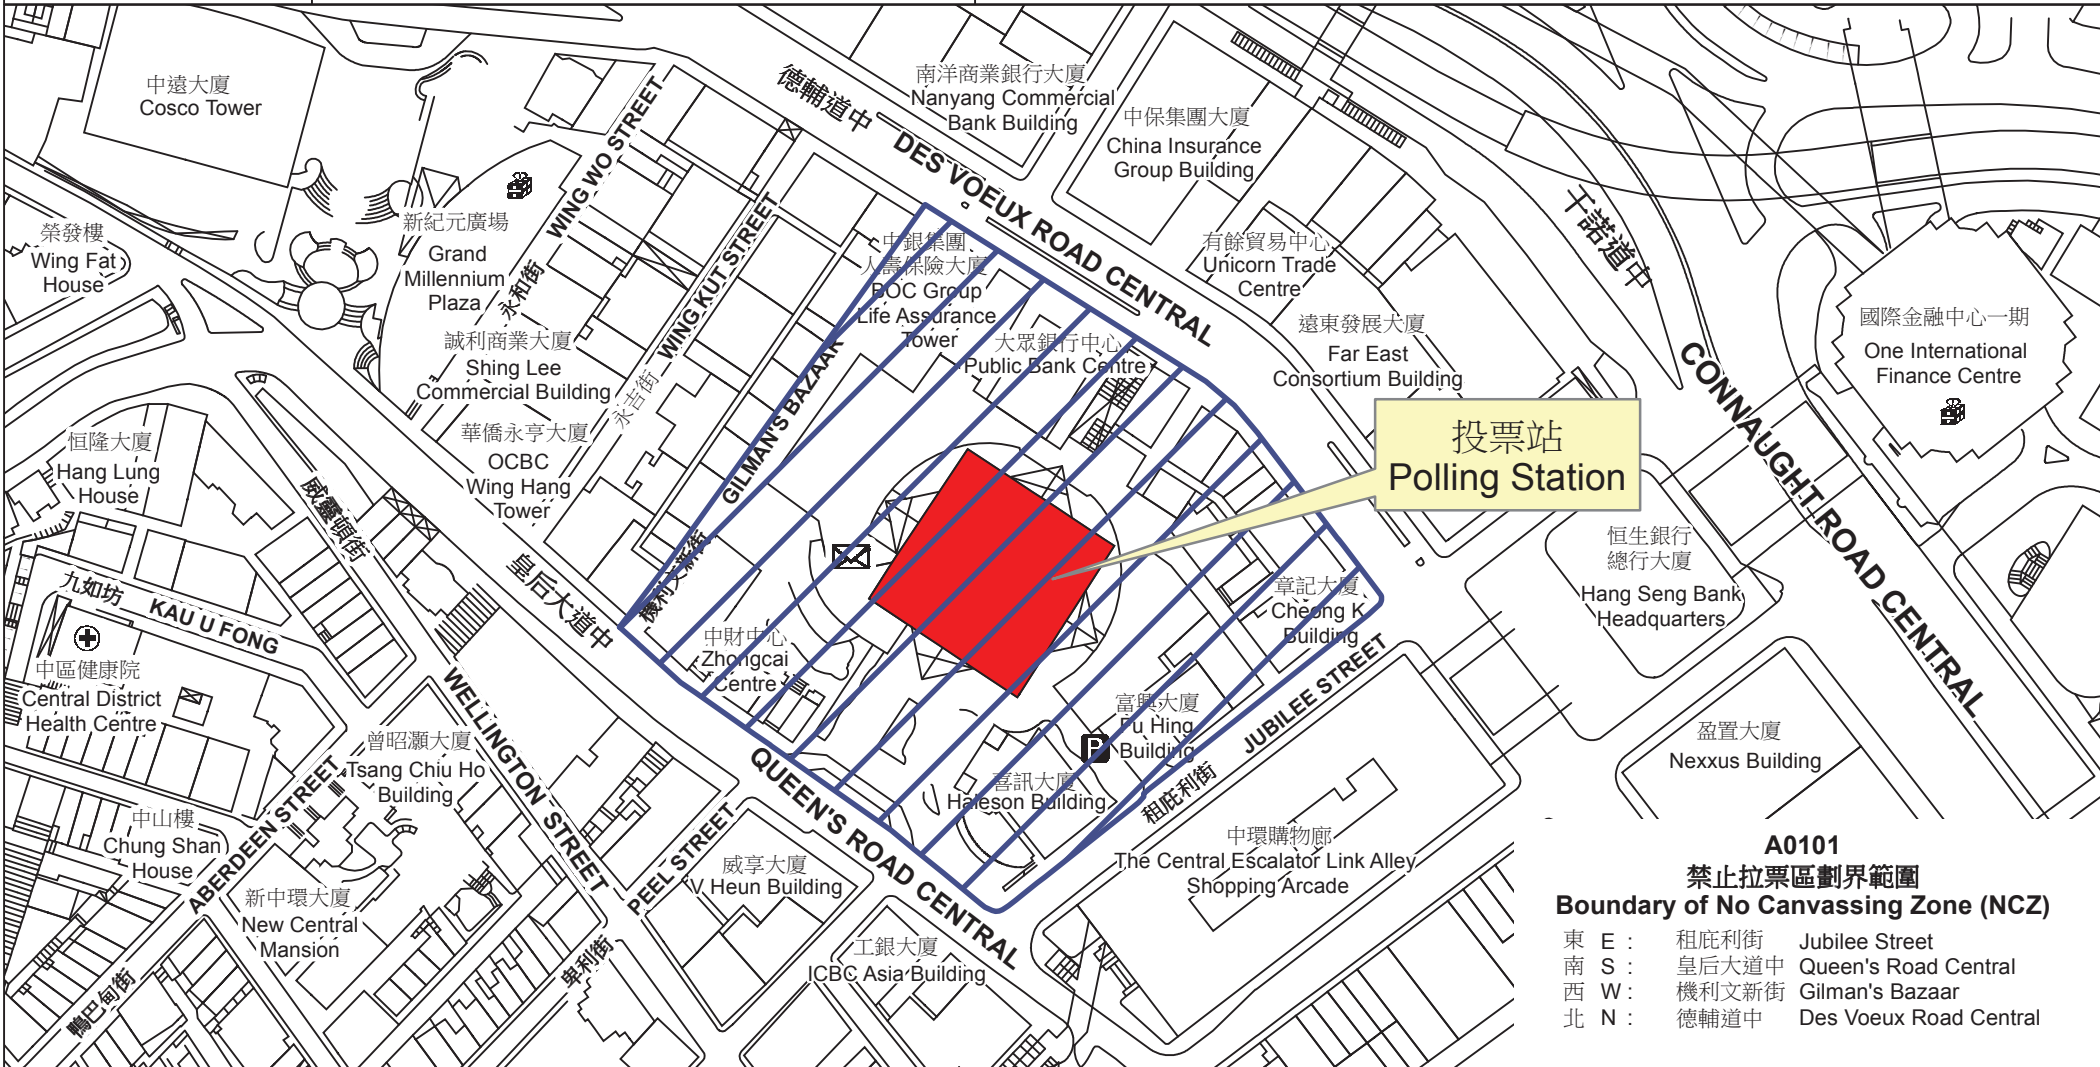

投票站位置圖和禁止拉票區 Polling Station - Location Plan & No Canvassing Zone

投票站編號 Polling Station Code	2016年立法會換屆選舉地方選區編號及名稱 Code & Name of Geographical Constituency for 2016 Legislative Council General Election	名稱及地址 Name & Address
A0101	LC1 香港島 HONG KONG ISLAND	專業聯合中心 香港中環皇后大道中99號中環中心地下1室 Joint Professional Centre Unit 1, G/F, The Center, 99 Queen's Road Central, Central, Hong Kong

**A0101
禁止拉票區劃界範圍
Boundary of No Canvassing Zone (NCZ)**

東 E :	租庇利街	Jubilee Street
南 S :	皇后大道中	Queen's Road Central
西 W :	機利文新街	Gilman's Bazaar
北 N :	德輔道中	Des Voeux Road Central

 禁止拉票區
No Canvassing Zone