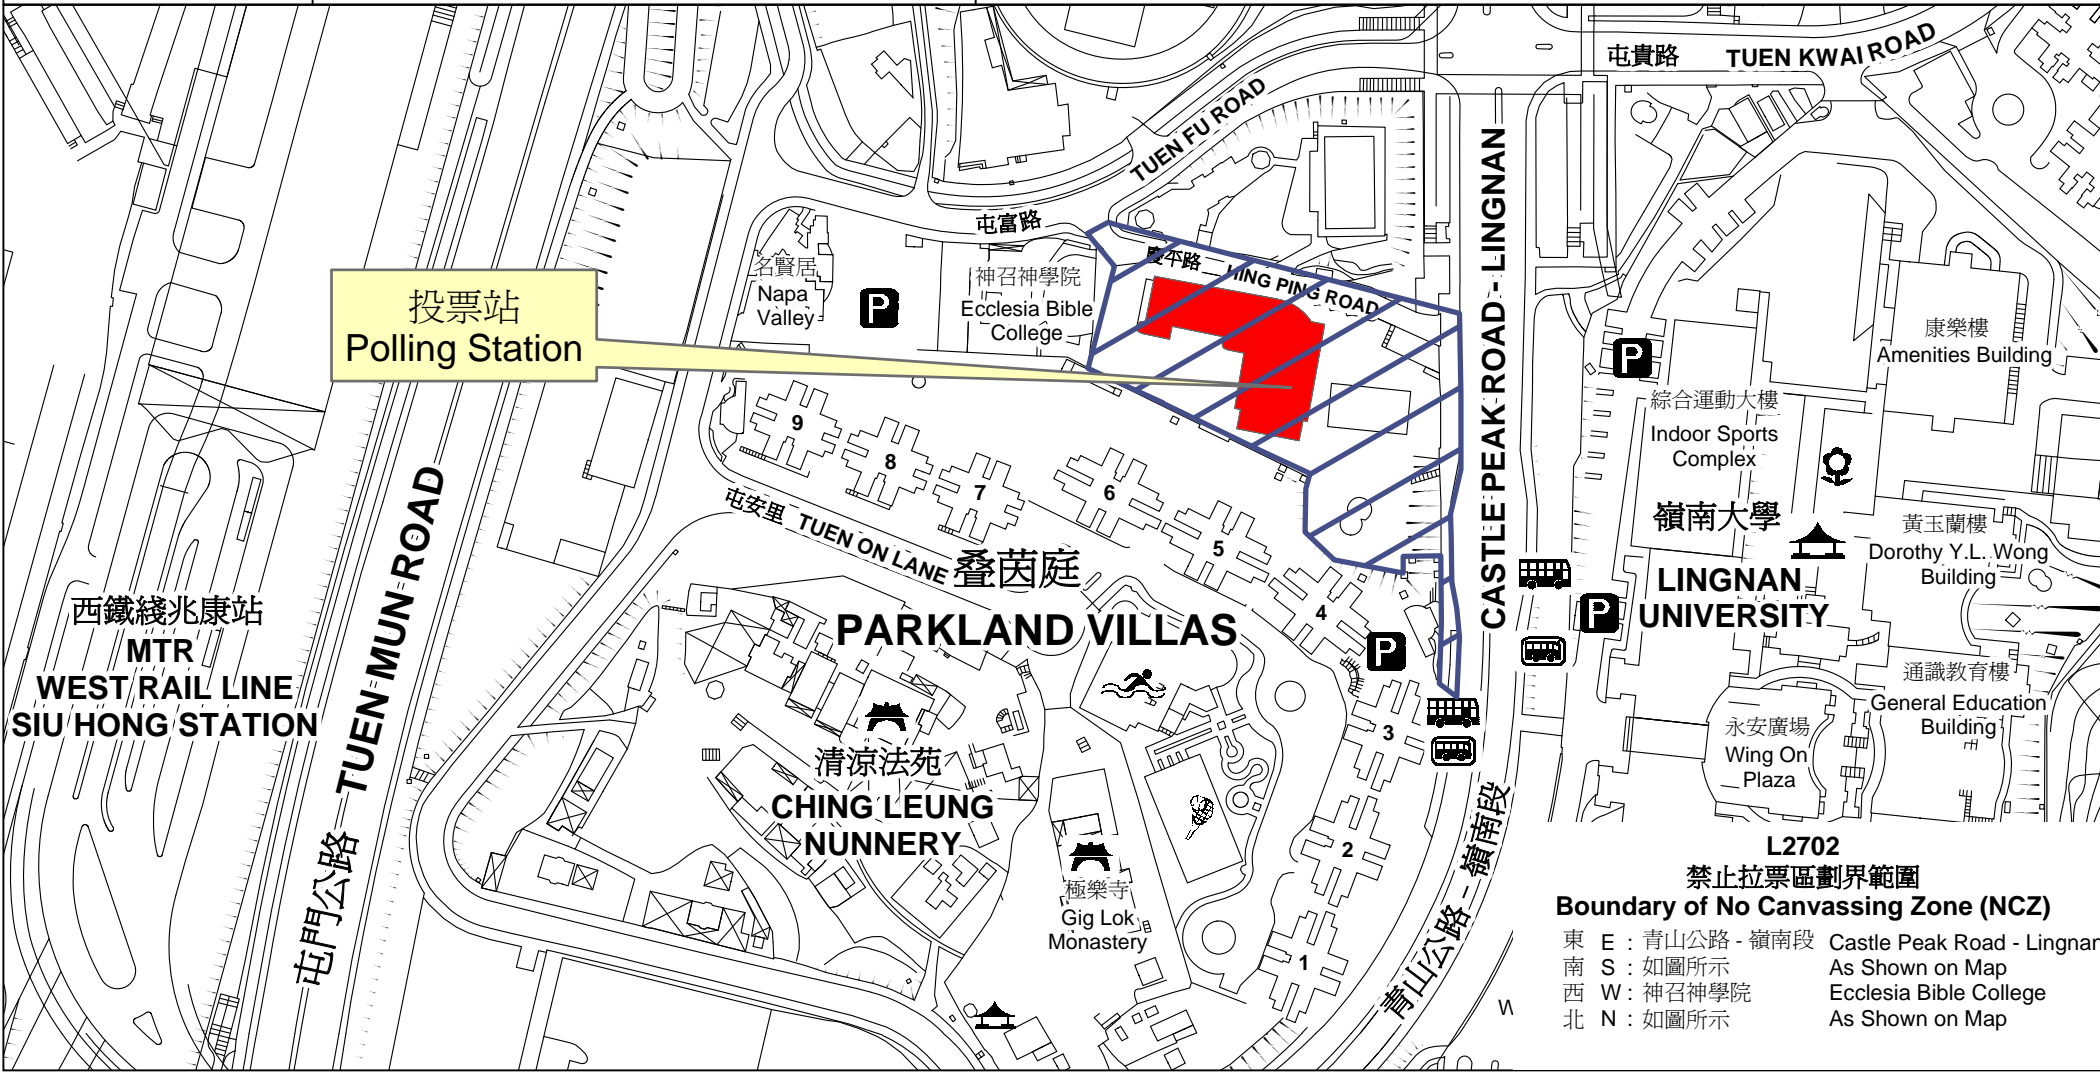

投票站位置圖和禁止拉票區 Polling Station - Location Plan & No Canvassing Zone

投票站編號 Polling Station Code	地方選區編號及名稱 Code & Name of Geographical Constituency	名稱及地址 Name & Address
<p>L2702</p>	<p>LC4 新界西 NEW TERRITORIES WEST</p>	<p>興德學校 新界屯門慶平路1號 Hing Tak School 1 Hing Ping Road, Tuen Mun, New Territories</p>

L2702
禁止拉票區劃界範圍
Boundary of No Canvassing Zone (NCZ)

東 E : 青山公路 - 嶺南段	Castle Peak Road - Lingnan
南 S : 如圖所示	As Shown on Map
西 W : 神召神學院	Ecclesia Bible College
北 N : 如圖所示	As Shown on Map

 禁止拉票區
No Canvassing Zone