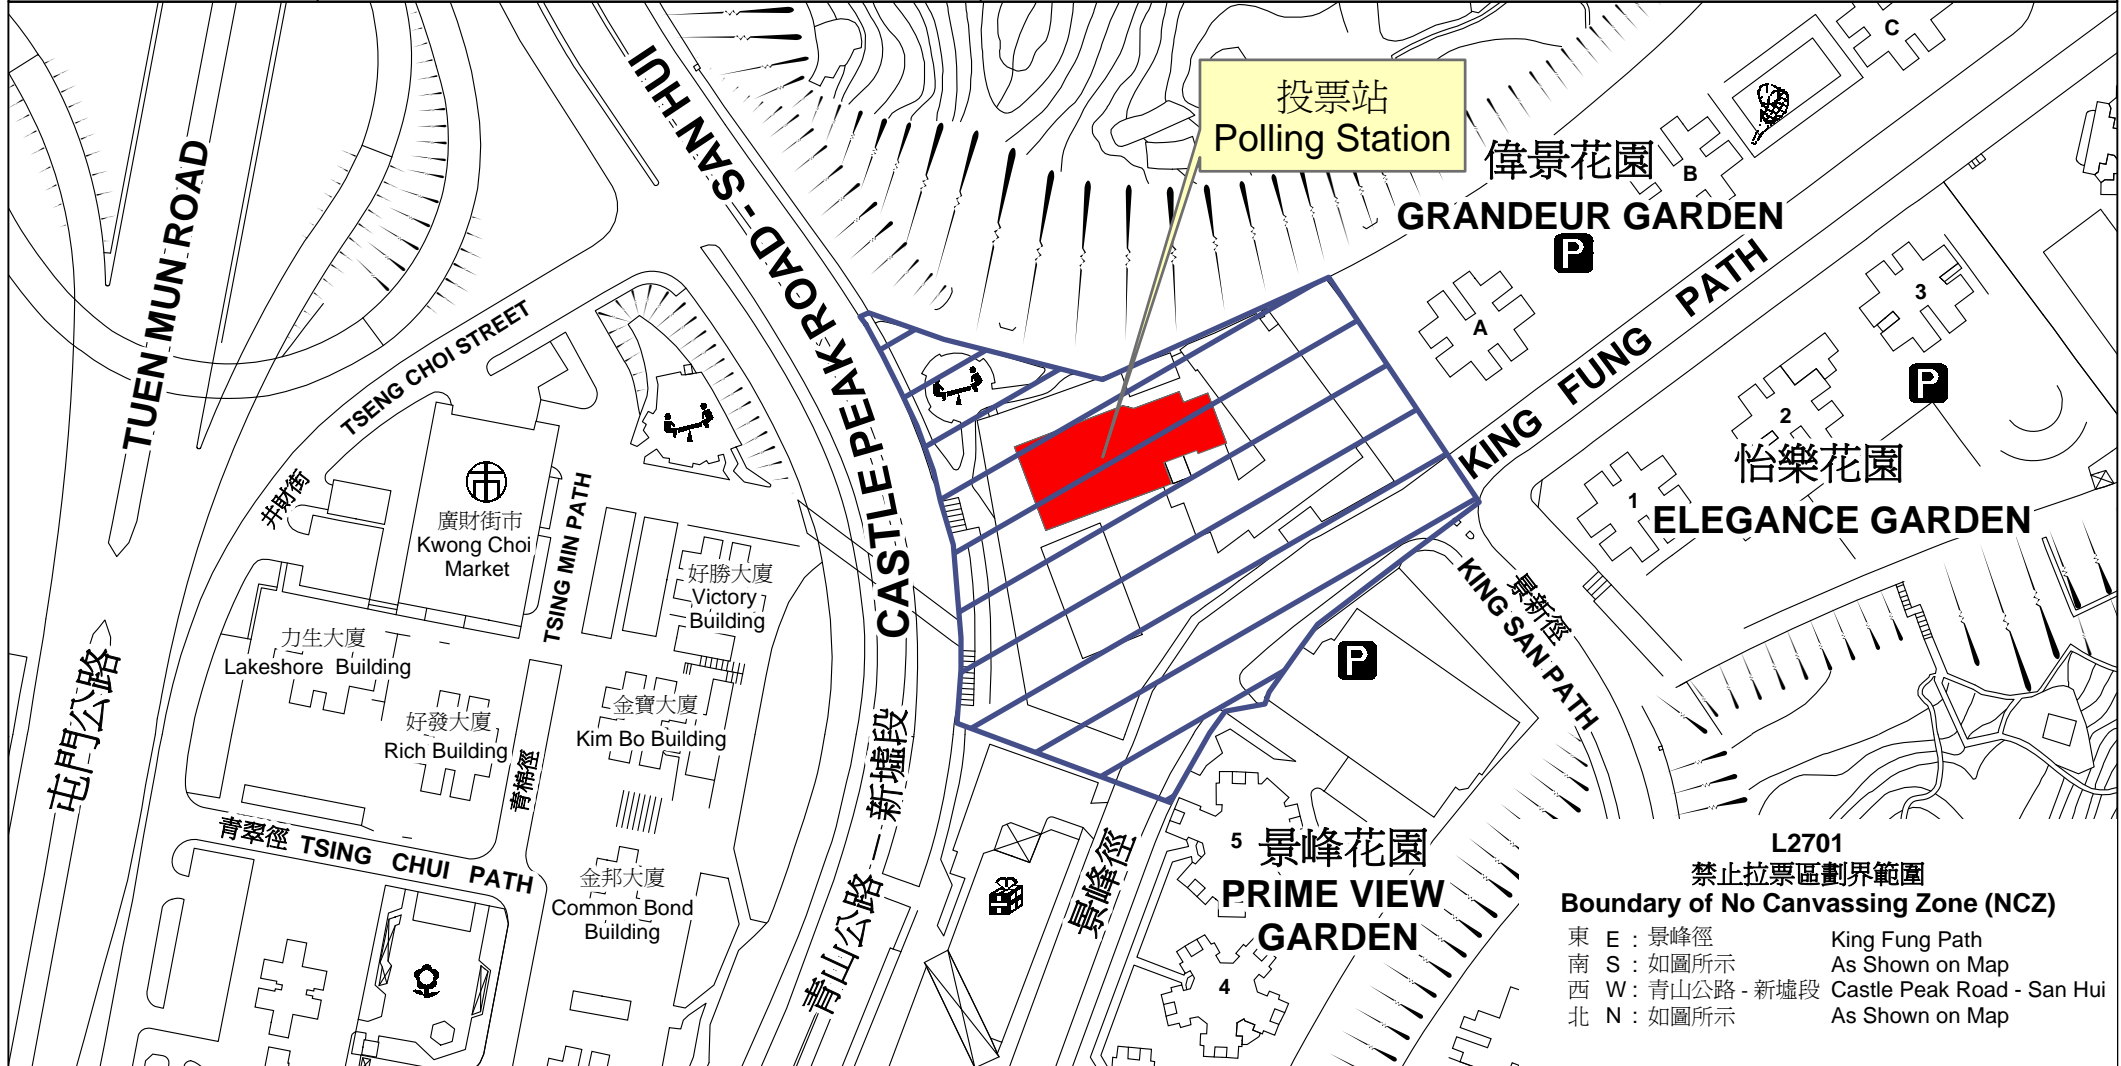

投票站位置圖和禁止拉票區 Polling Station - Location Plan & No Canvassing Zone

投票站編號 Polling Station Code	地方選區編號及名稱 Code & Name of Geographical Constituency	名稱及地址 Name & Address
L2701	LC4 新界西 NEW TERRITORIES WEST	聖公會蒙恩小學 新界屯門景峰徑1號 SKH Mung Yan Primary School 1 King Fung Path, Tuen Mun, New Territories

L2701
禁止拉票區劃界範圍
Boundary of No Canvassing Zone (NCZ)
 東 E : 景峰徑 King Fung Path
 南 S : 如圖所示 As Shown on Map
 西 W : 青山公路 - 新墟段 Castle Peak Road - San Hui
 北 N : 如圖所示 As Shown on Map

 禁止拉票區
No Canvassing Zone