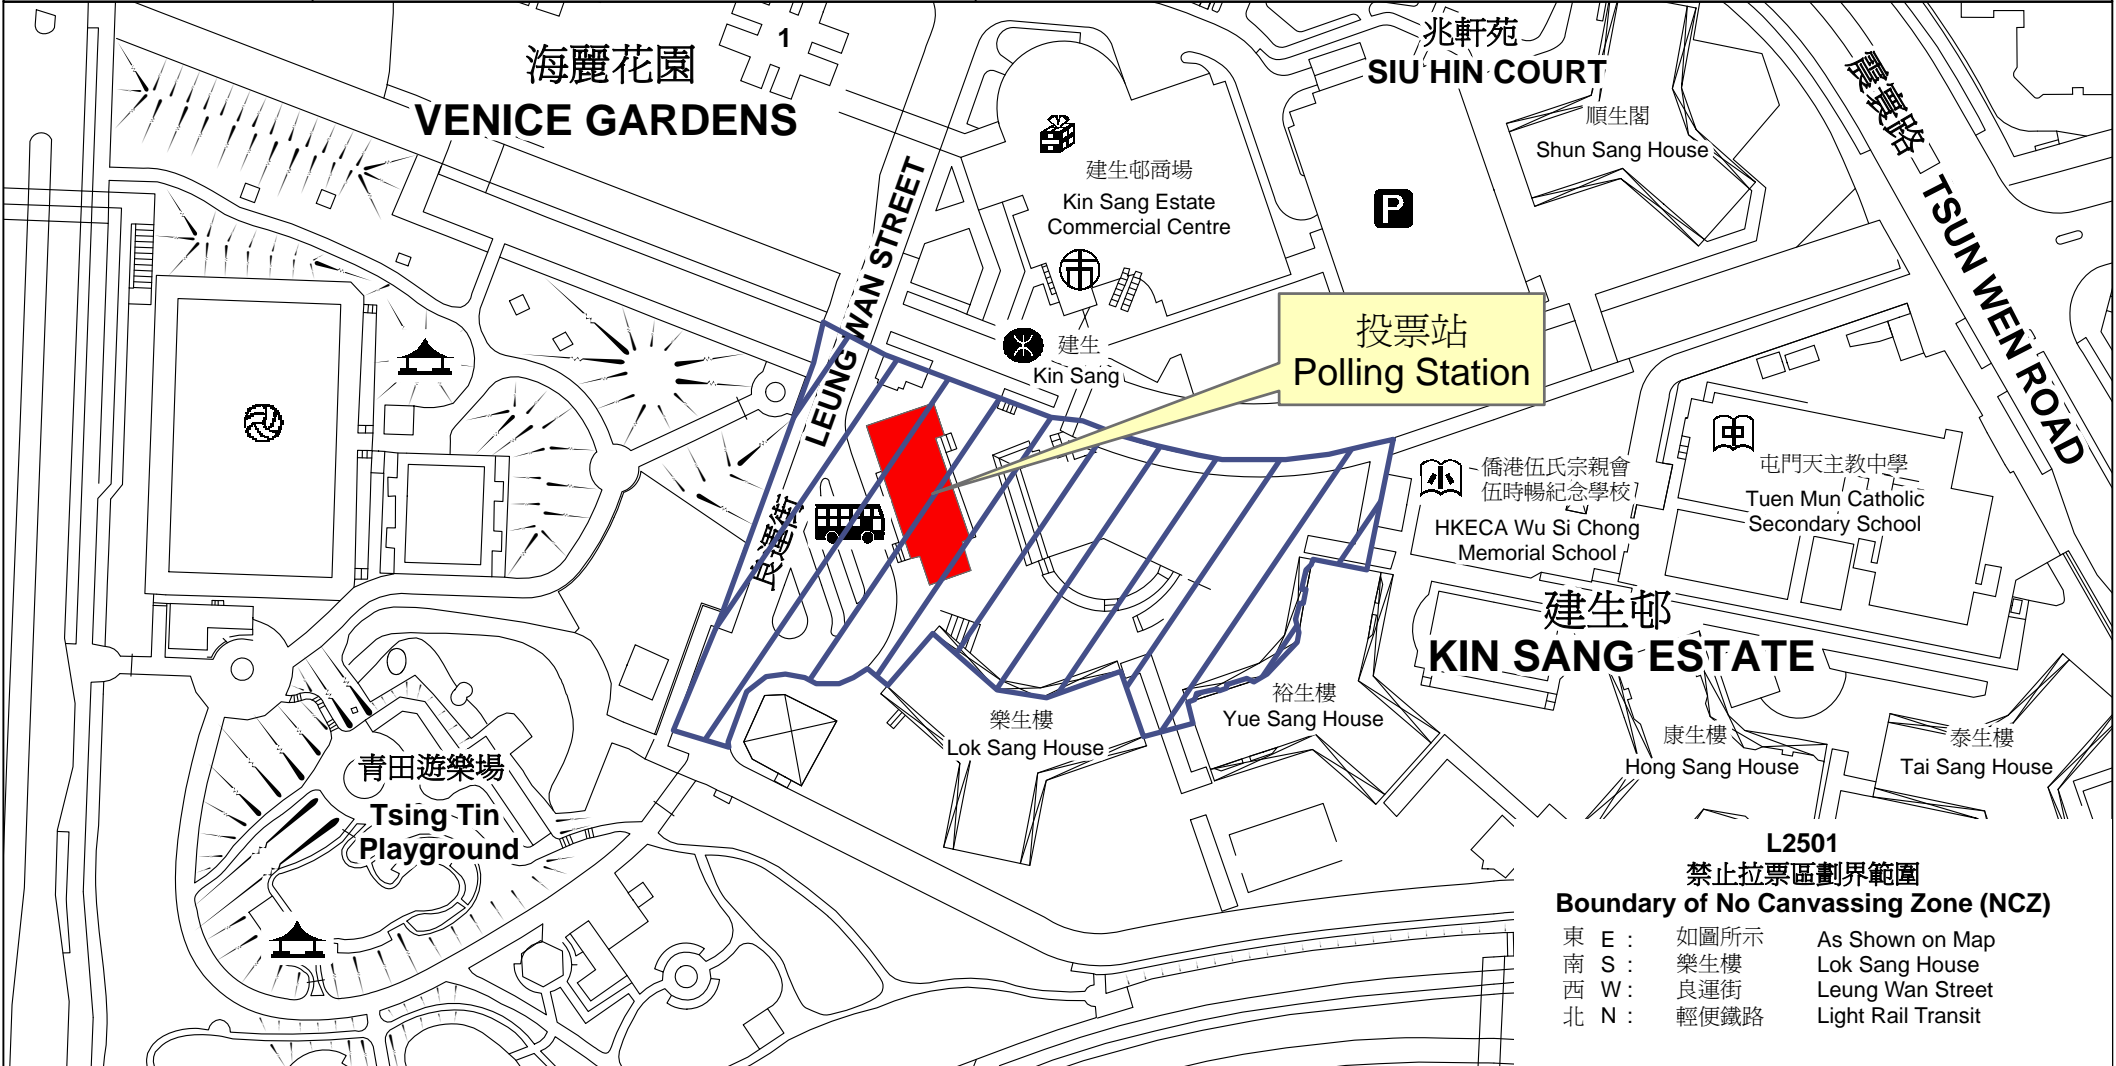

投票站位置圖和禁止拉票區

Polling Station - Location Plan & No Canvassing Zone

投票站編號 Polling Station Code L2501	地方選區編號及名稱 Code & Name of Geographical Constituency LC4 新界西 NEW TERRITORIES WEST	名稱及地址 Name & Address 建生社區會堂 新界屯門建生邨 Kin Sang Community Hall Kin Sang Estate, Tuen Mun, New Territories
---------------------------------------------------	----------------------------------------------------------------------------------------------------------------------------------------------------	---------------------------------------------------------------------------------------------------------------------------

**L2501
 禁止拉票區劃界範圍
 Boundary of No Canvassing Zone (NCZ)**

東 E :	如圖所示	As Shown on Map
南 S :	樂生樓	Lok Sang House
西 W :	良運街	Leung Wan Street
北 N :	輕便鐵路	Light Rail Transit

 禁止拉票區
 No Canvassing Zone