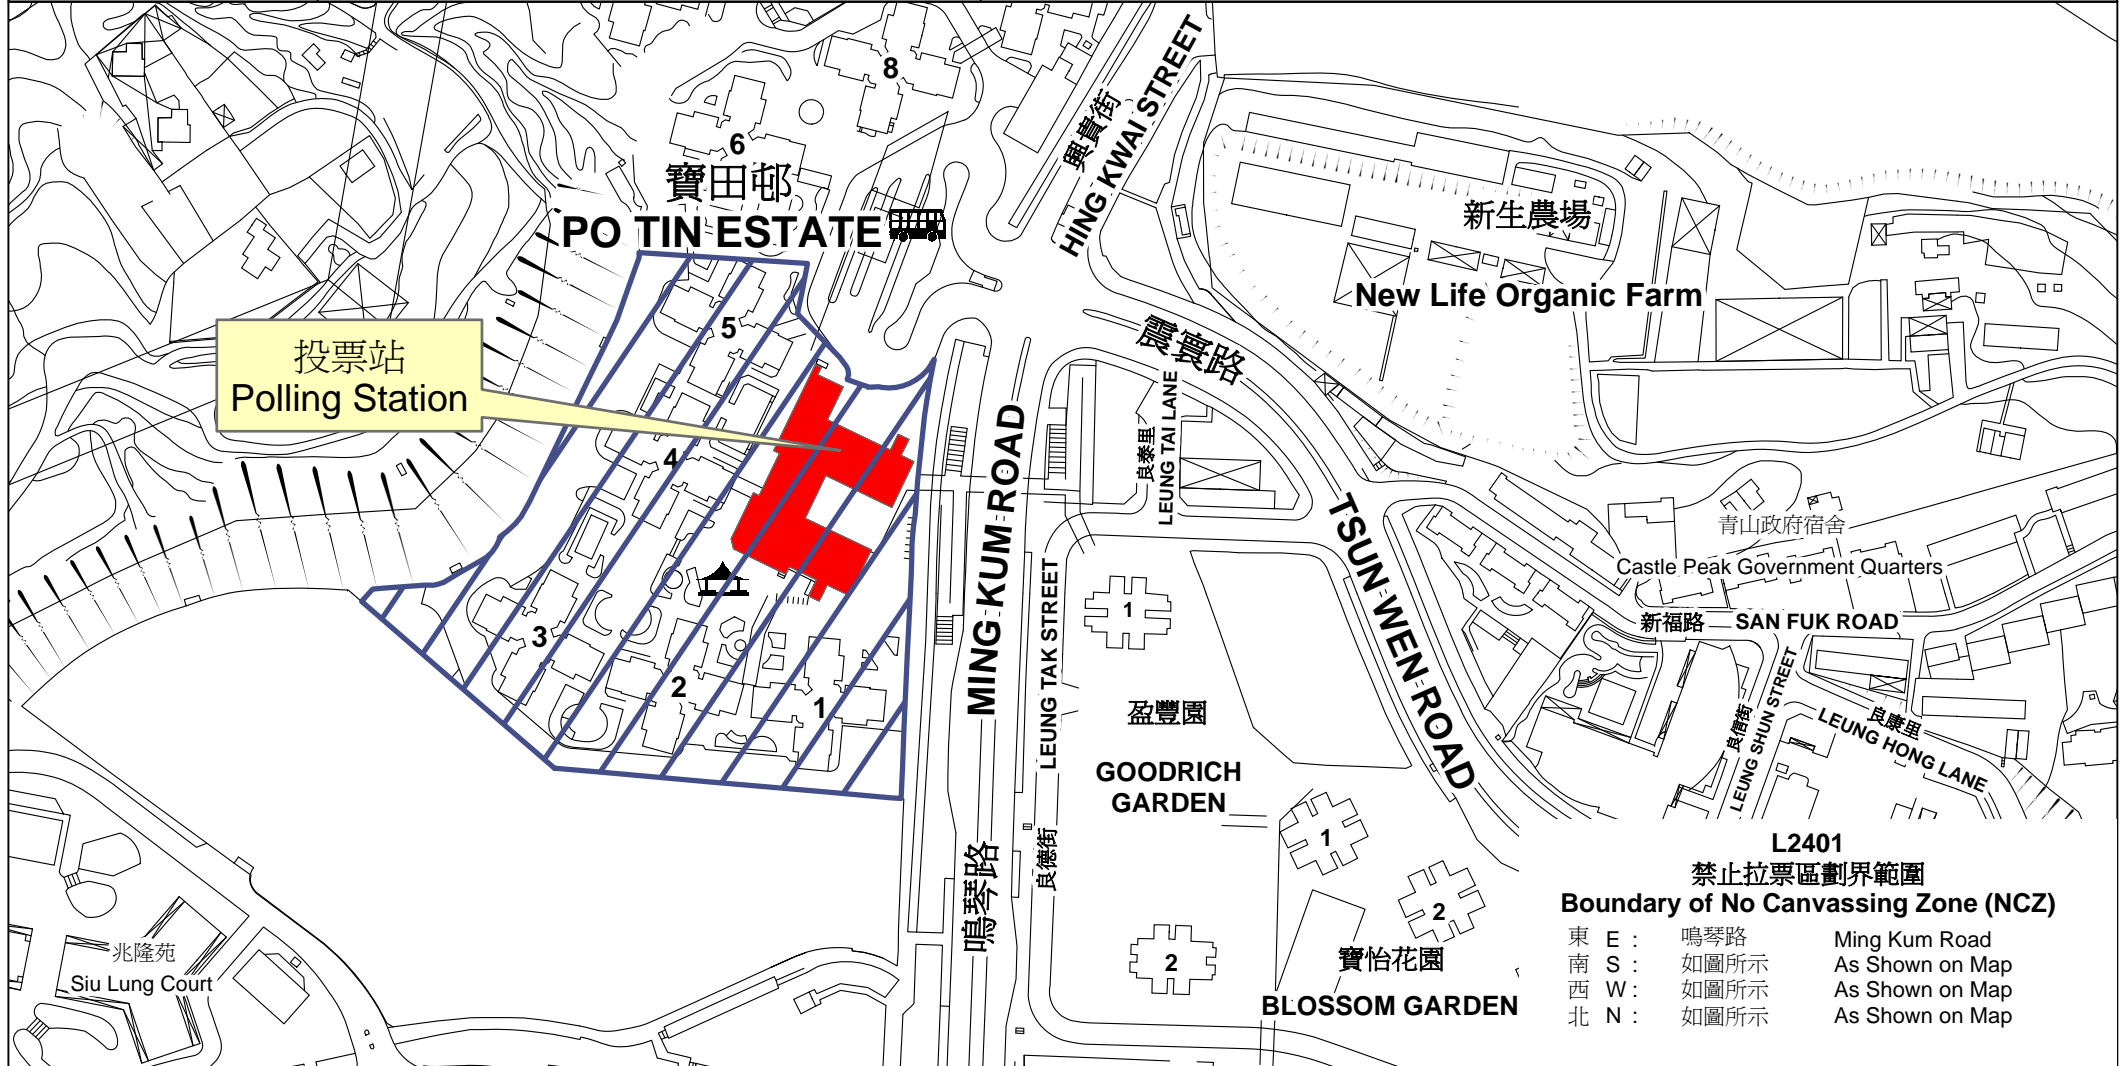

投票站位置圖和禁止拉票區

Polling Station - Location Plan & No Canvassing Zone

投票站編號 Polling Station Code	地方選區編號及名稱 Code & Name of Geographical Constituency	名稱及地址 Name & Address
L2401	LC4 新界西 NEW TERRITORIES WEST	基督教香港信義會屯門青少年綜合服務中心 新界屯門寶田邨寶田商場3樓301室 ELCHK Tuen Mun Integrated Youth Service Centre Unit 301, 3/F, Po Tin Shopping Centre, Po Tin Estate, Tuen Mun, New Territories

L2401
禁止拉票區劃界範圍
Boundary of No Canvassing Zone (NCZ)

東 E :	鳴琴路	Ming Kum Road
南 S :	如圖所示	As Shown on Map
西 W :	如圖所示	As Shown on Map
北 N :	如圖所示	As Shown on Map

 禁止拉票區
No Canvassing Zone