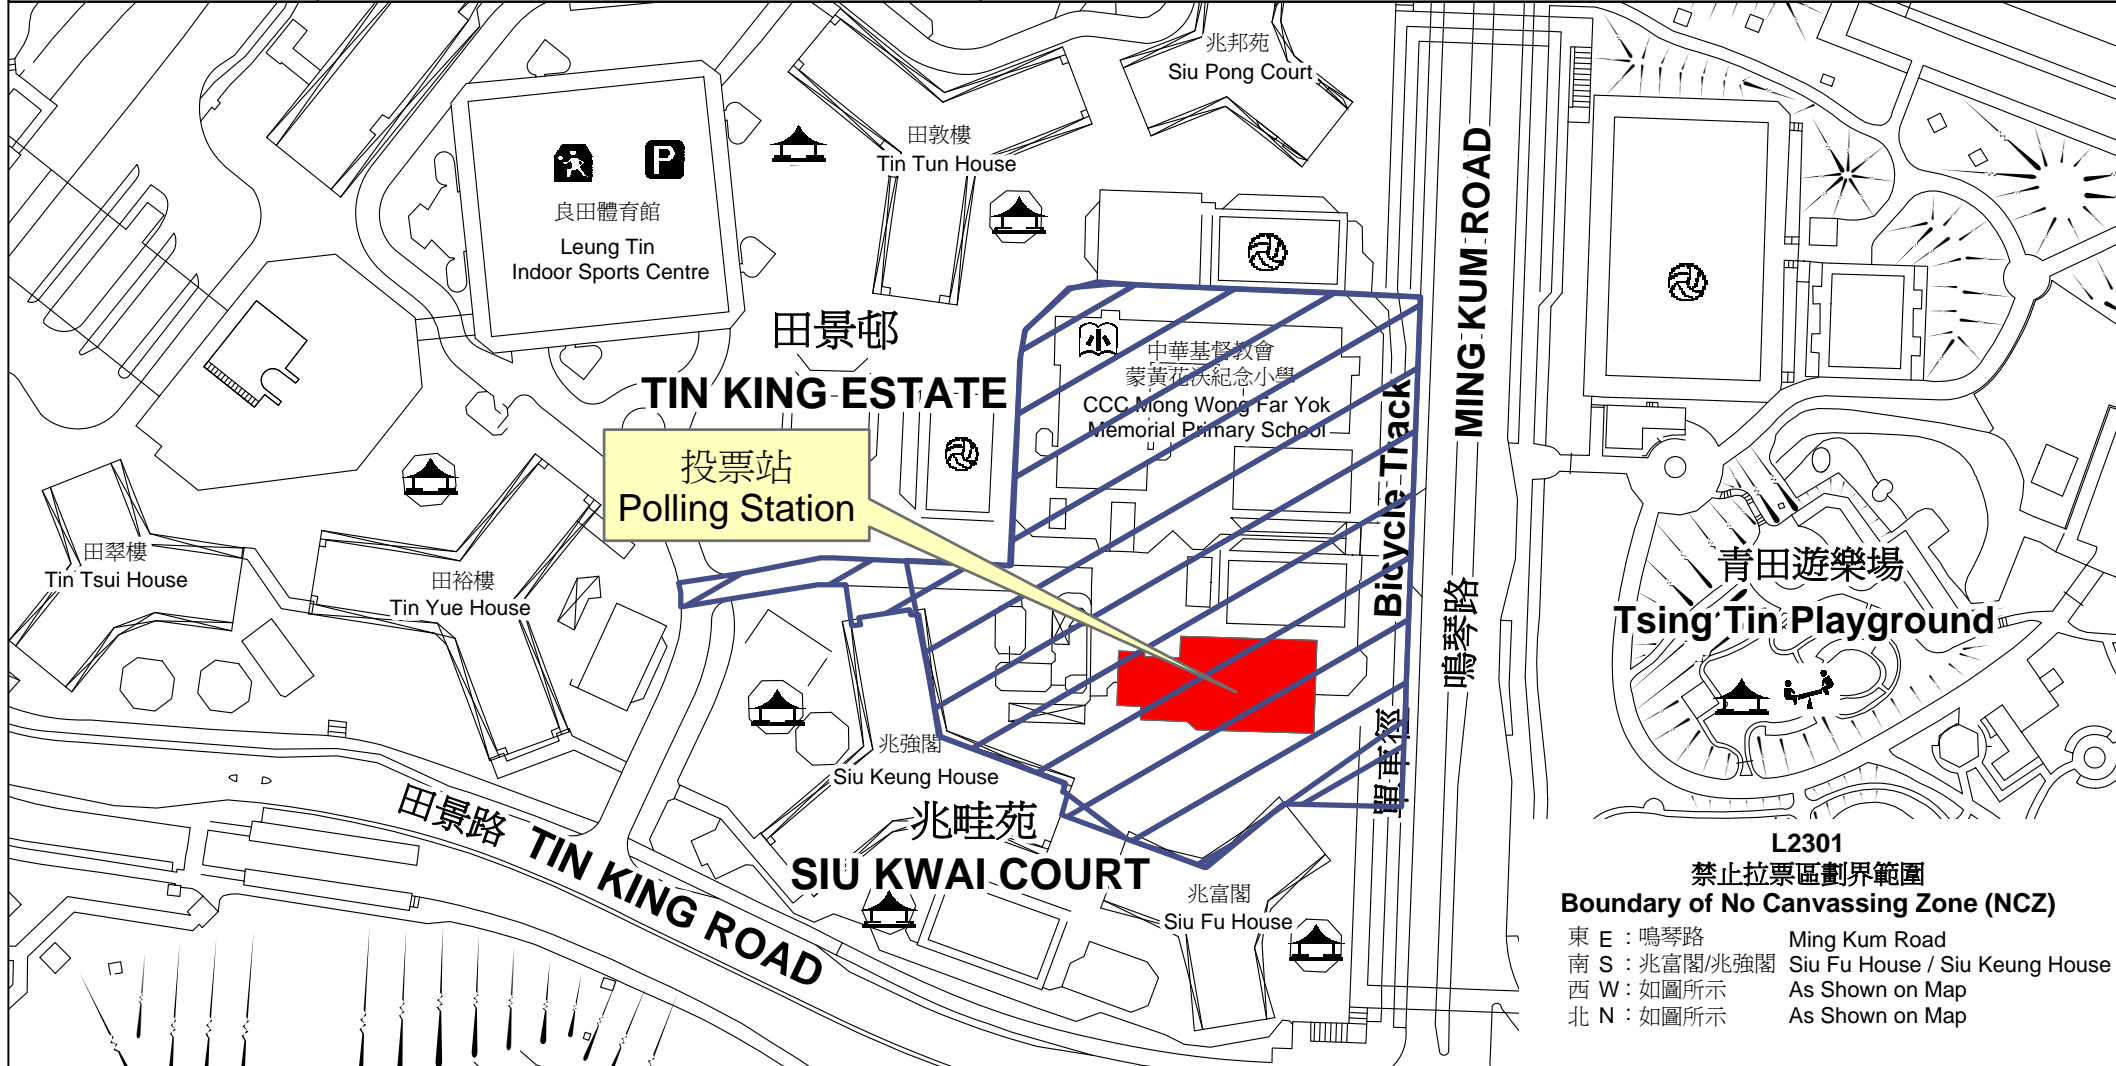

投票站位置圖和禁止拉票區 Polling Station - Location Plan & No Canvassing Zone

投票站編號 Polling Station Code	地方選區編號及名稱 Code & Name of Geographical Constituency	名稱及地址 Name & Address
L2301	LC4 新界西 NEW TERRITORIES WEST	柏立基教育學院校友會何壽基學校 新界屯門田景邨第一號校舍 SRBCEPSA Ho Sau Ki School Estate Primary School No. 1, Tin King Estate, Tuen Mun, New Territories

L2301
禁止拉票區劃界範圍
Boundary of No Canvassing Zone (NCZ)
 東 E : 鳴琴路 Ming Kum Road
 南 S : 兆富閣/兆強閣 Siu Fu House / Siu Keung House
 西 W : 如圖所示 As Shown on Map
 北 N : 如圖所示 As Shown on Map

 禁止拉票區
 No Canvassing Zone