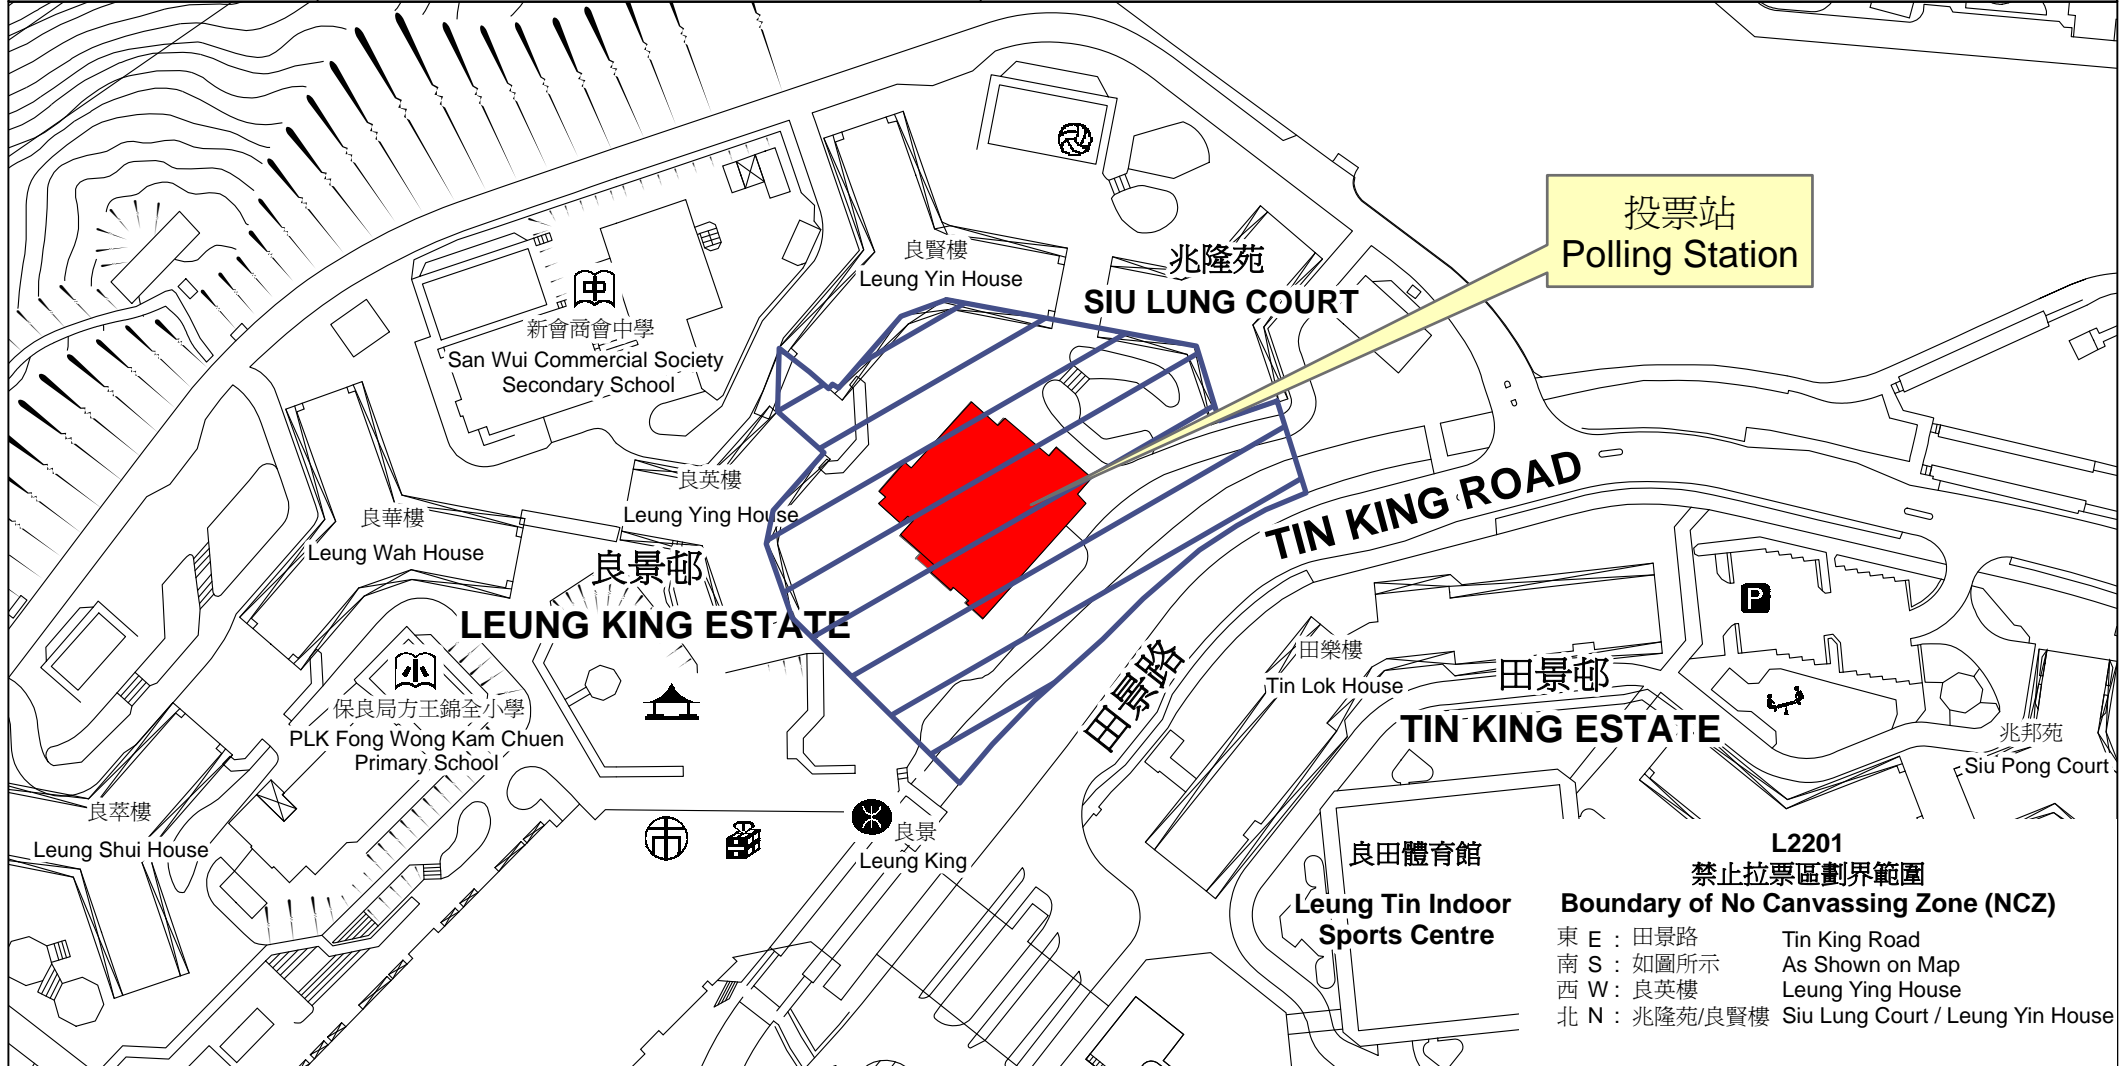

投票站位置圖和禁止拉票區

Polling Station - Location Plan & No Canvassing Zone

投票站編號 Polling Station Code	地方選區編號及名稱 Code & Name of Geographical Constituency	名稱及地址 Name & Address
<b>L2201</b>	<b>LC4 新界西 NEW TERRITORIES WEST</b>	良景社區中心 新界屯門良景邨 <b>Leung King Community Centre</b> <b>Leung King Estate, Tuen Mun, New Territories</b>

投票站  
Polling Station

**L2201**  
**禁止拉票區劃界範圍**  
**Boundary of No Canvassing Zone (NCZ)**

東 E : 田景路	Tin King Road
南 S : 如圖所示	As Shown on Map
西 W : 良英樓	Leung Ying House
北 N : 兆隆苑/良賢樓	Siu Lung Court / Leung Yin House

 禁止拉票區  
No Canvassing Zone