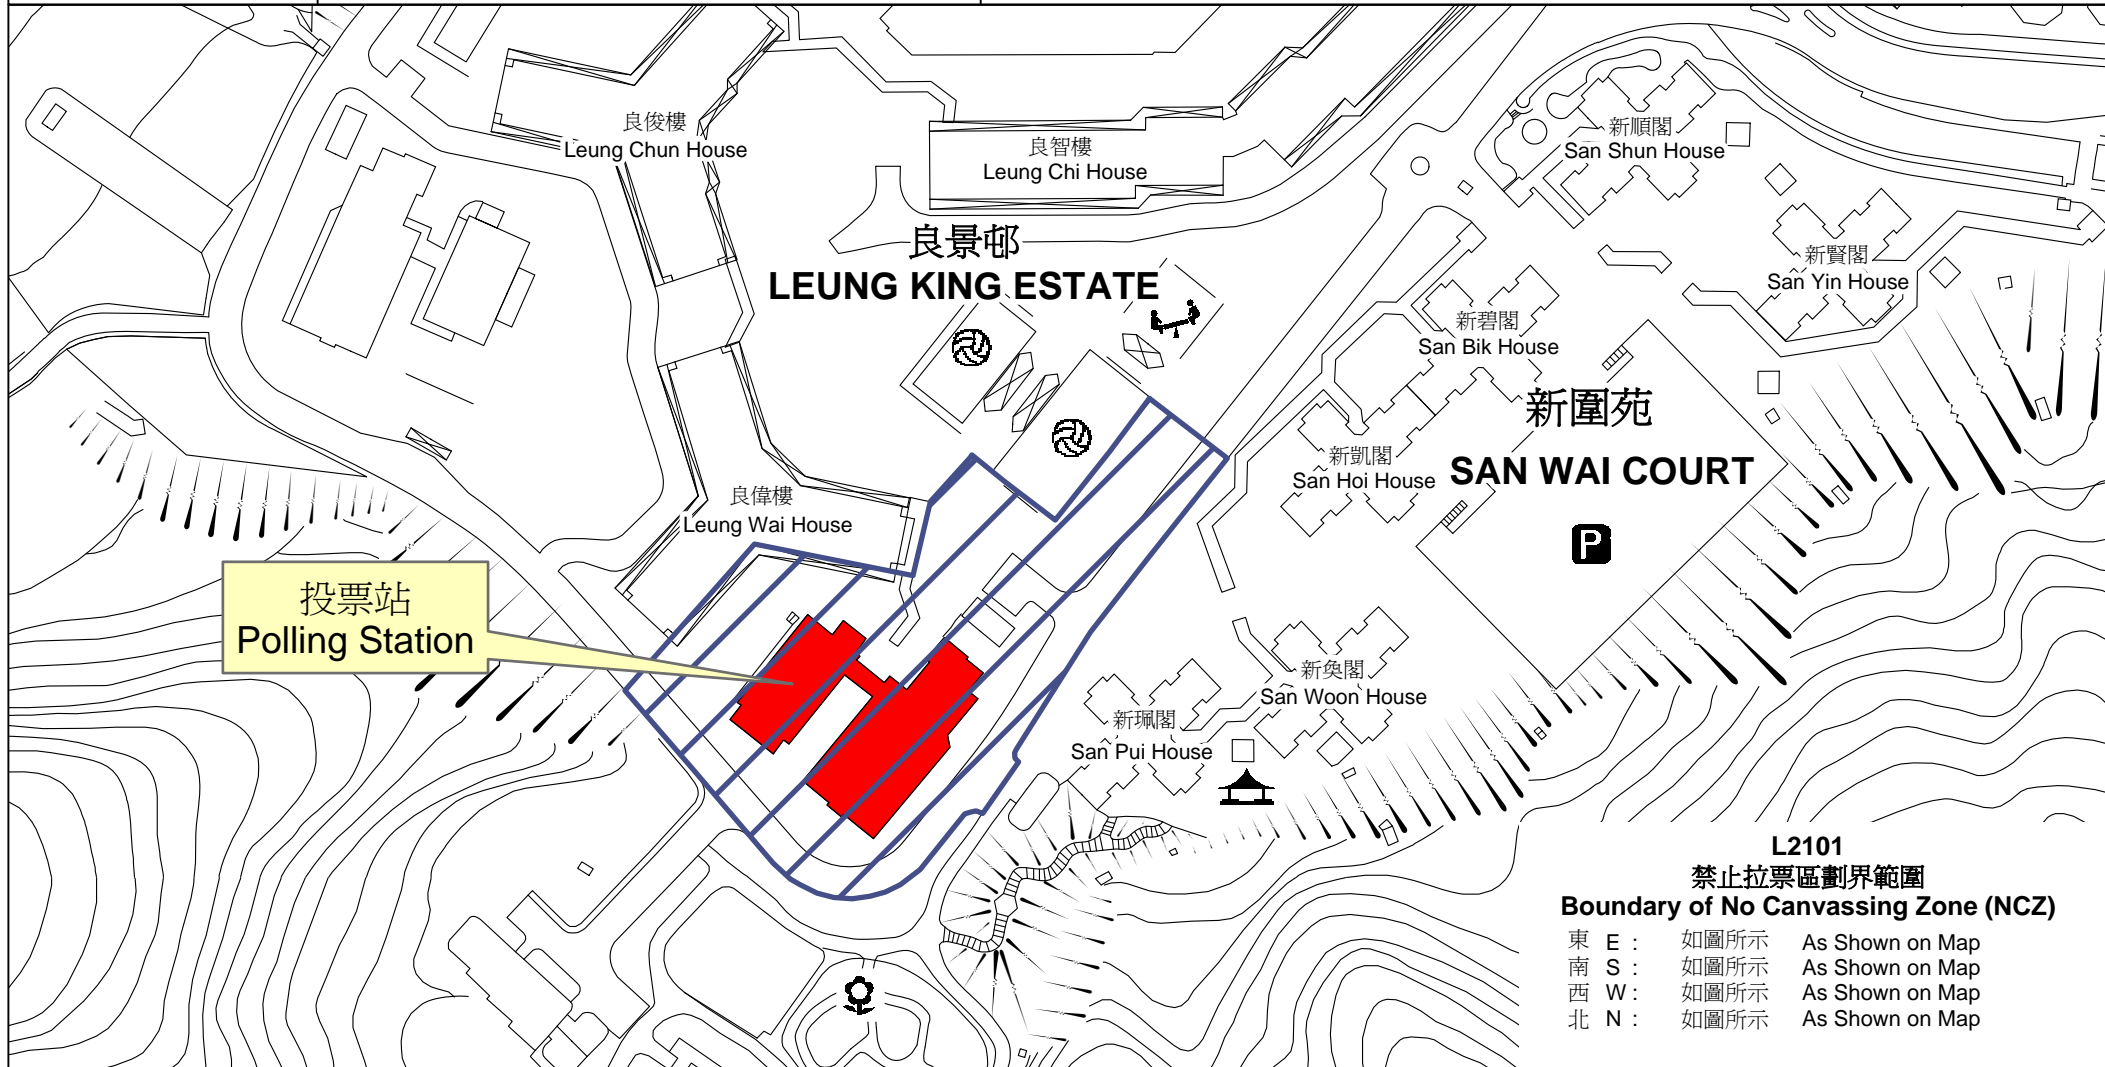

投票站位置圖和禁止拉票區

Polling Station - Location Plan & No Canvassing Zone

| 投票站編號 Polling Station Code | 地方選區編號及名稱 Code & Name of Geographical Constituency | 名稱及地址 Name & Address |
|-------------------------------|---|---|
| L2101 | LC4 新界西 NEW TERRITORIES WEST | 香港紅卍字會屯門卍慈小學 新界屯門良景邨第一校舍 HKRSS Tuen Mun Primary School Estate Primary School No. 1, Leung King Estate, Tuen Mun, New Territories |

 禁止拉票區
No Canvassing Zone