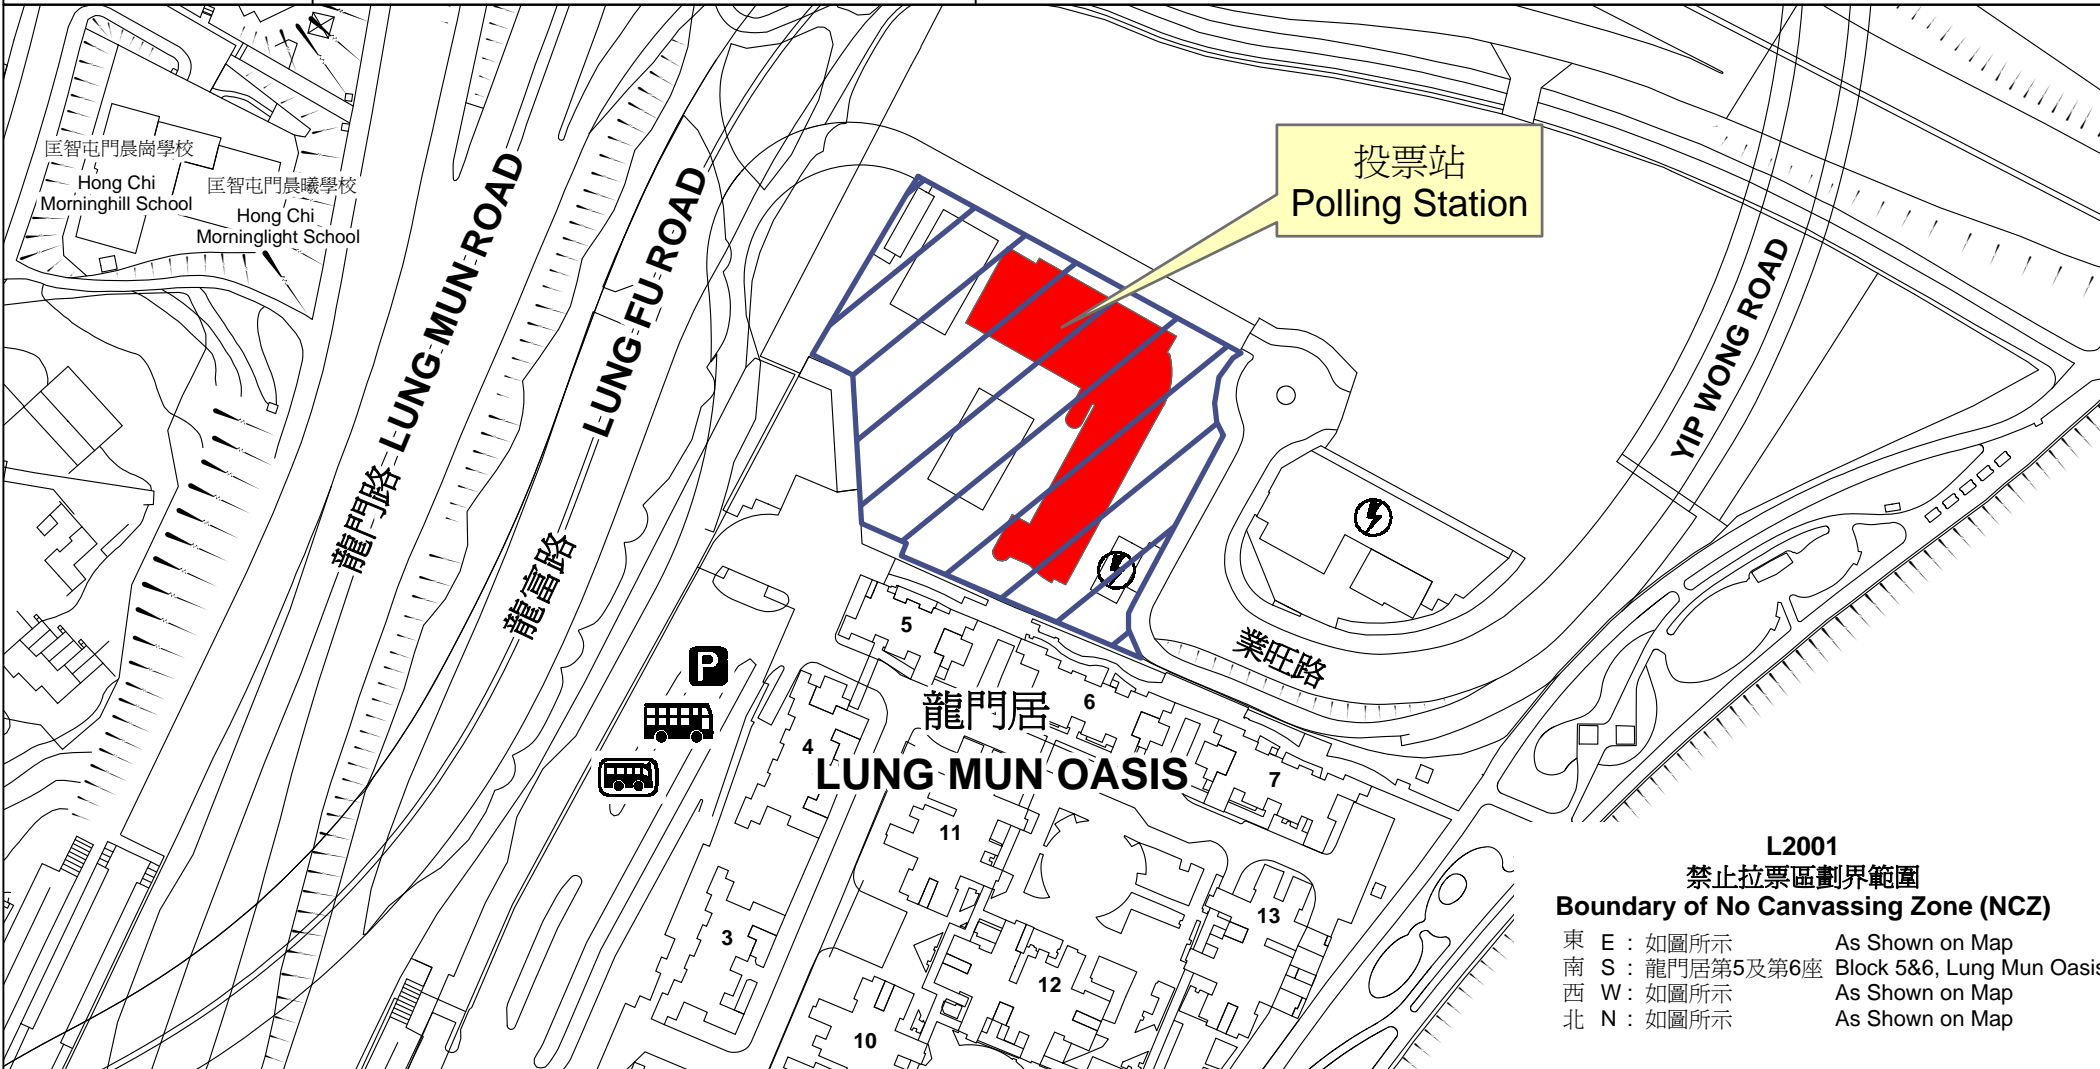

投票站位置圖和禁止拉票區

Polling Station - Location Plan & No Canvassing Zone

投票站編號 Polling Station Code	地方選區編號及名稱 Code & Name of Geographical Constituency	名稱及地址 Name & Address
<b>L2001</b>	<b>LC4 新界西 NEW TERRITORIES WEST</b>	中華基督教會何福堂小學 新界屯門龍門路41號 CCC Hoh Fuk Tong Primary School 41 Lung Mun Road, Tuen Mun, New Territories

 禁止拉票區  
No Canvassing Zone