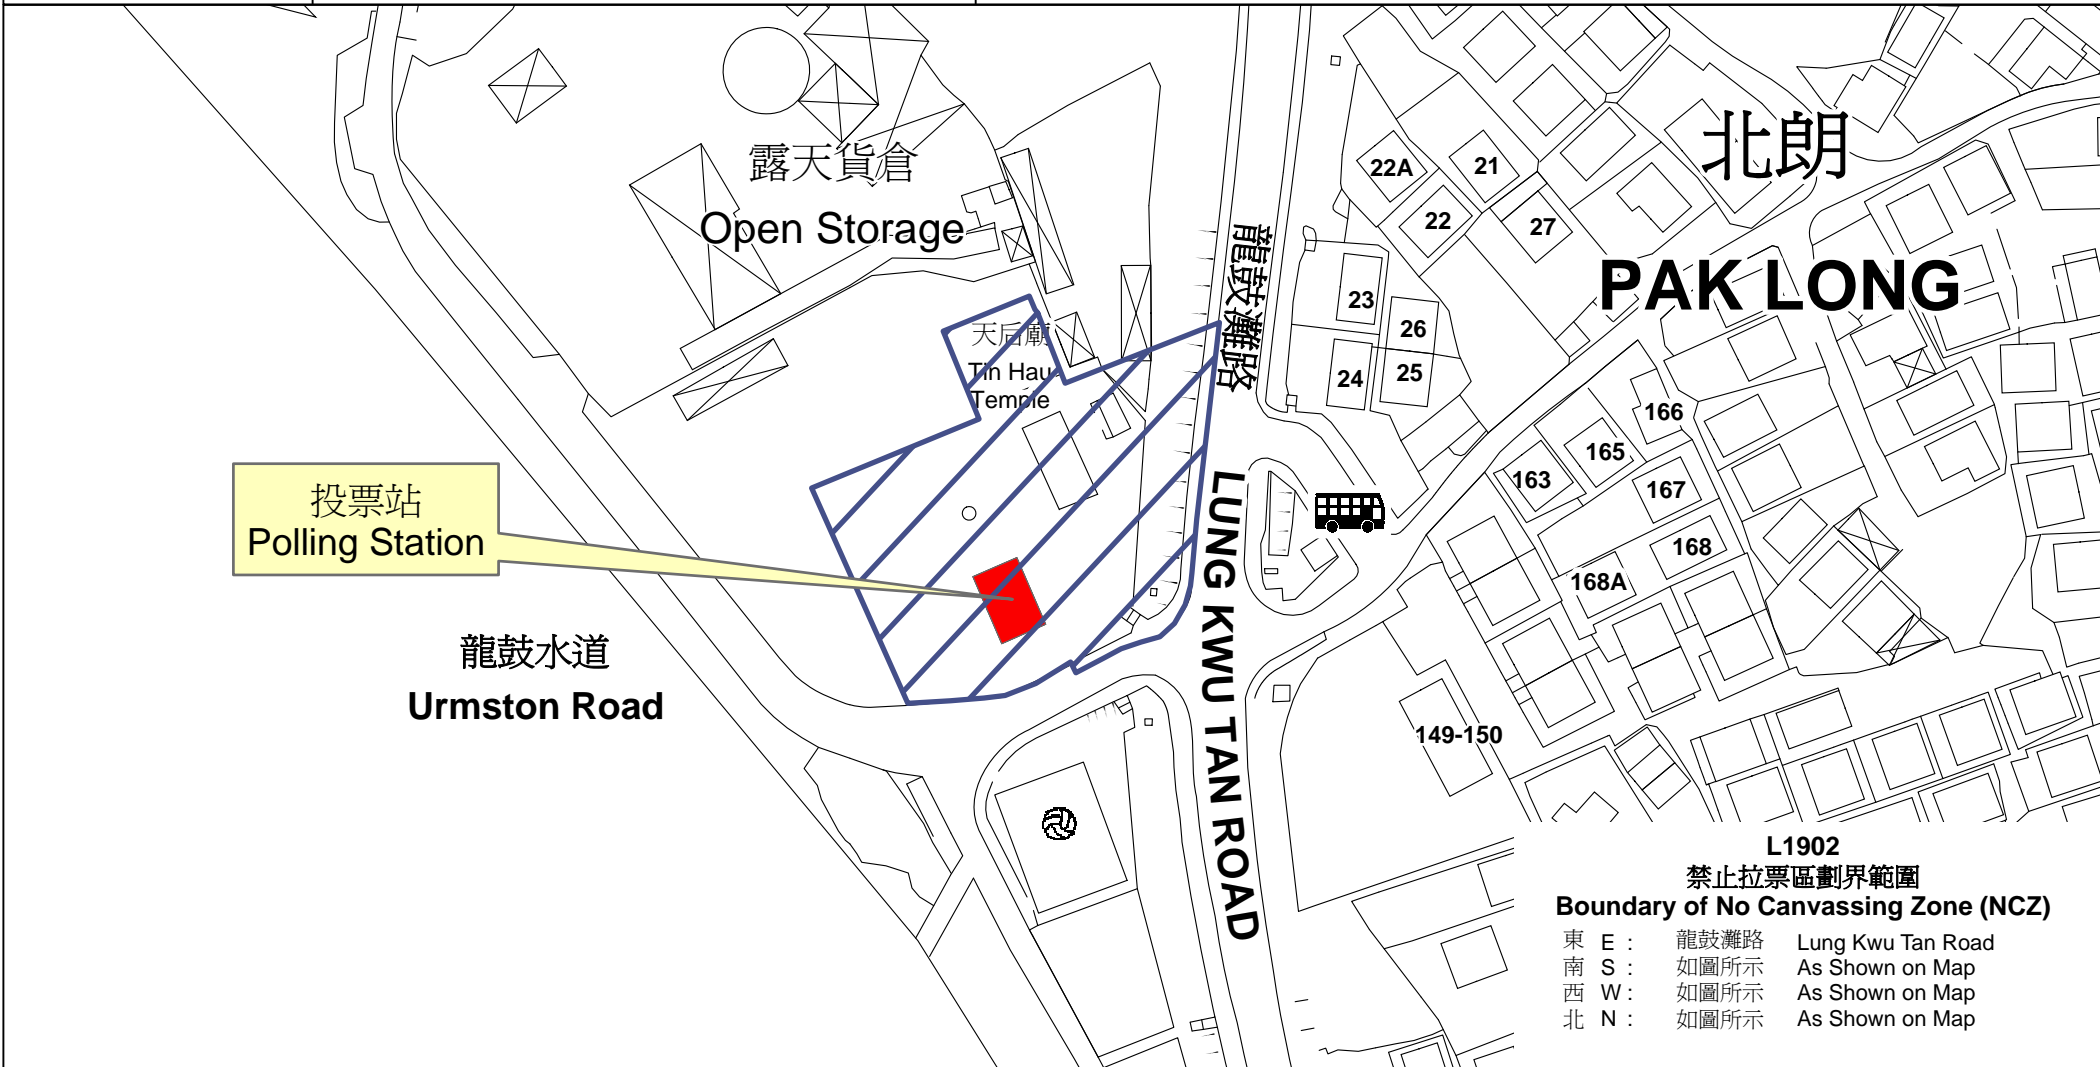

投票站位置圖和禁止拉票區

Polling Station - Location Plan & No Canvassing Zone

<p>投票站編號 Polling Station Code</p>	<p>地方選區編號及名稱 Code &amp; Name of Geographical Constituency</p>	<p>名稱及地址 Name &amp; Address</p>
<p><b>L1902</b></p>	<p><b>LC4</b> <b>新界西</b> <b>NEW TERRITORIES WEST</b></p>	<p>龍鼓灘村公所 新界屯門龍鼓灘北朗村1號 <b>Lung Kwu Tan Village Office</b> 1 Pak Long Tsuen, Lung Kwu Tan, Tuen Mun, New Territories</p>

**L1902**  
**禁止拉票區劃界範圍**  
**Boundary of No Canvassing Zone (NCZ)**

東 E :	龍鼓灘路	Lung Kwu Tan Road
南 S :	如圖所示	As Shown on Map
西 W :	如圖所示	As Shown on Map
北 N :	如圖所示	As Shown on Map

 禁止拉票區  
No Canvassing Zone