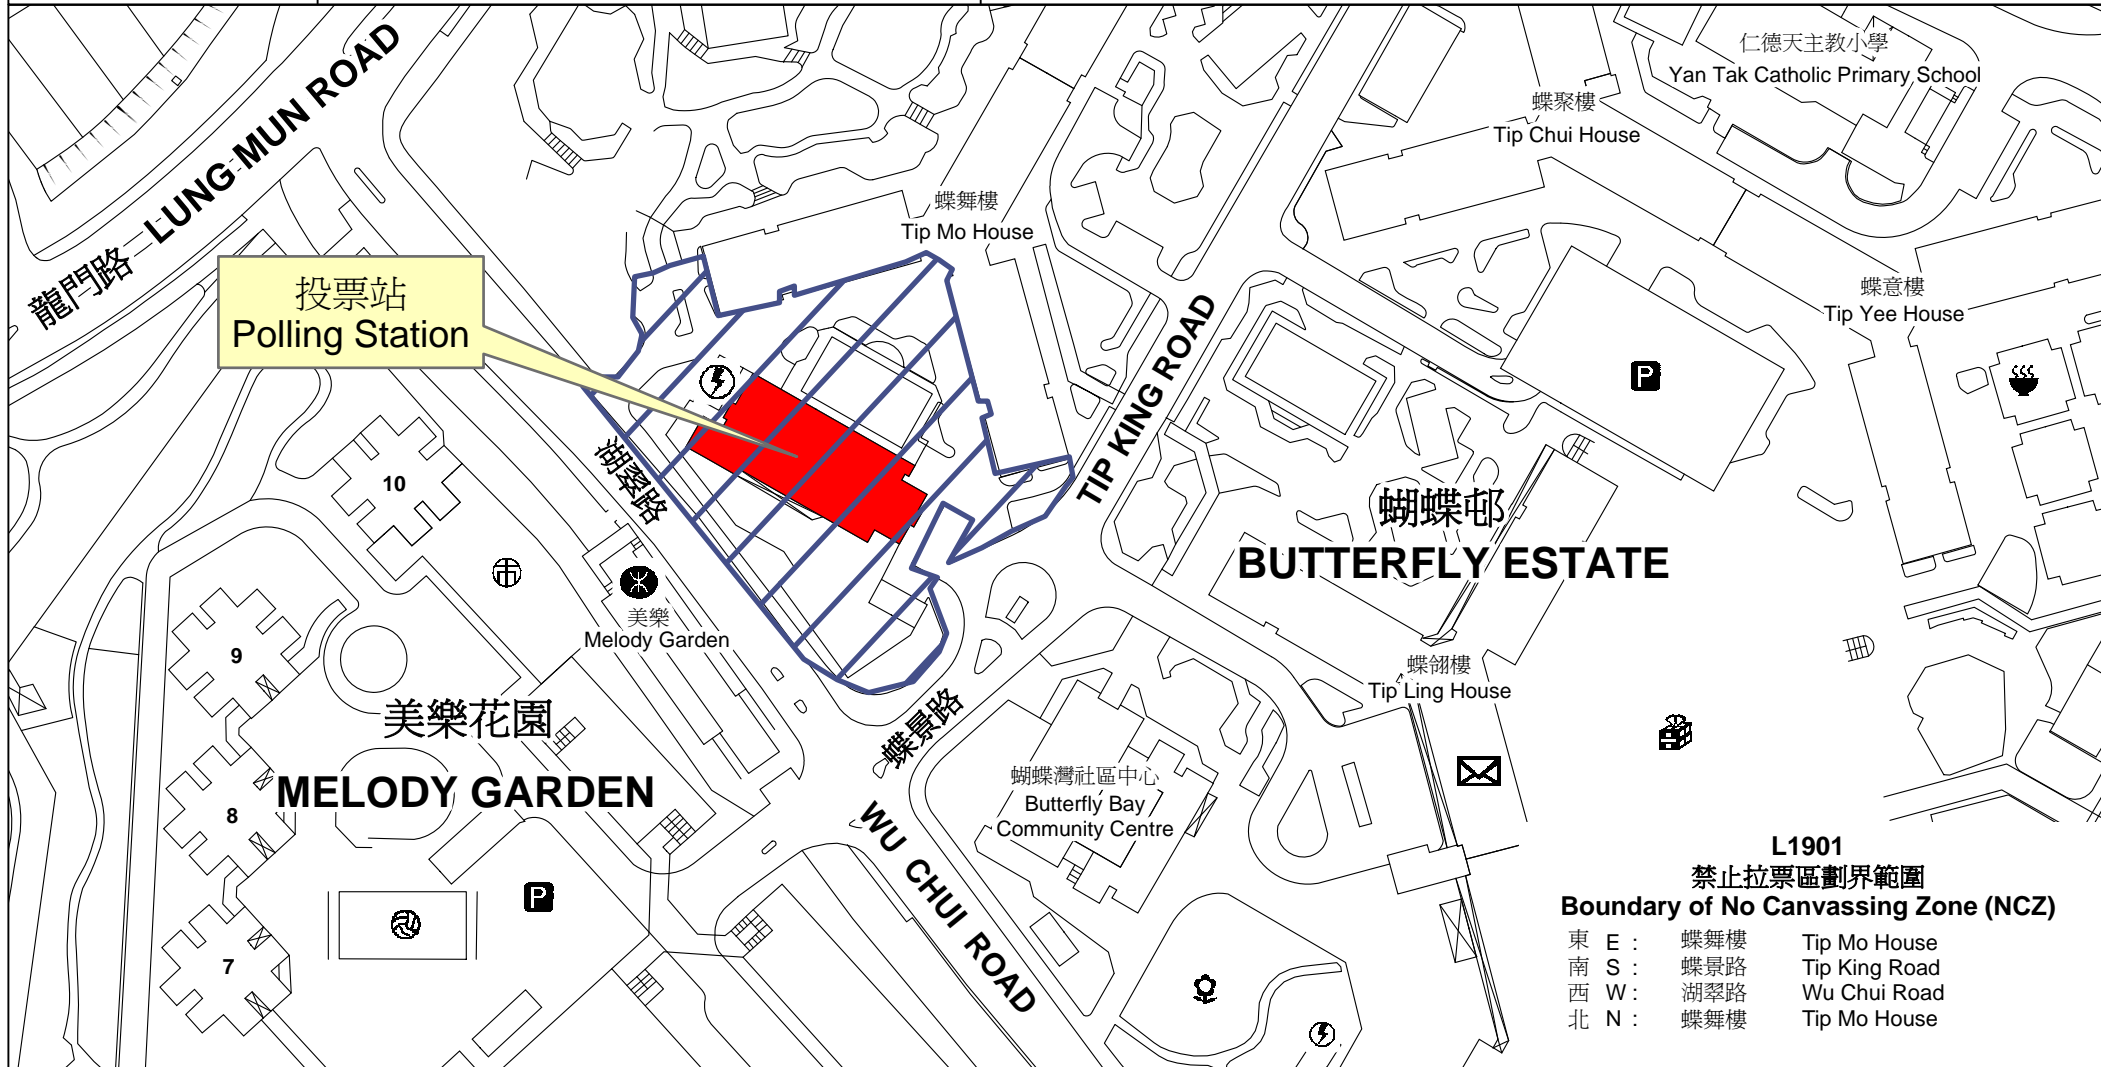

投票站位置圖和禁止拉票區 Polling Station - Location Plan & No Canvassing Zone

投票站編號 Polling Station Code	地方選區編號及名稱 Code & Name of Geographical Constituency	名稱及地址 Name & Address
L1901	LC4 新界西 NEW TERRITORIES WEST	香港路德會增城兆霖學校 新界屯門蝴蝶邨小學第五校舍 Lutheran Tsang Shing Siu Leun School Estate Primary School No. 5, Butterfly Estate, Tuen Mun, New Territories

**L1901
禁止拉票區劃界範圍
Boundary of No Canvassing Zone (NCZ)**

東 E :	蝶舞樓	Tip Mo House
南 S :	蝶景路	Tip King Road
西 W :	湖翠路	Wu Chui Road
北 N :	蝶舞樓	Tip Mo House

 禁止拉票區
No Canvassing Zone