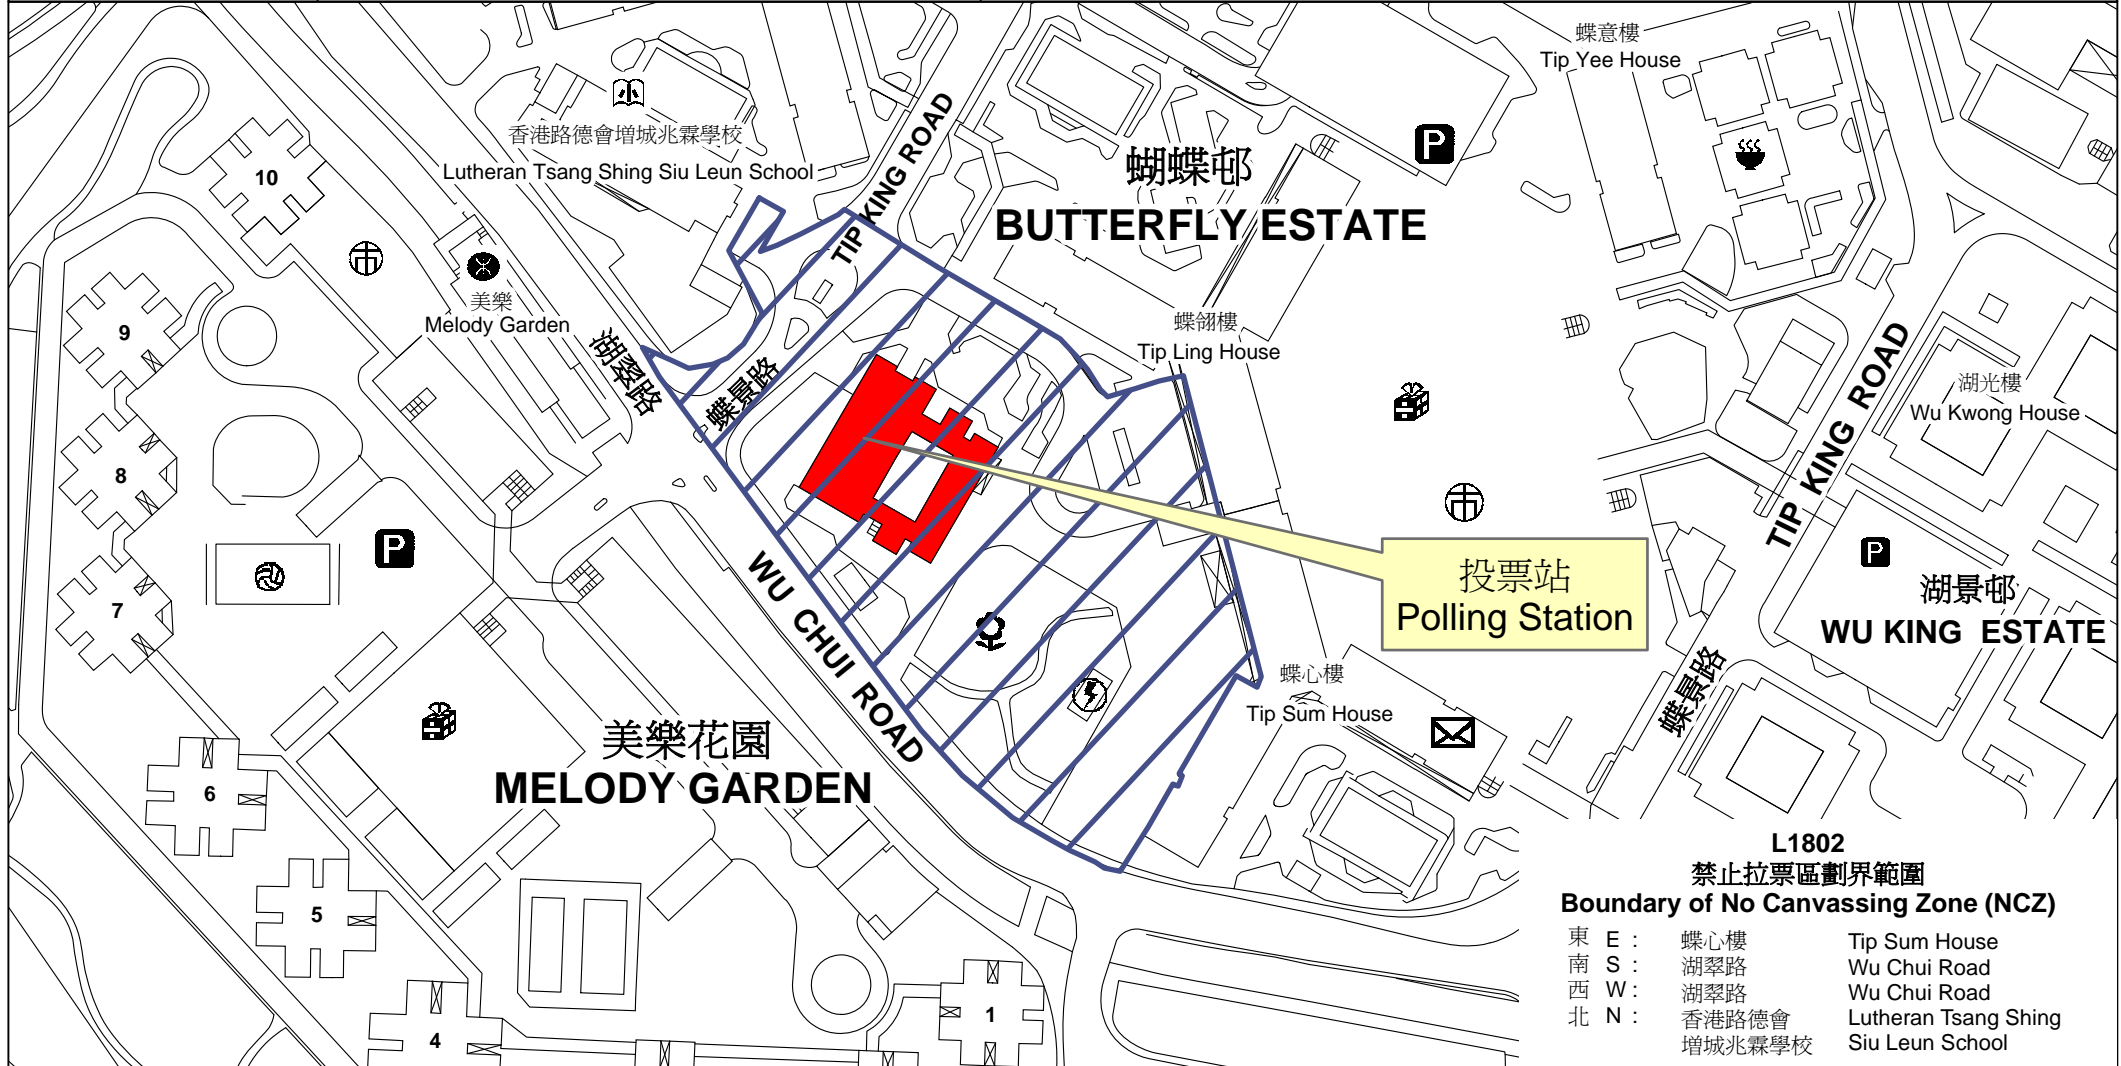

投票站位置圖和禁止拉票區

Polling Station - Location Plan & No Canvassing Zone

投票站編號 Polling Station Code	地方選區編號及名稱 Code & Name of Geographical Constituency	名稱及地址 Name & Address
<b>L1802</b>	<b>LC4 新界西 NEW TERRITORIES WEST</b>	蝴蝶灣社區中心 新界屯門蝴蝶邨 <b>Butterfly Bay Community Centre</b> Butterfly Estate, Tuen Mun, New Territories

 禁止拉票區  
No Canvassing Zone