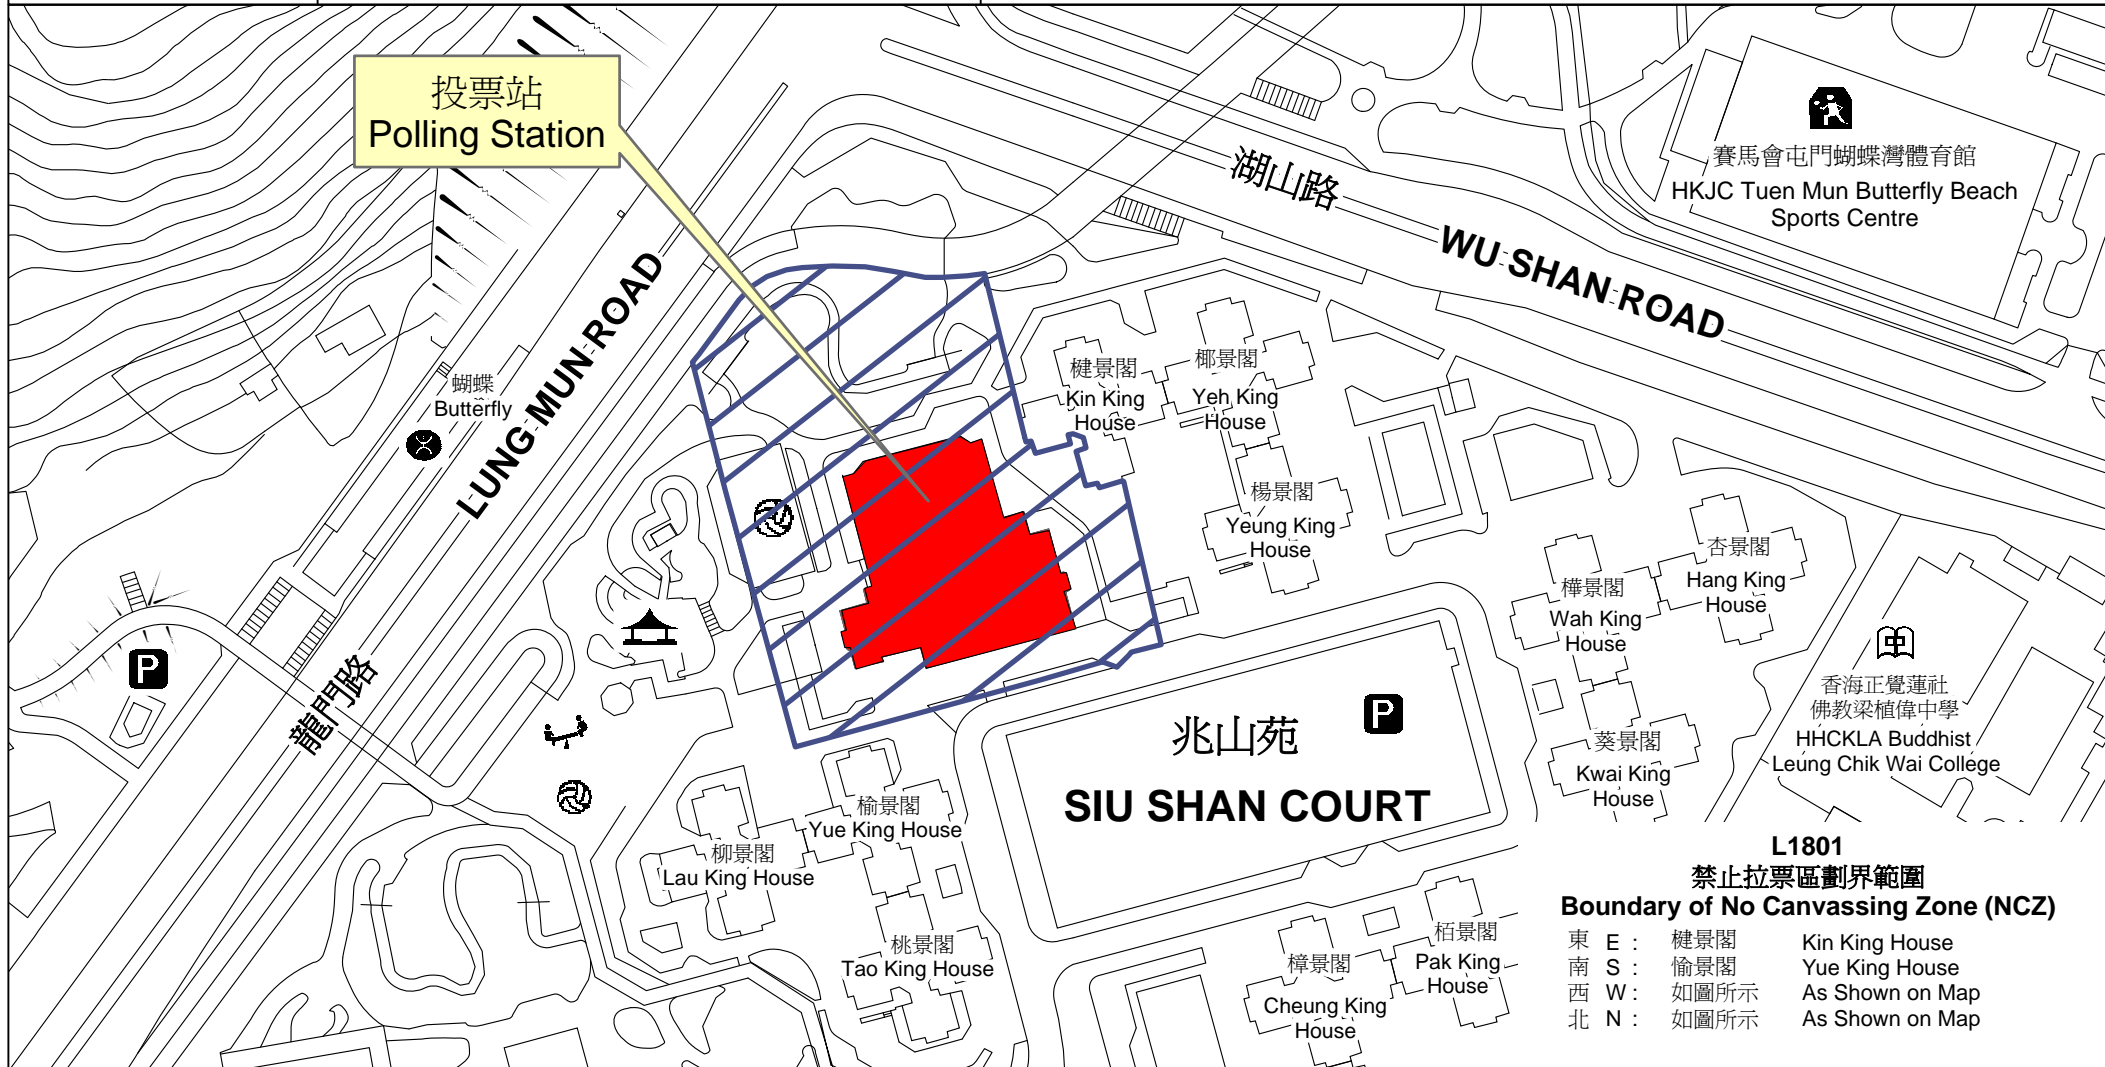

投票站位置圖和禁止拉票區

Polling Station - Location Plan & No Canvassing Zone

投票站編號 Polling Station Code	地方選區編號及名稱 Code & Name of Geographical Constituency	名稱及地址 Name & Address
<b>L1801</b>	<b>LC4 新界西 NEW TERRITORIES WEST</b>	五邑鄒振猷學校 新界屯門蝴蝶邨兆山苑 FDBWA Chow Chin Yau School Siu Shan Court, Butterfly Estate, Tuen Mun, New Territories

 禁止拉票區  
No Canvassing Zone