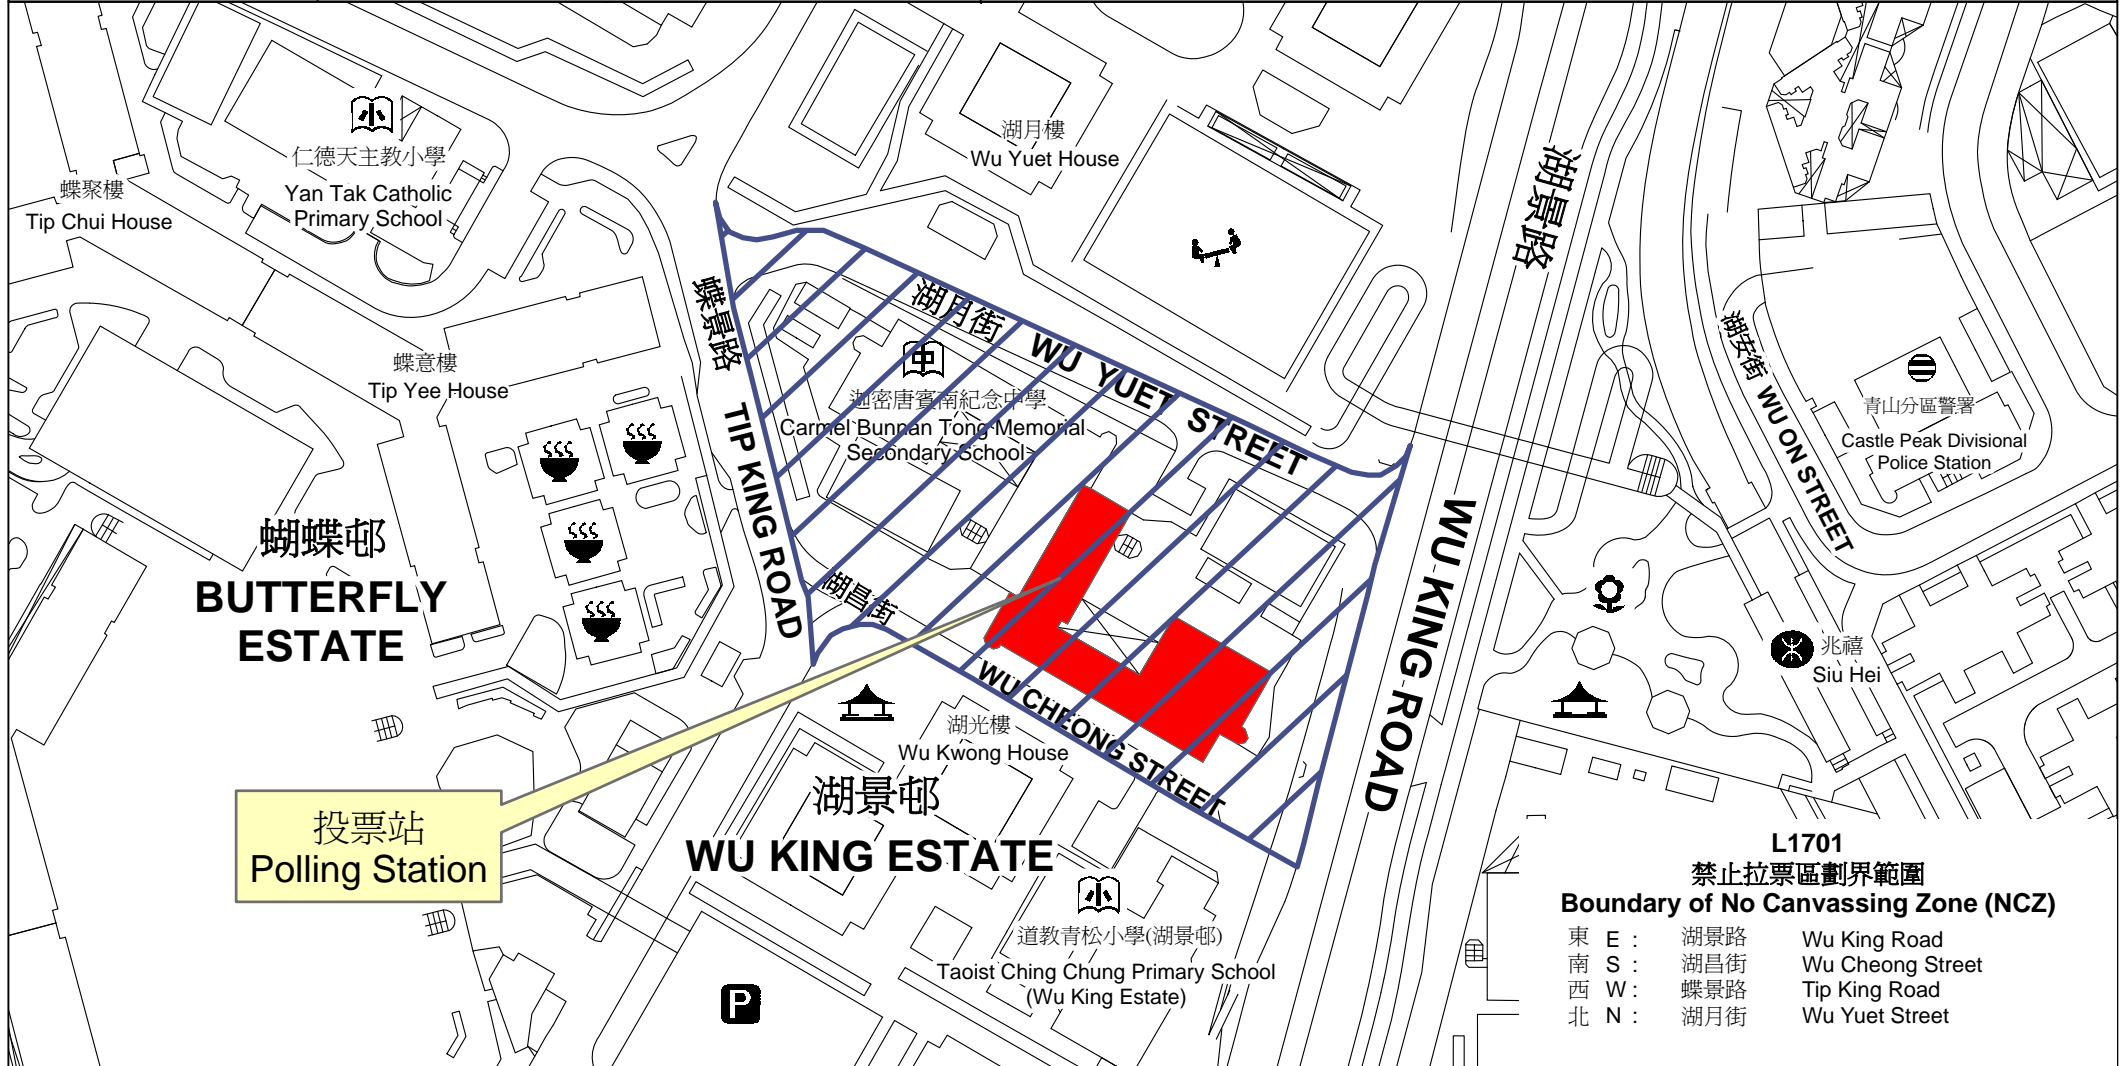

投票站位置圖和禁止拉票區

Polling Station - Location Plan & No Canvassing Zone

投票站編號 Polling Station Code	地方選區編號及名稱 Code & Name of Geographical Constituency	名稱及地址 Name & Address
L1701	LC4 新界西 NEW TERRITORIES WEST	東華三院辛亥年總理中學 新界屯門湖景邨湖昌街3號 TWGHs Sun Hoi Directors' College 3 Wu Cheong Street, Wu King Estate, Tuen Mun, New Territories

**L1701
禁止拉票區劃界範圍
Boundary of No Canvassing Zone (NCZ)**

東 E :	湖景路	Wu King Road
南 S :	湖昌街	Wu Cheong Street
西 W :	蝶景路	Tip King Road
北 N :	湖月街	Wu Yuet Street

禁止拉票區
No Canvassing Zone