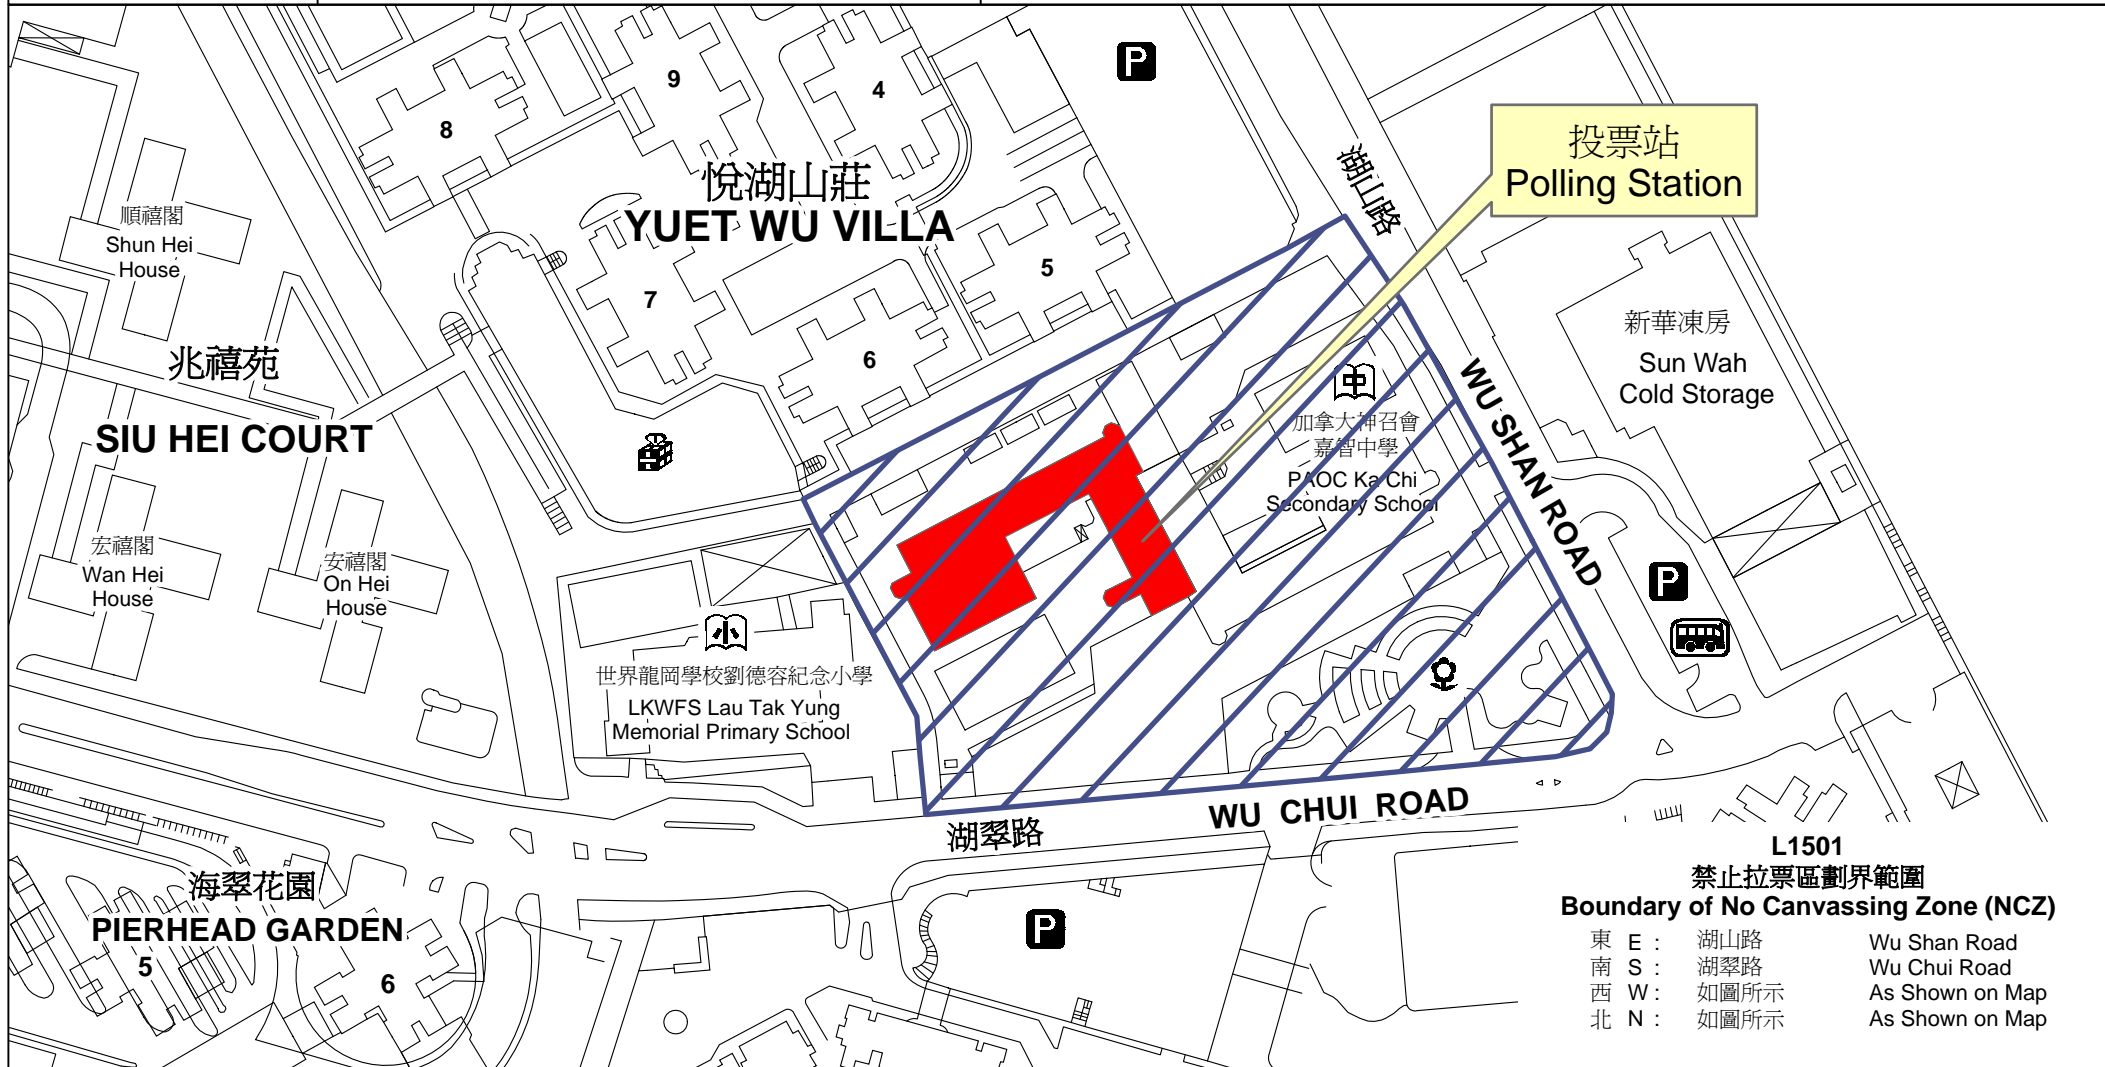

投票站位置圖和禁止拉票區

Polling Station - Location Plan & No Canvassing Zone

投票站編號 Polling Station Code	地方選區編號及名稱 Code & Name of Geographical Constituency	名稱及地址 Name & Address
L1501	LC4 新界西 NEW TERRITORIES WEST	南屯門官立中學 新界屯門湖山路218號 South Tuen Mun Government Secondary School 218 Wu Shan Road, Tuen Mun, New Territories

 禁止拉票區
No Canvassing Zone