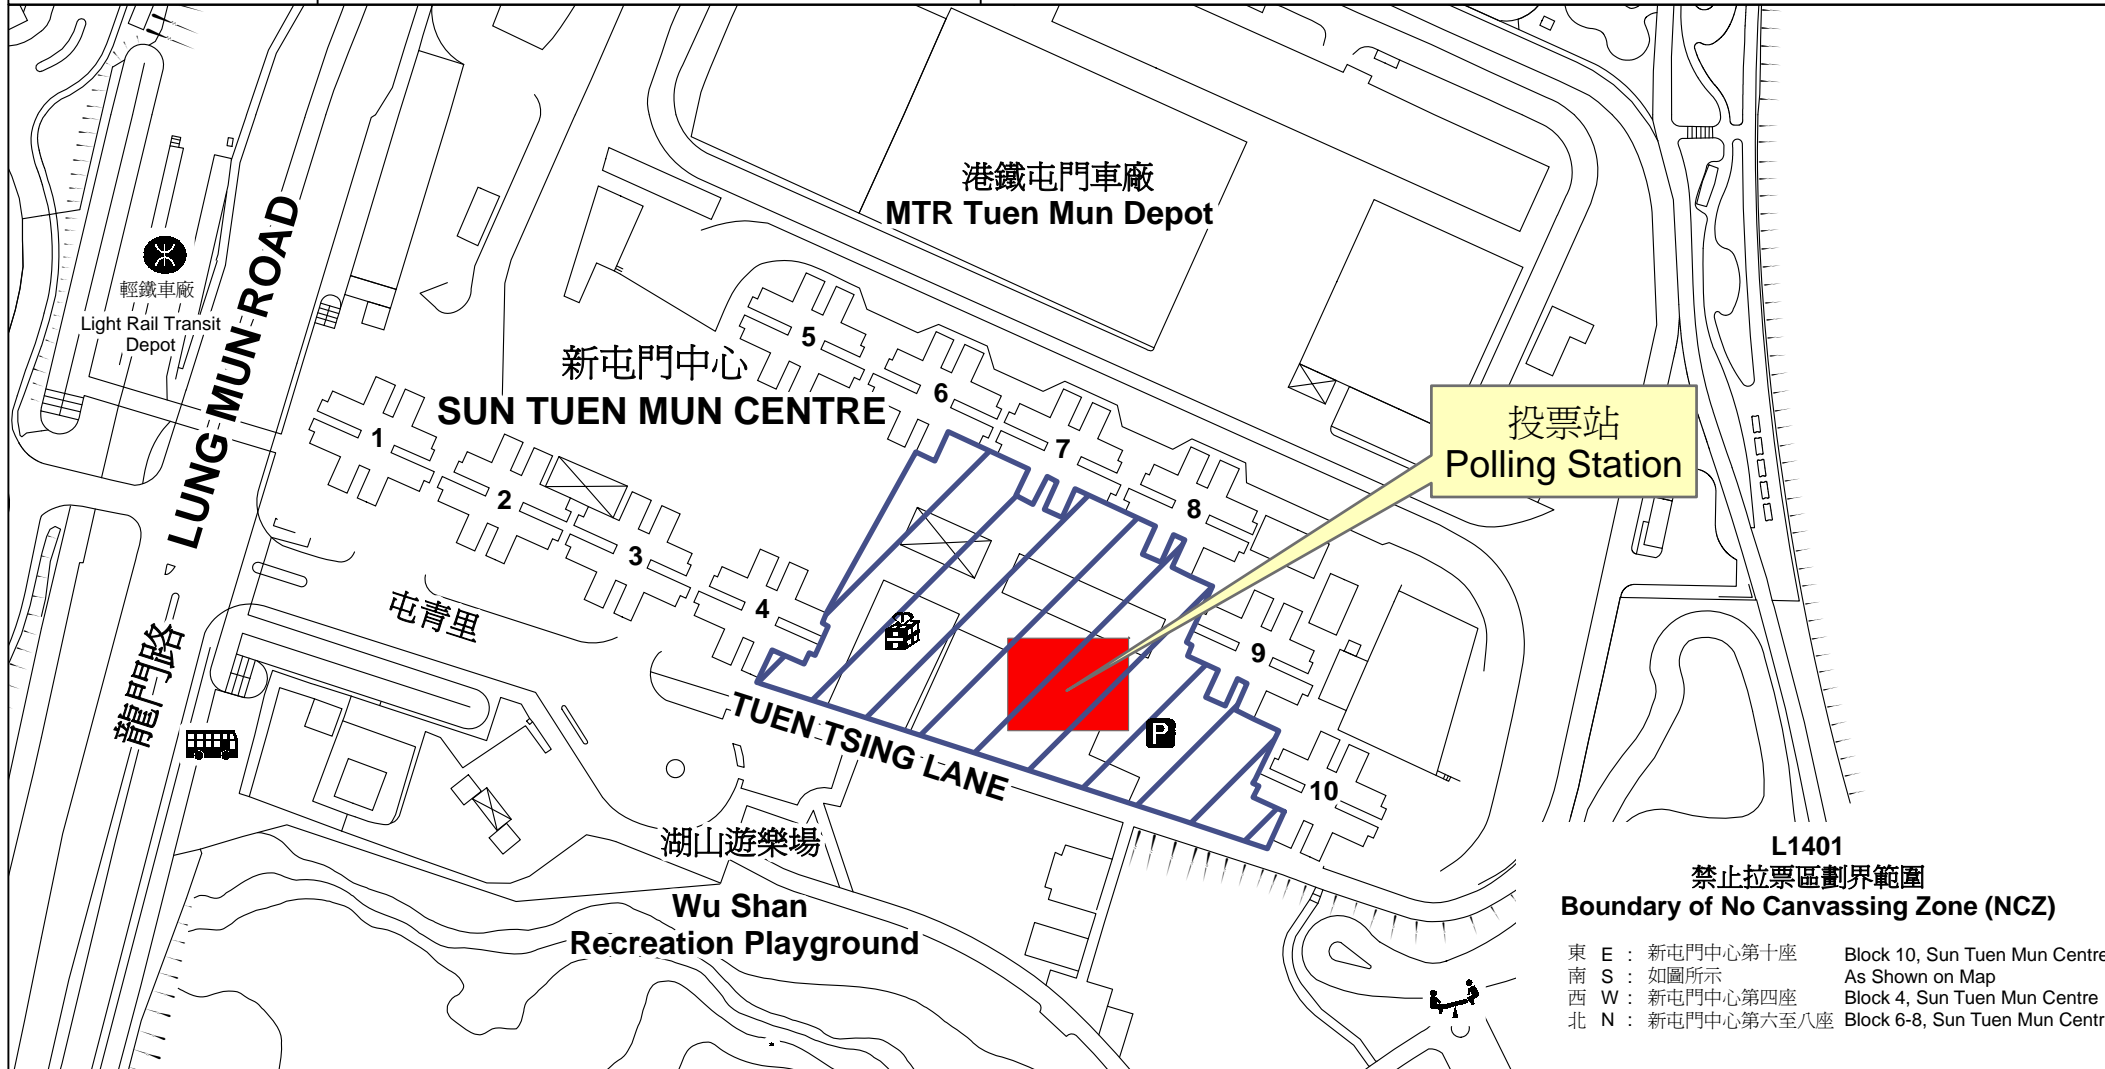

投票站位置圖和禁止拉票區 Polling Station - Location Plan & No Canvassing Zone

投票站編號 Polling Station Code	地方選區編號及名稱 Code & Name of Geographical Constituency	名稱及地址 Name & Address
<b>L1401</b>	<b>LC4 新界西 NEW TERRITORIES WEST</b>	新屯門中心社區中心 新界屯門龍門路55至65號新屯門商場L3層 Community Centre of Sun Tuen Mun Centre Level 3, Sun Tuen Mun Shopping Centre, 55-65 Lung Mun Road, Tuen Mun, New Territories

**L1401**  
**禁止拉票區劃界範圍**  
**Boundary of No Canvassing Zone (NCZ)**

- 東 E : 新屯門中心第十座 Block 10, Sun Tuen Mun Centre
- 南 S : 如圖所示 As Shown on Map
- 西 W : 新屯門中心第四座 Block 4, Sun Tuen Mun Centre
- 北 N : 新屯門中心第六至八座 Block 6-8, Sun Tuen Mun Centre

 禁止拉票區  
 No Canvassing Zone