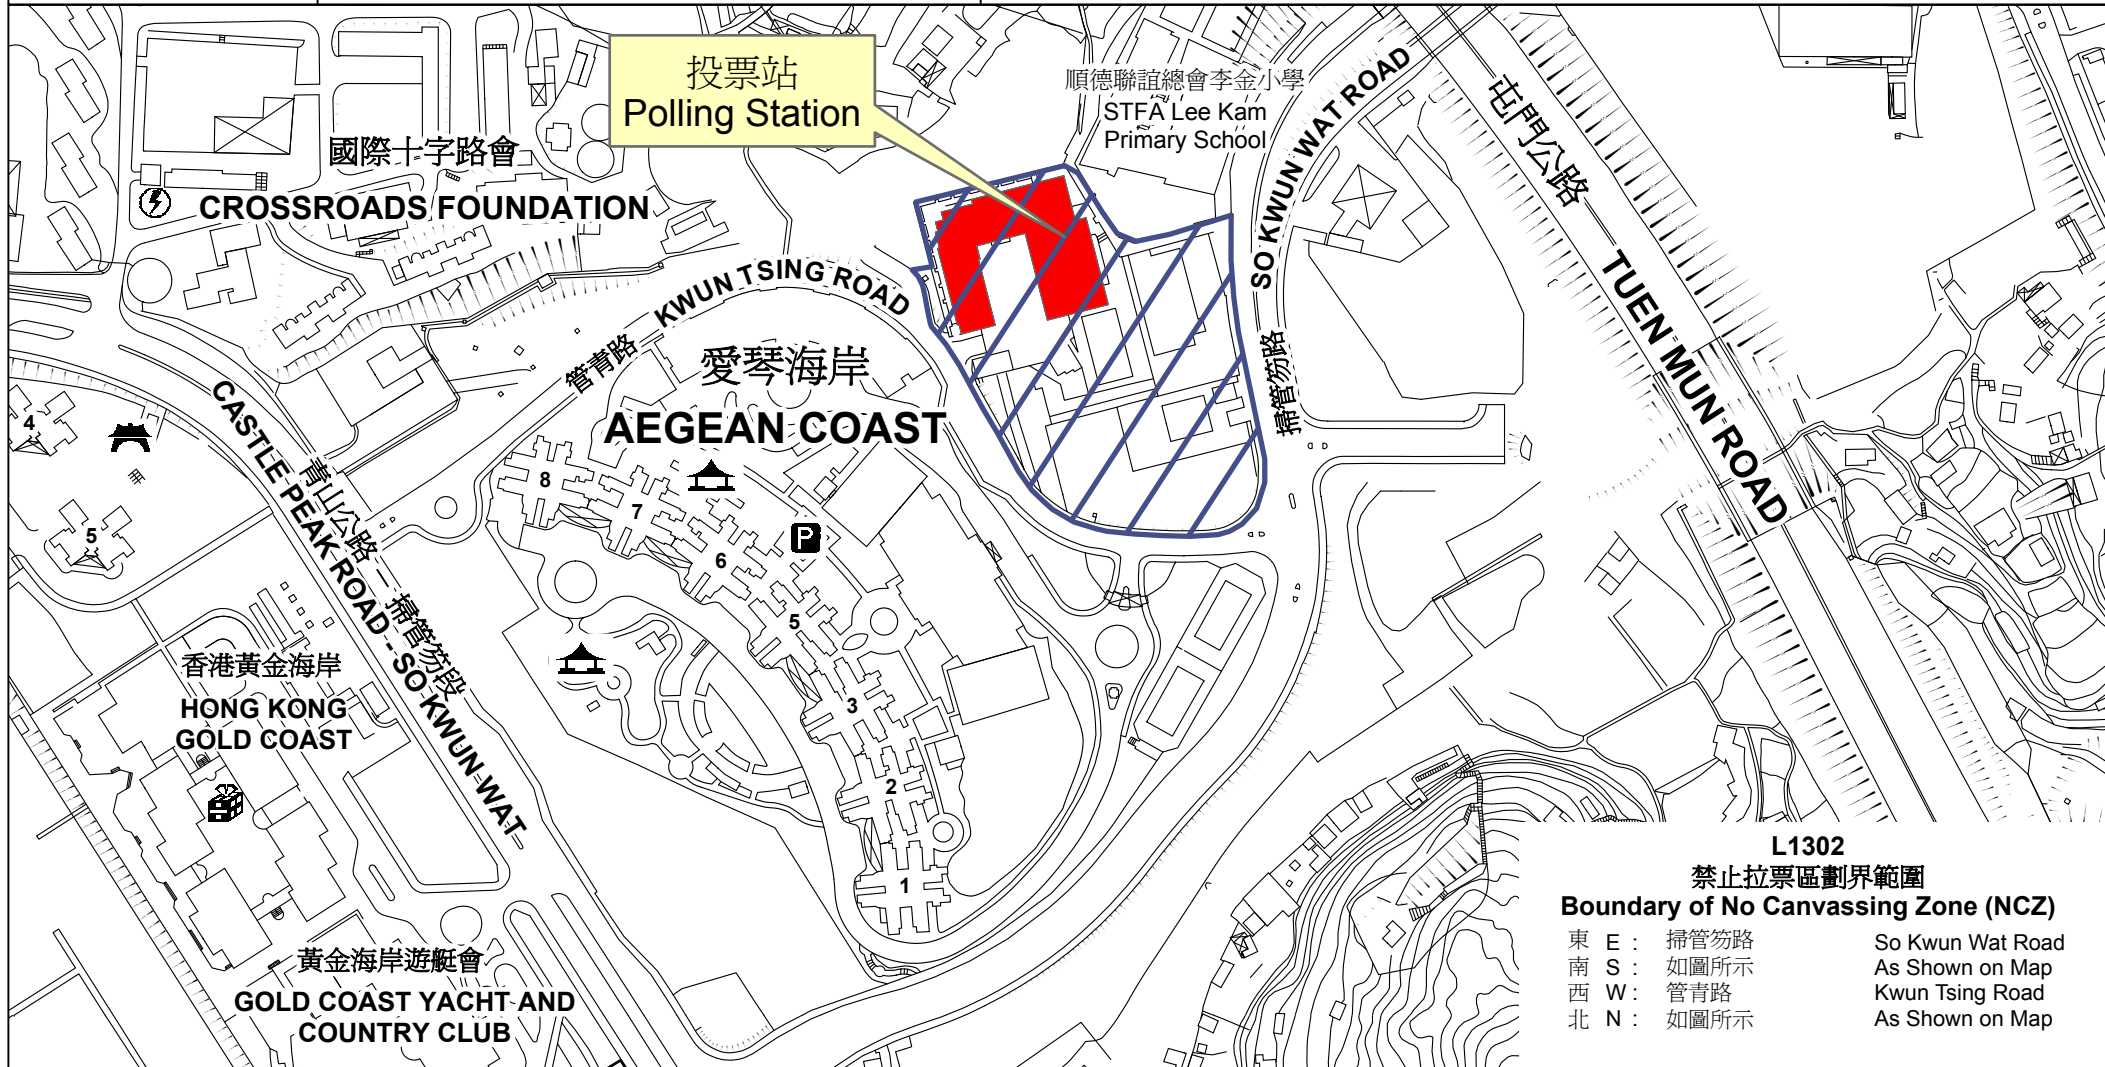

投票站位置圖和禁止拉票區 Polling Station - Location Plan & No Canvassing Zone

投票站編號 Polling Station Code	地方選區編號及名稱 Code & Name of Geographical Constituency	名稱及地址 Name & Address
L1302	LC4 新界西 NEW TERRITORIES WEST	保良局西區婦女福利會馮李佩瑤小學 新界屯門掃管笏管青路11號 PLK Women's Welfare Club (WD) Fung Lee Pui Yiu Primary School 11 Kwun Tsing Road, So Kwun Wat, Tuen Mun, New Territories

 禁止拉票區
No Canvassing Zone