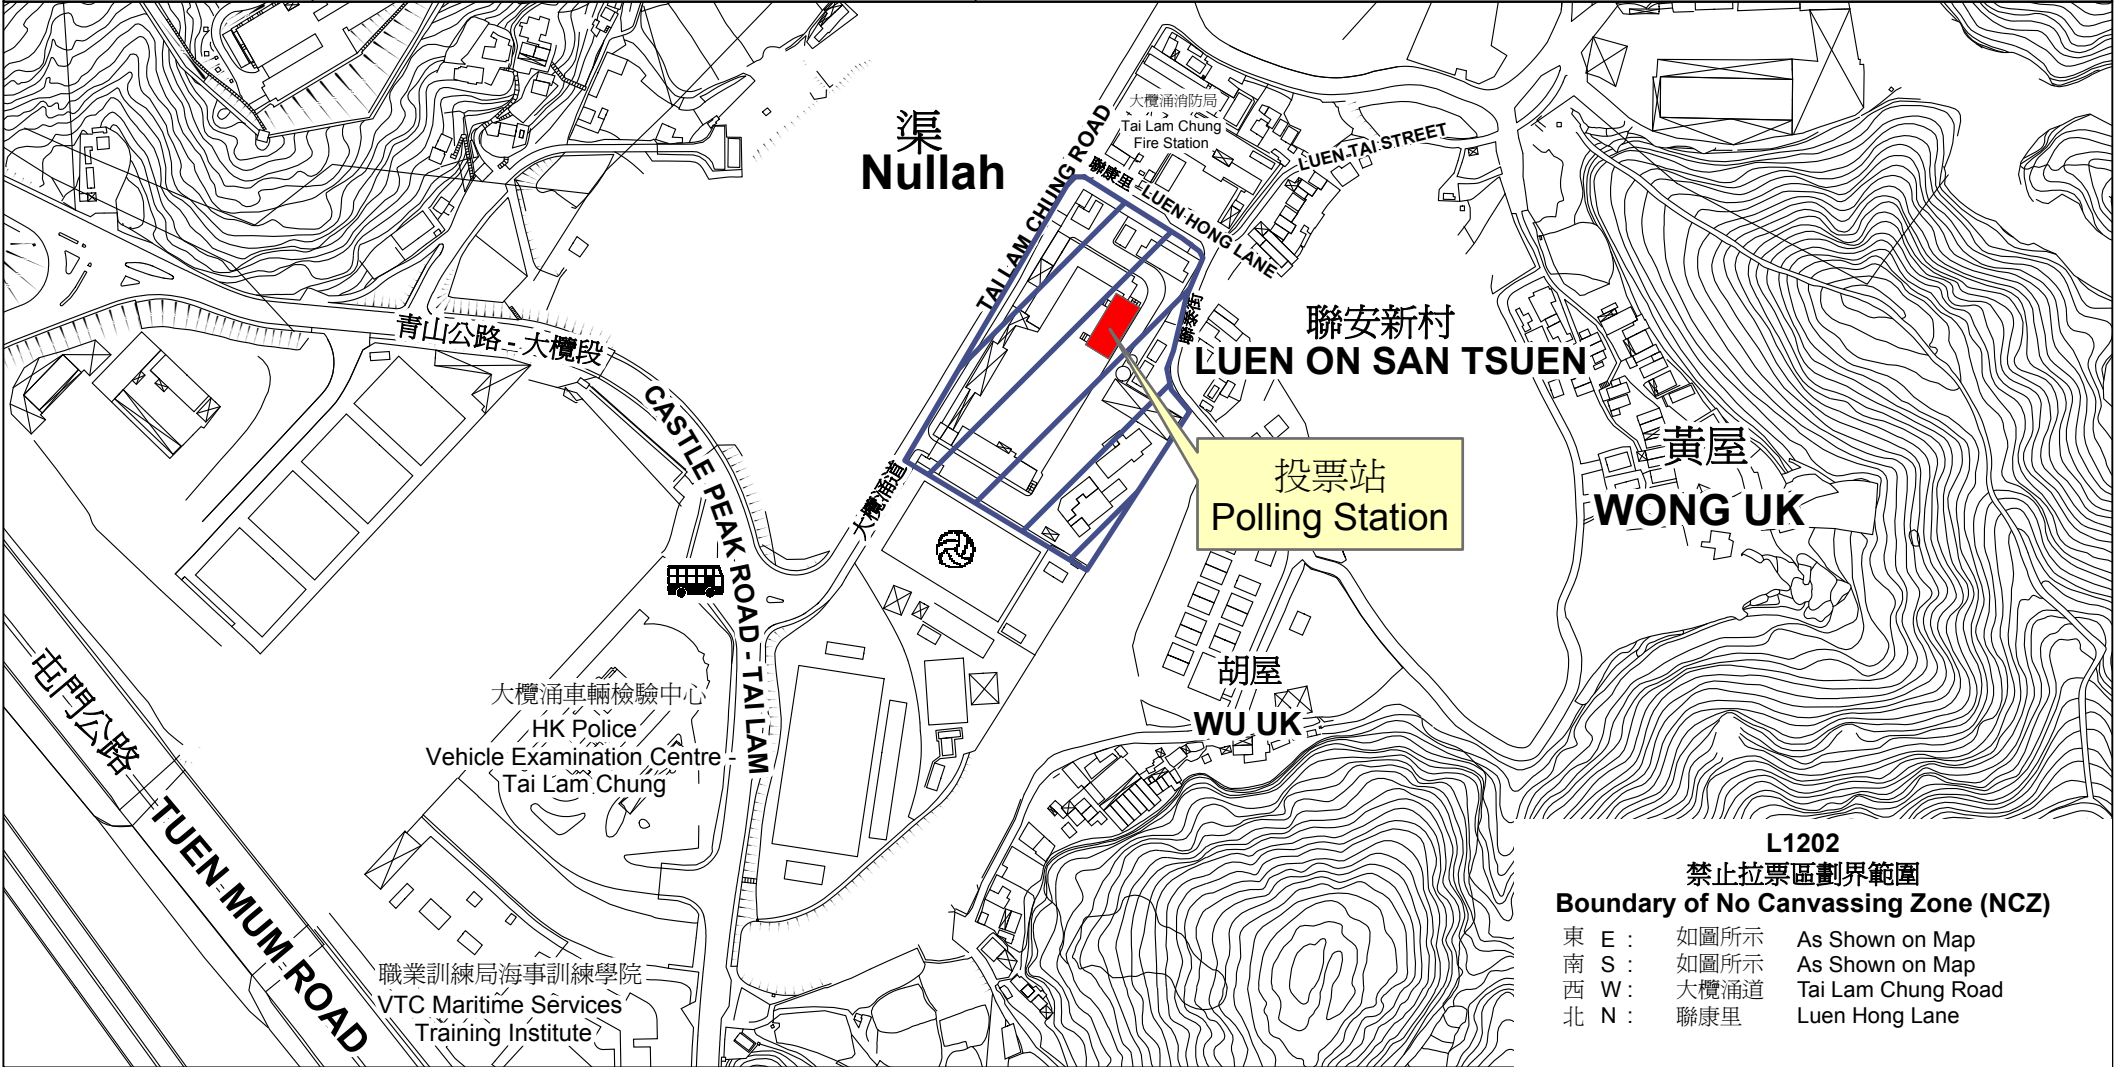

投票站位置圖和禁止拉票區 Polling Station - Location Plan & No Canvassing Zone

投票站編號 Polling Station Code L1202	地方選區編號及名稱 Code & Name of Geographical Constituency LC4 新界西 NEW TERRITORIES WEST	名稱及地址 Name & Address 海關訓練學校 新界屯門大欖涌道10號 Customs and Excise Training School 10 Tai Lam Chung Road, Tuen Mun, New Territories
---	--	--

L1202
禁止拉票區劃界範圍
Boundary of No Canvassing Zone (NCZ)
 東 E : 如圖所示 As Shown on Map
 南 S : 如圖所示 As Shown on Map
 西 W : 大欖涌道 Tai Lam Chung Road
 北 N : 聯康里 Luen Hong Lane

 禁止拉票區
No Canvassing Zone